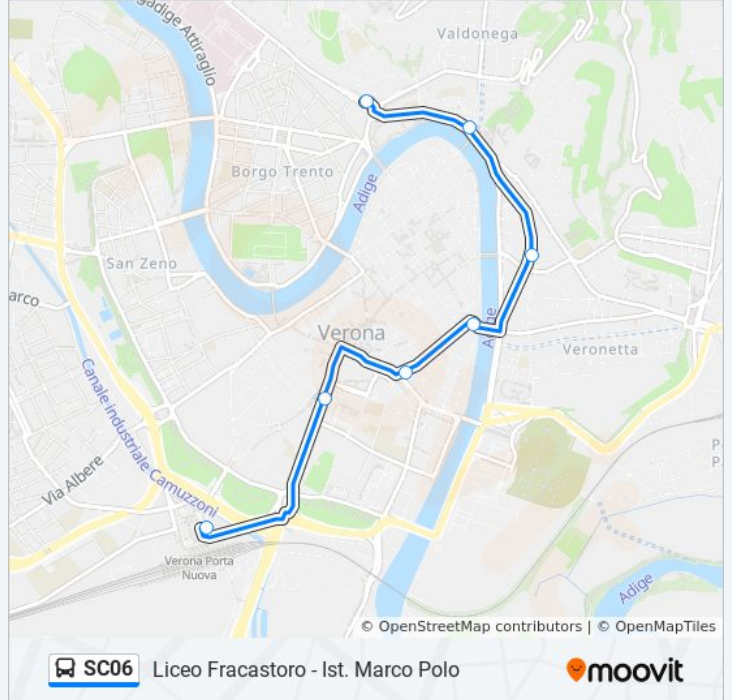

Usa Moovit per trovare le fermate della linea bus SC06 più vicine a te e scoprire quando passerà il prossimo mezzo della linea bus SC06

Direzione: Liceo Fracastoro - Ist. Marco Polo

7 fermate

[VISUALIZZA GLI ORARI DELLA LINEA](#)

Orari di partenza verso Liceo Fracastoro - Ist. Marco Polo:

lunedì	07:27 - 07:30
martedì	07:27 - 07:30
mercoledì	07:27 - 07:30
giovedì	07:27 - 07:30
venerdì	07:27 - 07:30
sabato	07:27 - 07:30
domenica	Non in Servizio

Informazioni sulla linea bus SC06

Direzione: Liceo Fracastoro - Ist. Marco Polo

Fermate: 7

Durata del tragitto: 12 min

La linea in sintesi:

Direzione: Porta Vescovo

11 fermate

[VISUALIZZA GLI ORARI DELLA LINEA](#)

- Ospedale Maggiore B
- Via Mameli / Incrocio Ospedale
- Porta San Giorgio
- San Giorgio A
- Ponte Pietra
- Piazza Isolo
- Via Carducci
- Via Muro Padri / Via Carducci B
- Via San Nazaro B
- Via San Nazaro / Santa Toscana B
- Porta Vescovo C