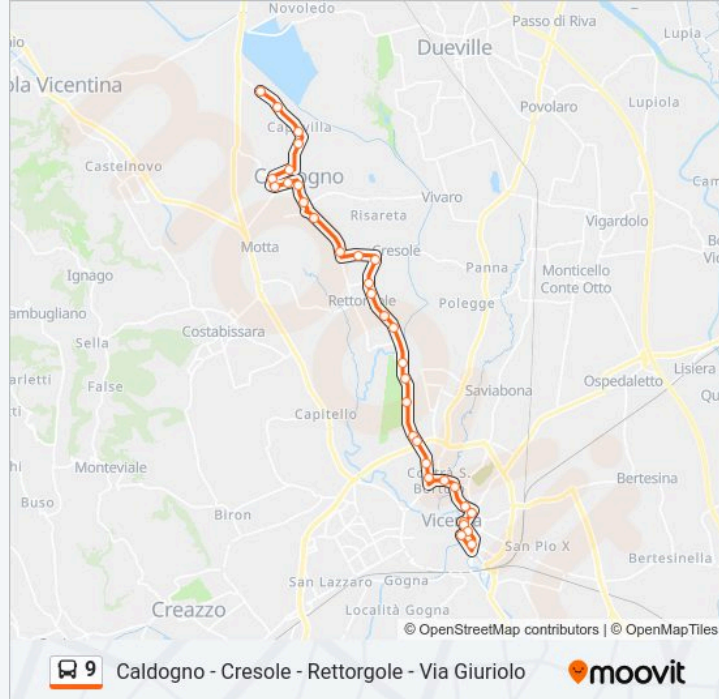

Via Rodolfi - Contrà Mure Araceli

Via Quattro Novembre 61

P.za XX Settembre, 1

Contra' San Pietro 12

Contra' San Pietro 64

V.Le Margherita

Via Giuriolo

Direzione: Nordest > Caldogno > Rettorgole > S.Antonino > Via Giuriolo

Fermate: 34

Durata del tragitto: 33 min

La linea in sintesi:

Caldogno - Via Ponte Marchese, 68

Caldogno - Via Ponte Marchese, 116

Via Sant'Antonino, Fronte Civ.176

Via Sant'Antonino, 101

Via Sant'Antonino, 63

Via Sant'Antonino

Via Sant'Antonino, 9

Via Lamarmora, 77

Via Lamarmora, 27

Via F.Lli Bandiera, 8

Via Rodolfi Ospedale

Via Rodolfi - Contrà Mure Araceli

Via Quattro Novembre 61

P.za XX Settembre, 1

Contra' San Pietro 12

Contra' San Pietro 64

V.Le Margherita

Via Giuriolo

Orari, mappe e fermate della linea bus 9 disponibili in un PDF su moovitapp.com. Usa App Moovit per ottenere tempi di attesa reali, orari di tutte le altre linee o indicazioni passo-passo per muoverti con i mezzi pubblici a Padova.