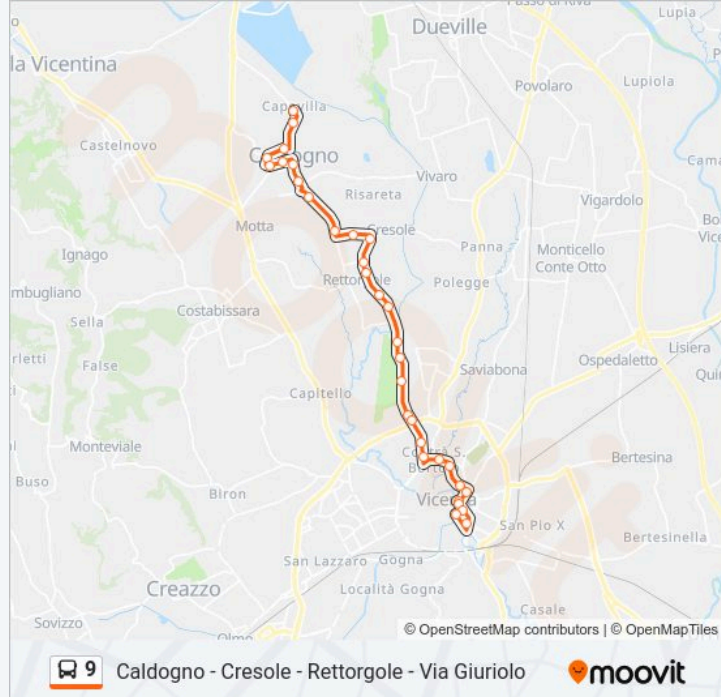

Fermate: 32

Durata del tragitto: 28 min

La linea in sintesi:

Via Sant'Antonino, 9

Via Lamarmora, 77

Via Lamarmora, 27

Via F.Lli Bandiera, 8

Via Rodolfi Ospedale

Via Rodolfi - Contrà Mure Araceli

Via Quattro Novembre 61

P.za XX Settembre, 1

Contra' San Pietro 12

Contra' San Pietro 64

V.Le Margherita

Via Giuriolo

Direzione: Nordest > Caldogno > Rettorgole > S.Antonino > Via Giuriolo