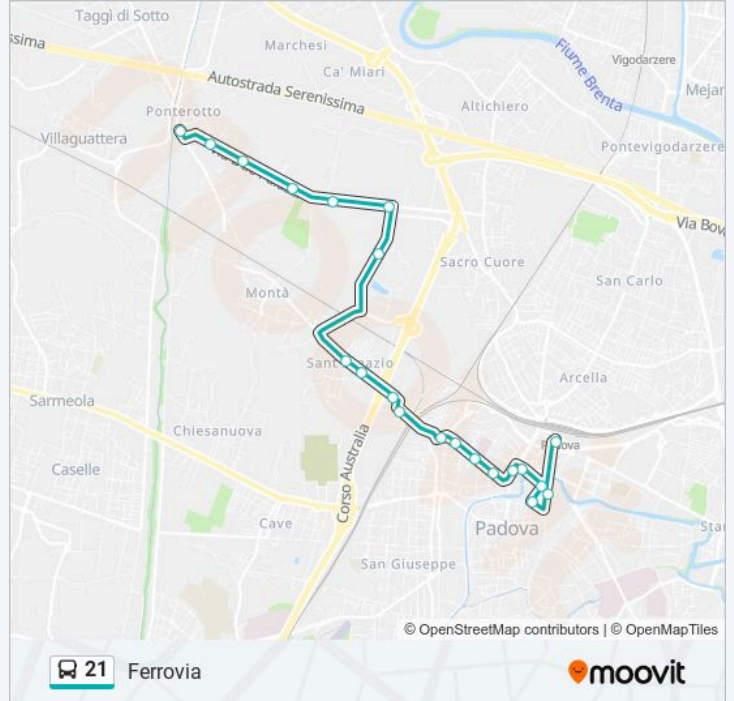

### Direzione: Ferrovia

21 fermate

[VISUALIZZA GLI ORARI DELLA LINEA](#)

Capolinea Ponterotto  
Due Palazzi 2  
Due Palazzi 4  
Due Palazzi 16  
Via Due Palazzi Fr Capolinea  
Due Palazzi Fr.107  
Viale Nereo Rocco 83  
Montà Fr. 82  
Montà 93  
Montà 31  
Bronzetti Sottopasso  
Bronzetti Porta Trento  
Beato Pellegrino (Camerini Rossi)  
Beato Pellegrino 105  
Beato Pellegrino 15  
Piazza Mazzini 70  
Giotto 33  
Giotto Contarine (Fr. Monumento)  
Largo Europa  
Garibaldi Giardini  
Ferrovia Corsia 3

### Informazioni sulla linea 21

**Direzione:** Ferrovia

**Fermate:** 21

**Durata del tragitto:** 30 min

**La linea in sintesi:**

### Direzione: Ponterotto

24 fermate

[VISUALIZZA GLI ORARI DELLA LINEA](#)

- Ferrovia Corsia 3
- Largo Europa
- Garibaldi Giardini
- Giotto Monumento
- Giotto 34
- Piazza Mazzini (Monumento)
- Beato Pellegrino 32
- Beato Pellegrino 74
- Beato Pellegrino 192 (Casa Riposo)
- Bronzetti Corte
- Via Montà 20b
- Montà 58
- Montà 96
- Viale Nereo Rocco
- Due Palazzi 105
- Capolinea Due Palazzi
- Due Palazzi 41 (Anfass)
- Due Palazzi 37

### Informazioni sulla linea 21

**Direzione:** Ponterotto

**Fermate:** 24

**Durata del tragitto:** 30 min

**La linea in sintesi:**

Due Palazzi 25 (Casa Circondariale)

Due Palazzi 13e

Montà 372