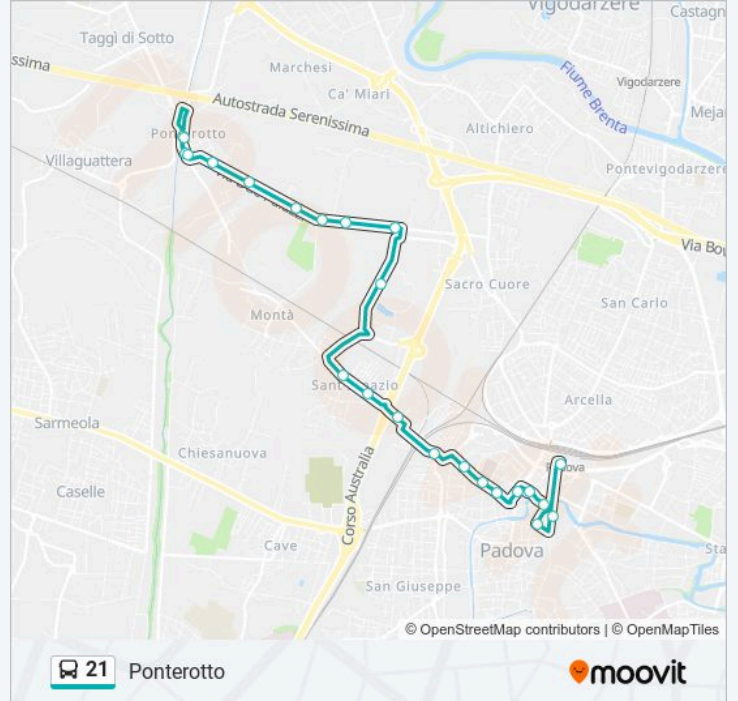

### Direzione: Ferrovia

21 fermate

[VISUALIZZA GLI ORARI DELLA LINEA](#)

Capolinea Ponterotto  
Due Palazzi 2  
Due Palazzi 4  
Due Palazzi 16  
Via Due Palazzi Fr Capolinea  
Due Palazzi Fr.107  
Viale Nereo Rocco 83  
Montà Fr. 82  
Montà 93  
Montà 31  
Bronzetti Sottopasso  
Bronzetti Porta Trento  
Beato Pellegrino (Camerini Rossi)  
Beato Pellegrino 105  
Beato Pellegrino 15  
Piazza Mazzini 70  
Giotto 33  
Giotto Contarine (Fr. Monumento)  
Largo Europa  
Garibaldi Giardini  
Ferrovia Corsia 3

### Direzione: Ponterotto

24 fermate

[VISUALIZZA GLI ORARI DELLA LINEA](#)

- Ferrovia Corsia 3
- Largo Europa
- Garibaldi Giardini
- Giotto Monumento
- Giotto 34
- Piazza Mazzini (Monumento)
- Beato Pellegrino 32
- Beato Pellegrino 74
- Beato Pellegrino 192 (Casa Riposo)
- Bronzetti Corte
- Via Montà 20b
- Montà 58
- Montà 96
- Viale Nereo Rocco
- Due Palazzi 105
- Capolinea Due Palazzi
- Due Palazzi 41 (Anfass)
- Due Palazzi 37

### Informazioni sulla linea 21

**Direzione:** Ponterotto

**Fermate:** 24

**Durata del tragitto:** 30 min

**La linea in sintesi:**

Due Palazzi 25 (Casa Circondariale)

Due Palazzi 13e

Montà 372

Montà 410a

Montà Fr. 410a

Capolinea Ponterotto

Orari, mappe e fermate della linea 21 disponibili in un PDF su [moovitapp.com](https://moovitapp.com). Usa App Moovit per ottenere tempi di attesa reali, orari di tutte le altre linee o indicazioni passo-passo per muoverti con i mezzi pubblici a Padova.