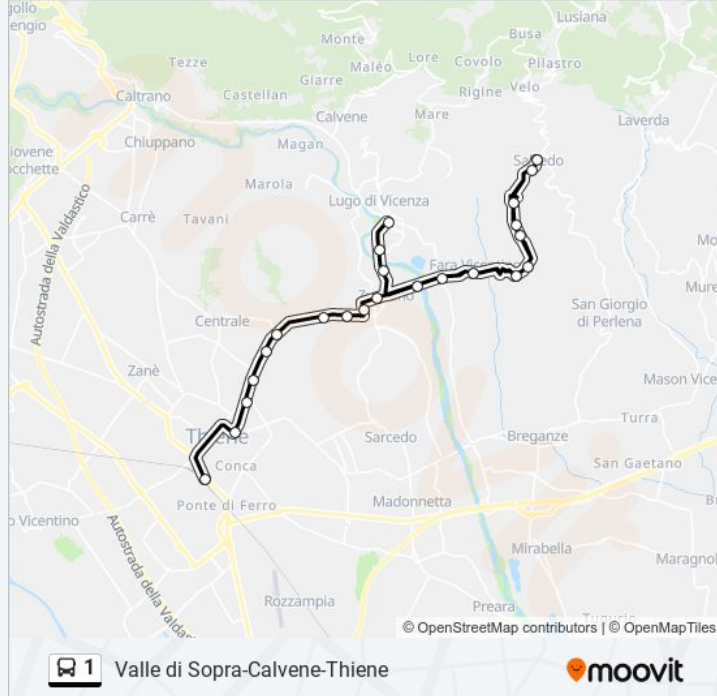

Lugo Di Vicenza 'Ponte Alpini'

Lugo Di Vicenza 'Zona Artigianale'

Calvene 'Case Rosse'

Calvene 'Basso'

Calvene Piazza

Direzione: Lugo Di Vicenza

23 fermate

[VISUALIZZA GLI ORARI DELLA LINEA](#)

Zugliano - Poste

Zugliano - Bar Cristallo

Zugliano - Ponte Astico

Fara Vicentino - Bel Sit (Farmacia)

Fara Vicentina - Mezzavilla

Fara Vicentino - Via Marchesante

Fara Vicentino - Bivio S.Giorgio

Fara Vicentino - Piero E Marisa

Informazioni sulla linea bus 1

Direzione: Lugo Di Vicenza

Fermate: 23

Durata del tragitto: 29 min

La linea in sintesi:

Salcedo - Via Corticelle

Salcedo Piazza

Lugo Di Vicenza - P.Te Cartiera

Lugo Di Vicenza - Cartiera

Lugo Di Vicenza Farmacia

Direzione: Thiene Stazione FS

32 fermate

[VISUALIZZA GLI ORARI DELLA LINEA](#)

Valle Di Sopra

Valle Di Sotto

Mare Di Lugo - Bivio Lore