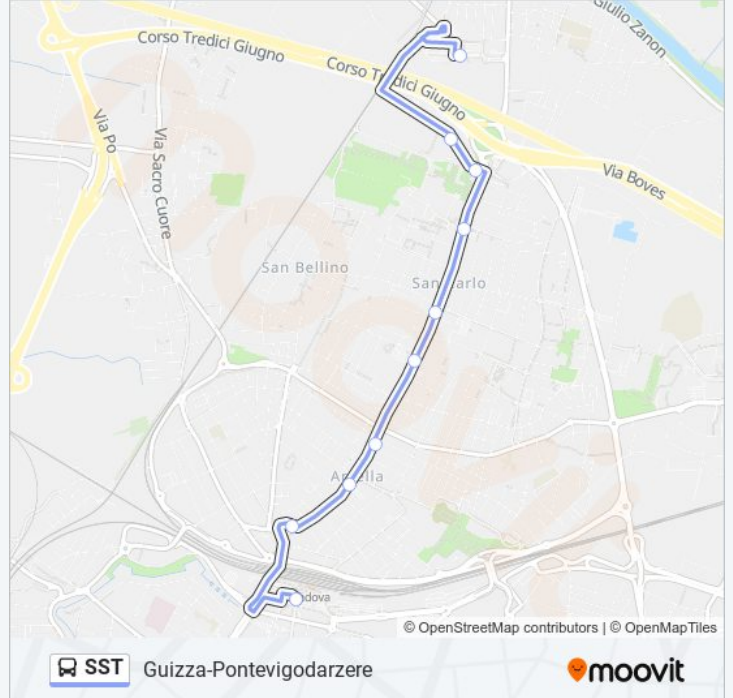

### Orari della linea Sst

Orari di partenza verso Ferrovia Corsia 2:

lunedì	20:36
martedì	20:36
mercoledì	20:36
giovedì	20:36
venerdì	20:36
sabato	20:36
domenica	Non in Servizio

### Informazioni sulla linea Sst

**Direzione:** Ferrovia Corsia 2

**Fermate:** 10

**Durata del tragitto:** 14 min

**La linea in sintesi:**

**Direzione: Ferrovia Corsia 2**

16 fermate

[VISUALIZZA GLI ORARI DELLA LINEA](#)