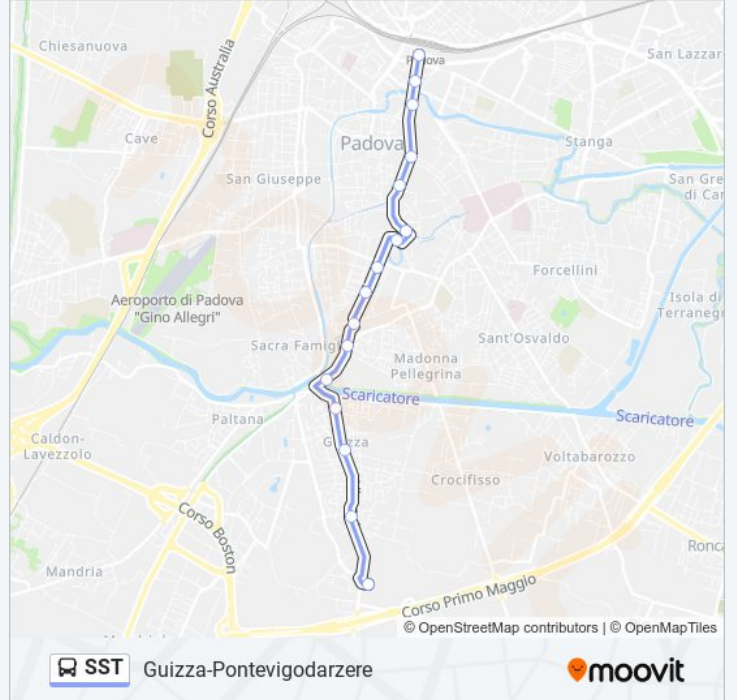

Cavallotti Sst

Santa Croce Sst

Vittorio Emanuele 159

Vittorio Emanuele 21

Prato Della Valle Sst

Santo Sst

Tito Livio Sst

Ponti Romani Sst

Vittorio Emanuele 21

Prato Della Valle Sst

Santo Sst

Tito Livio Sst

Ponti Romani Sst

Eremitani Giotto Sst

Trieste Sst

Stazione FS Sst

**Orari della linea SST**

Orari di partenza verso Ferrovia Corsia 2:

lunedì	00:05 - 21:40
martedì	00:05 - 21:40
mercoledì	00:05 - 21:40
giovedì	00:05 - 21:40
venerdì	00:05 - 21:40
sabato	00:05 - 21:40
domenica	Non in Servizio

**Informazioni sulla linea SST**

**Direzione:** Ferrovia Corsia 2

**Fermate:** 16

**Durata del tragitto:** 14 min

**La linea in sintesi:**

Orari, mappe e fermate della linea SST disponibili in un PDF su [moovitapp.com](https://moovitapp.com). Usa App Moovit per ottenere tempi di attesa reali, orari di tutte le altre linee o indicazioni passo-passo per muoverti con i mezzi pubblici a Padova.