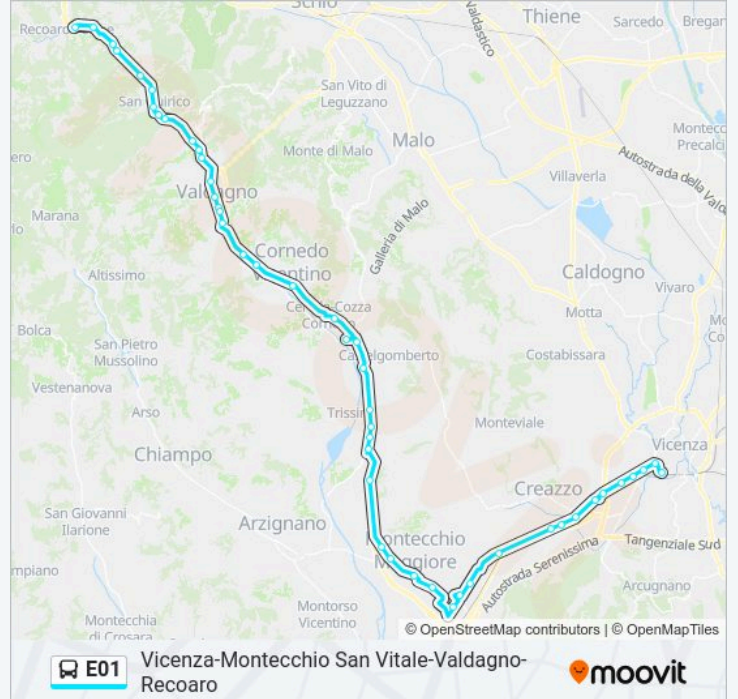

Montecchio Fiamm

Alte Ceccato F.I.S.

Alte Ceccato Ftv

Alte Ramonda

Tavernelle

Tavernelle Stabilimento Sadi

Olmo Via Colombo

Olmo

S.S. 11, 21

S.S. 11, 51 (Ponte Alto)

V.Le S. Lazzaro, 87

V.Le Verona, 91

C.So San Felice, 263

C.So San Felice, 163

Vicenza Autostazione

Direzione: Valdagno > Alte Ceccato Fis > Vicenza Autostazione