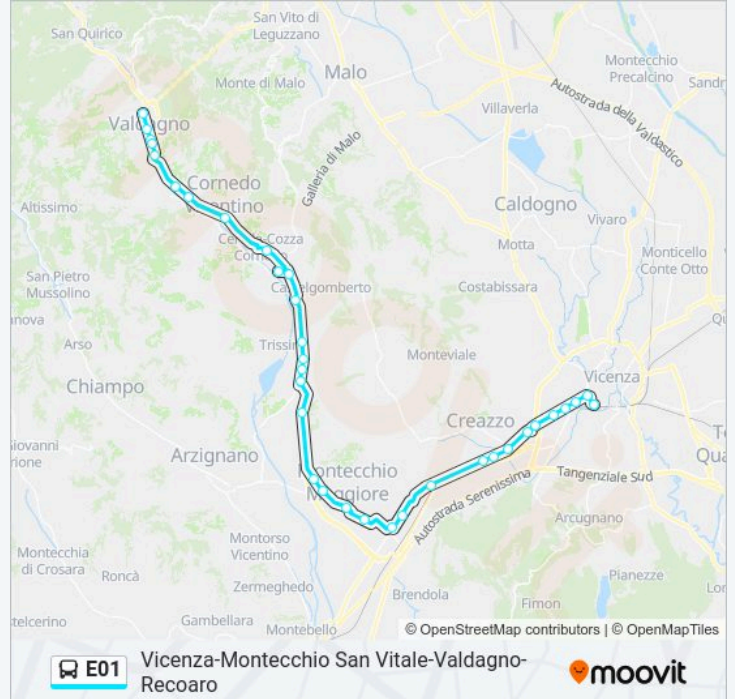

Tavernelle Stabilimento Sadi

Olmo Via Colombo

Olmo

S.S. 11, 21

S.S. 11, 51 (Ponte Alto)

V.Le S. Lazzaro, 87

V.Le Verona, 91

C.So San Felice, 263

C.So San Felice, 163

Vicenza Autostazione

Direzione: Recoaro > Valdagno Autostazione

13 fermate

[VISUALIZZA GLI ORARI DELLA LINEA](#)

Recoaro Autostazione

Recoaro Ponte Verde

Fonte Abelina

Marchesini

Maglio Di Sopra (Stab. Marzotto)

Core'

Villaggio Margherita

Valdagno Autostazione Int.

Informazioni sulla linea bus E01

Direzione: Recoaro > Valdagno Autostazione

Fermate: 13

Durata del tragitto: 15 min

La linea in sintesi:

Direzione: Recoaro > Alte Ceccato Fis > Vicenza Autostazione

47 fermate

[VISUALIZZA GLI ORARI DELLA LINEA](#)

Recoaro Autostazione

Recoaro Ponte Verde

Fonte Abelina