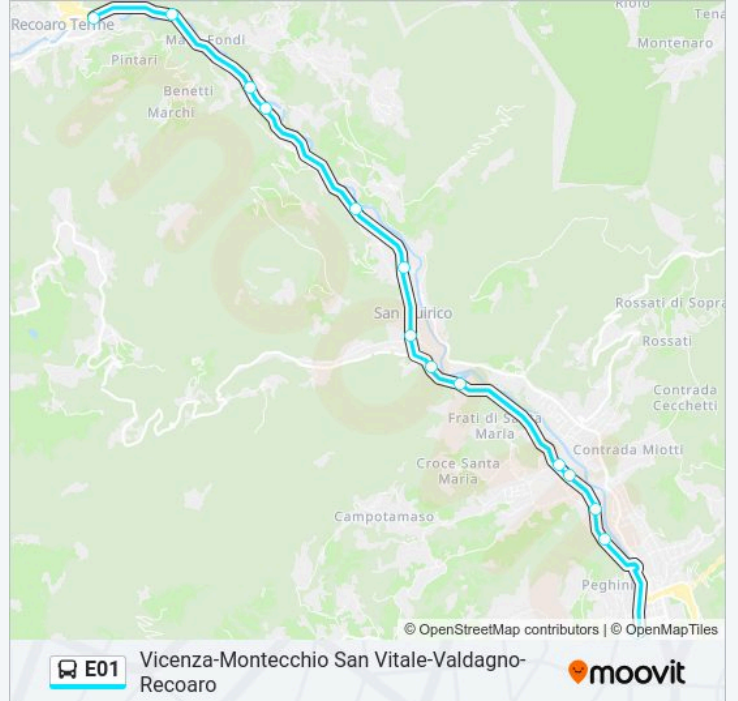

lunedì	04:20-12:15
martedì	04:20-12:15
mercoledì	04:20-12:15
giovedì	04:20-12:15
venerdì	04:20-12:15
sabato	04:20-12:15
domenica	Non in Servizio

Informazioni sulla linea bus E01

Direzione: Valdagno Autostazione > Recoaro

Fermate: 14

Durata del tragitto: 15 min

La linea in sintesi:

Direzione: Vicenza Autostazione > Recoaro

47 fermate

[VISUALIZZA GLI ORARI DELLA LINEA](#)

Vicenza Autostazione
 Vicenza Ss. Felice Fortunato
 V.Le Verona, 20
 V.Le Verona, 122
 V.Le San Lazzaro, 66
 S.S. 11, 81 (Ponte Alto)
 S.S. 11, Fronte Civ.64
 Olmo
 Olmo Via Colombo
 Tavernelle Stabilimento Sadi
 Altavilla - V.Le Verona
 Alte Ramonda
 Alte Ceccato Ftv
 Montecchio Fiamm
 Montecchio Duomo
 Montecchio San Vitale
 Montecchio Via Spini
 Ghisa