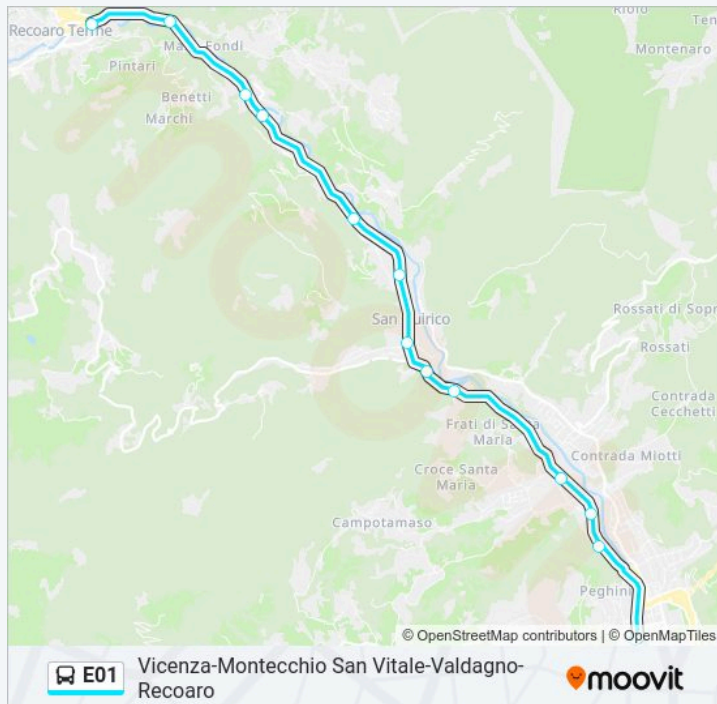

C.So San Felice, 163

Vicenza Autostazione

Direzione: Recoaro > Valdagno Autostazione

13 fermate

[VISUALIZZA GLI ORARI DELLA LINEA](#)

Recoaro Autostazione

Recoaro Ponte Verde

Fonte Abelina

Facchini Capitello

Bonomini

Nogara

San Quirico

Mari

Orari della linea bus E01

Orari di partenza verso Recoaro > Valdagno
Autostazione:

lunedì	09:40-22:30
martedì	09:40-22:30
mercoledì	09:40-22:30
giovedì	09:40-22:30
venerdì	09:40-22:30
sabato	07:15-21:20
domenica	20:10-21:20

Marchesini

Maglio Di Sopra (Stab. Marzotto)

Core'

Villaggio Margherita

Valdagno Autostazione Int.

Informazioni sulla linea bus E01

Direzione: Recoaro > Valdagno Autostazione

Fermate: 13

Durata del tragitto: 15 min

La linea in sintesi:

Direzione: Recoaro > Alte Ceccato Fis > Vicenza Autostazione

47 fermate

[VISUALIZZA GLI ORARI DELLA LINEA](#)

Recoaro Autostazione

Recoaro Ponte Verde

Fonte Abelina