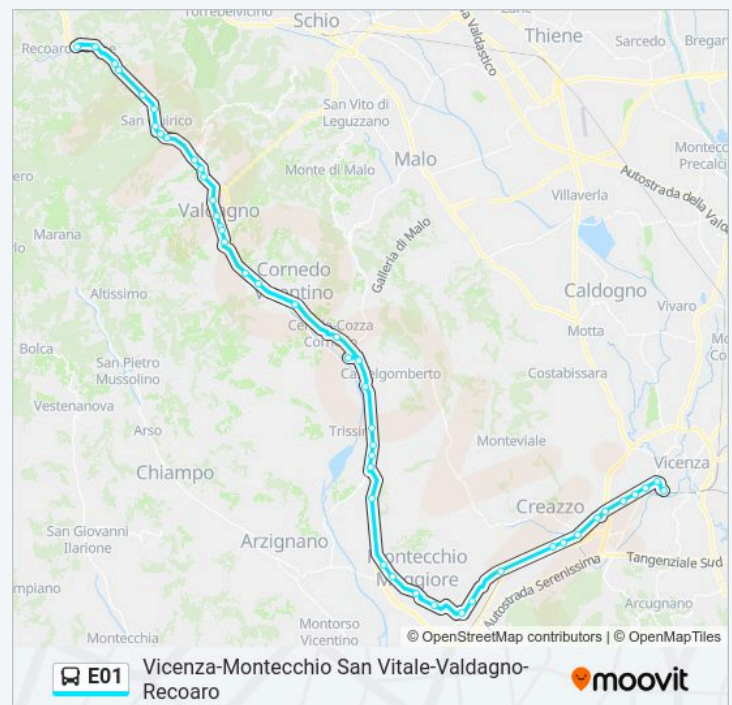

sabato

04:35-19:40

domenica

07:00-18:40

Informazioni sulla linea bus E01

Direzione: Recoaro > Vicenza Autostazione

Fermate: 46

Durata del tragitto: 83 min

La linea in sintesi:

Montecchio Fiamm

Alte Ceccato Ftv

Alte Ramonda

Tavernelle

Tavernelle Stabilimento Sadi

Olmo Via Colombo

Olmo