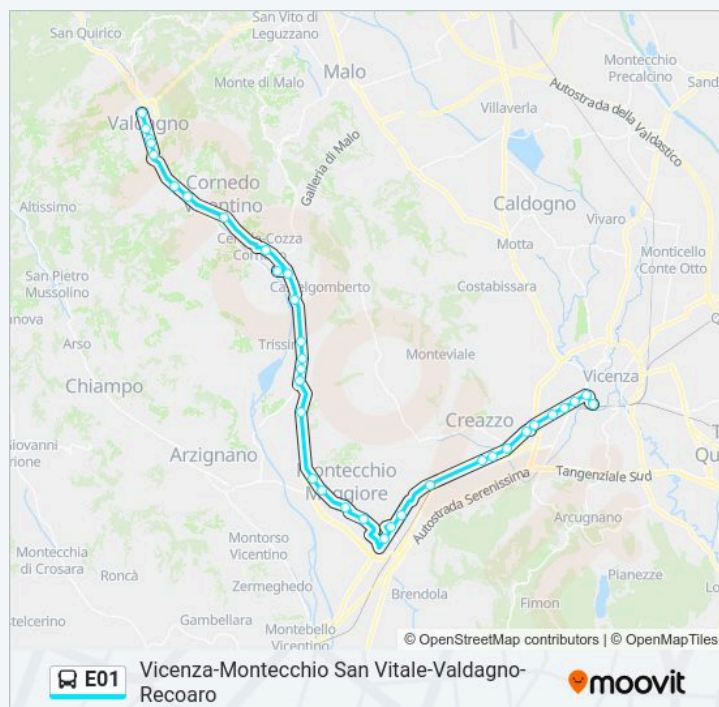

Alte Ceccato Ftv

Alte Ramonda

Tavernelle

Tavernelle Stabilimento Sadi

Orari della linea bus E01

Orari di partenza verso Valdagno > Alte Ceccato Fis > Vicenza Autostazione:

lunedì	20:46
martedì	20:46
mercoledì	20:46
giovedì	20:46
venerdì	20:46
sabato	Non in Servizio
domenica	Non in Servizio

Informazioni sulla linea bus E01

Direzione: Valdagno > Alte Ceccato Fis > Vicenza Autostazione

Fermate: 35

Durata del tragitto: 55 min

La linea in sintesi:

Olmo Via Colombo

Olmo

S.S. 11, 21