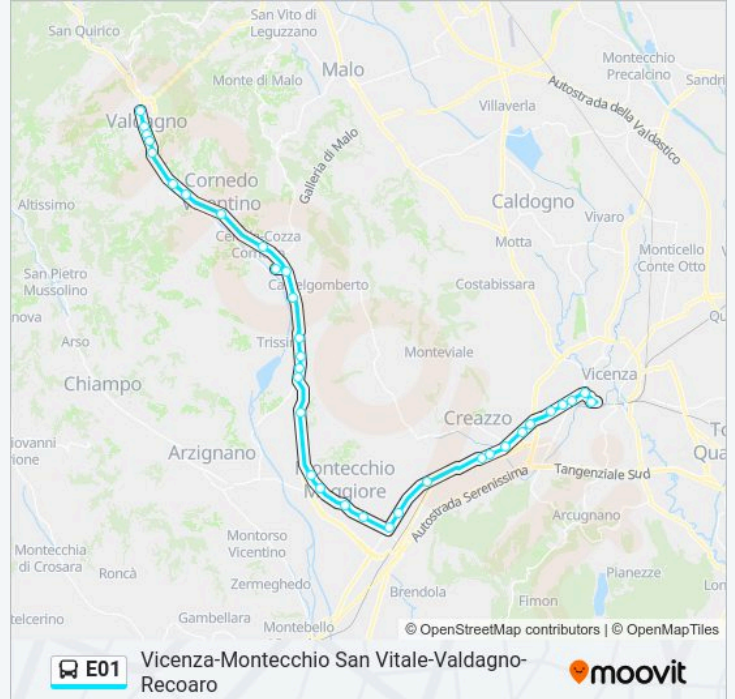

Informazioni sulla linea bus E01**Direzione:** Vicenza > Valdagno Autostazione**Fermate:** 34**Durata del tragitto:** 62 min**La linea in sintesi:**

Trissino Antinea

Stabilimento Miteni

Trissino Stazione Ftv

Castelgomberto Conca

Castelgomberto

Castelg. Via Casarette

Brogliano

Bivio Cereda

Cornedo Vicentino

Spagnago

Spagnago Stabilimento Talin

Ponte Dei Nori

Quartiere Fanfani Prima

Quartiere Fanfani Seconda

Maglio Di Sotto

Valdagno Autostazione Int.

Direzione: Valdagno > Vicenza Autostazione

34 fermate

[VISUALIZZA GLI ORARI DELLA LINEA](#)