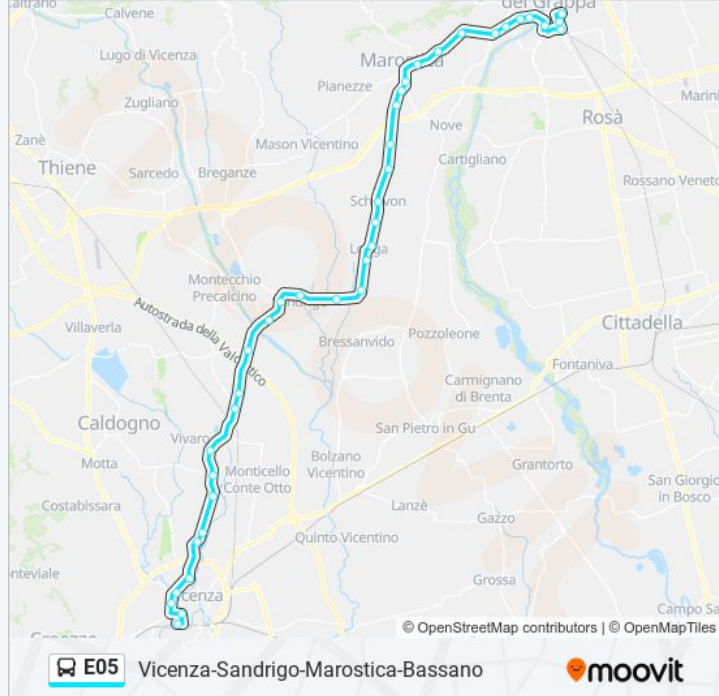

La linea bus E05 (Vicenza-Sandrigo-Marostica-Bassano) ha 2 percorsi. Durante la settimana è operativa:
(1) Bassano > Vicenza Autostazione: 05:20 - 20:00(2) Vicenza Autostazione > Bassano Autostazione: 05:40 - 20:20
Usa Moovit per trovare le fermate della linea bus E05 più vicine a te e scoprire quando passerà il prossimo mezzo della linea bus E05

Informazioni sulla linea bus E05**Direzione:** Bassano > Vicenza Autostazione**Fermate:** 36**Durata del tragitto:** 75 min**La linea in sintesi:**

Sandrigo Caseificio

Sandrigo Quattro Venti

Sandrigo Autostazione

Marostica Artuso

Marostica Sud

Marostica Autostazione

Marostica Cimitero

Marostica Breco's

Marsan

Bassano Tre Ponti

Bassano Rondo' Brenta

Bassano Dindo

Bassano - San Giuseppe

Bassano P.Le Cadorna

Bassano S. Cuore

Bassano - Via Parolini (Pengo)

Bassano F.S. Autostazione

Orari, mappe e fermate della linea bus E05 disponibili in un PDF su moovitapp.com. Usa [App Moovit](https://moovitapp.com) per ottenere tempi di attesa reali, orari di tutte le altre linee o indicazioni passo-passo per muoverti con i mezzi pubblici a Padova.