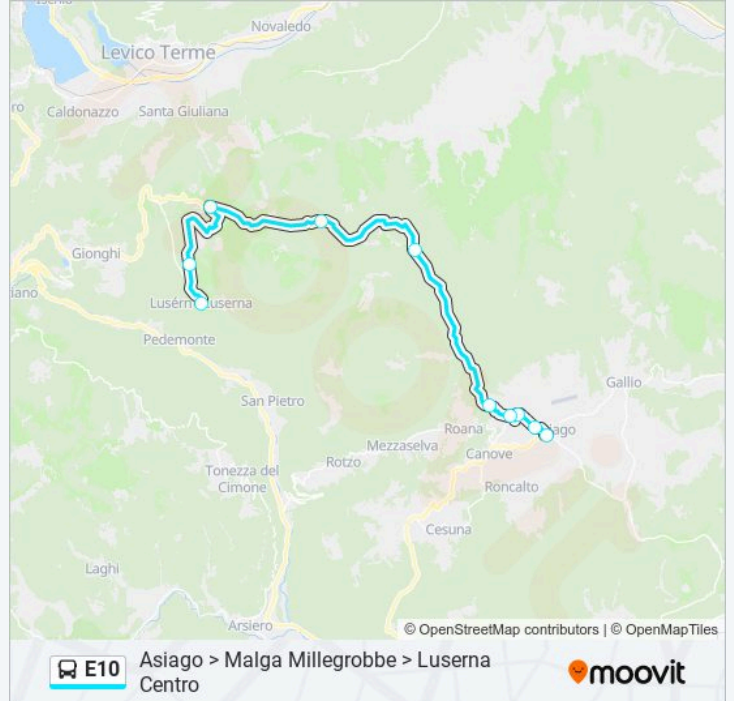

**Informazioni sulla linea bus E10**

**Direzione:** Asiago > Lavarone > Luserna Centro

**Fermate:** 27

**Durata del tragitto:** 70 min

**La linea in sintesi:**

Lavarone Cappella

Lavarone Gasperi

Lavarone Casanova

### Orari della linea bus E10

Orari di partenza verso Asiago > Malga Millegrobbe > Luserna Centro:

lunedì	13:20 - 15:40
martedì	13:20 - 15:40
mercoledì	13:20 - 15:40
giovedì	13:20 - 15:40
venerdì	13:20 - 15:40
sabato	13:20 - 15:40
domenica	Non in Servizio

### Informazioni sulla linea bus E10

**Direzione:** Asiago > Malga Millegrobbe > Luserna Centro

**Fermate:** 10

**Durata del tragitto:** 43 min

**La linea in sintesi:**

**Direzione: Luserna Centro > Lavarone > Asiago Autostazione**

### Informazioni sulla linea bus E10

**Direzione:** Luserna Centro > Lavarone > Asiago Autostazione

**Fermate:** 26

**Durata del tragitto:** 53 min

**La linea in sintesi:**

Passo Vezzena

Termine

Ghertele