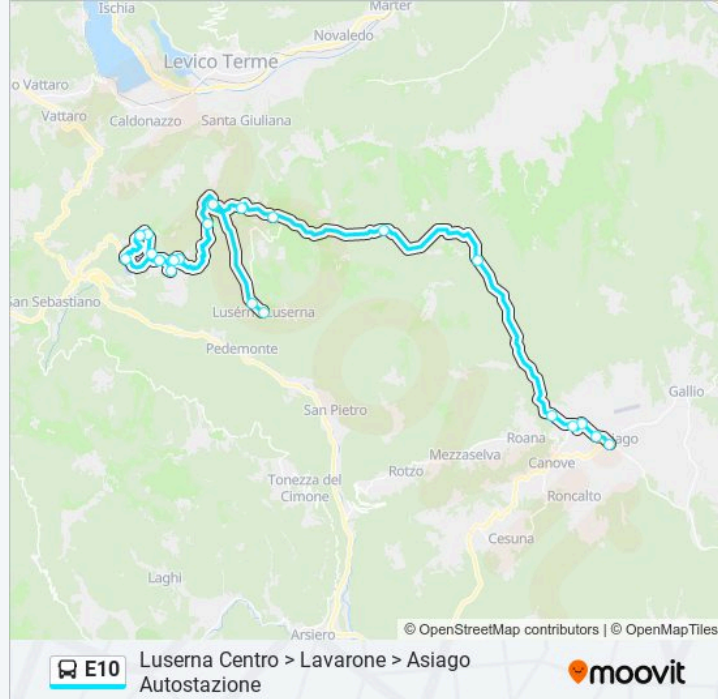

### Informazioni sulla linea bus E10

**Direzione:** Asiago > Malga Millegrobbe > Luserna Centro

**Fermate:** 10

**Durata del tragitto:** 43 min

**La linea in sintesi:**

**Direzione: Luserna Centro > Lavarone > Asiago Autostazione**

### Informazioni sulla linea bus E10

**Direzione:** Luserna Centro > Lavarone > Asiago Autostazione

**Fermate:** 26

**Durata del tragitto:** 53 min

**La linea in sintesi:**

Passo Vezzena

Termine

Ghertele

Camporovere Villaggio Lerici

Camporovere

Camporovere Valle

Asiago Berga

Asiago Autostazione

**Direzione: Luserna Centro > Malga Millegrobbe > Asiago Autostazione**

10 fermate

[VISUALIZZA GLI ORARI DELLA LINEA](#)

Luserna Centro

Malga Millegrobbe

Passo Vezzena

Termine

Ghertele

Camporovere Villaggio Lerici

Camporovere

Camporovere Valle