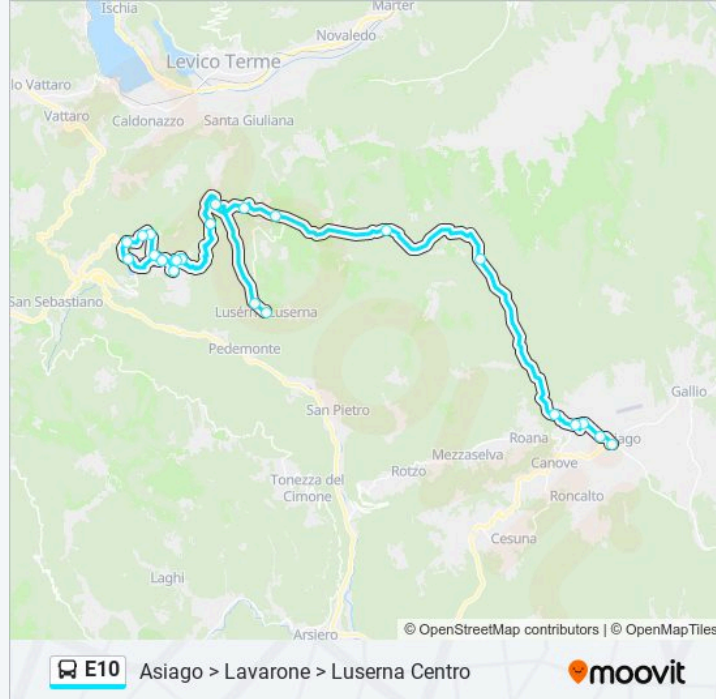

Usa Moovit per trovare le fermate della linea bus E10 più vicine a te e scoprire quando passerà il prossimo mezzo della linea bus E10

**Direzione: Asiago > Lavarone > Luserna Centro**

27 fermate

[VISUALIZZA GLI ORARI DELLA LINEA](#)

**Informazioni sulla linea bus E10**

**Direzione:** Asiago > Lavarone > Luserna Centro

**Fermate:** 27

**Durata del tragitto:** 70 min

**La linea in sintesi:**

Lavarone Cappella

Lavarone Gasperi

Lavarone Casanova

Masetti Bivio

Albergo Monterovere

Luserna Chiesa

Luserna Centro

**Direzione: Asiago > Malga Millegrobbe > Luserna Centro**

10 fermate

[VISUALIZZA GLI ORARI DELLA LINEA](#)

Asiago Autostazione

### Informazioni sulla linea bus E10

**Direzione:** Asiago > Malga Millegrobbe > Luserna Centro

**Fermate:** 10

**Durata del tragitto:** 43 min

**La linea in sintesi:**

**Direzione: Luserna Centro > Lavarone > Asiago Autostazione**