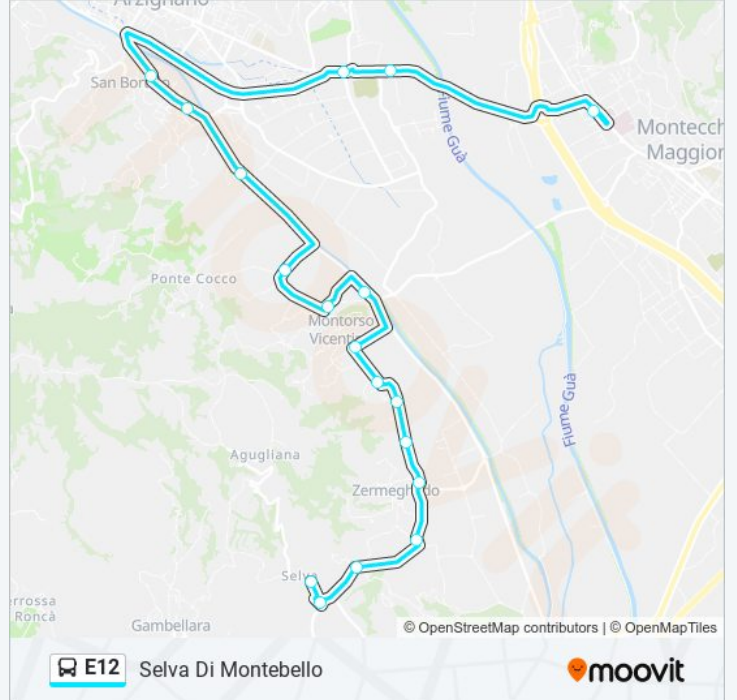

**Direzione:** Montecchio San Vitale

**Fermate:** 18

**Durata del tragitto:** 31 min

**La linea in sintesi:**

## Direzione: Selva Di Montebello

18 fermate

[VISUALIZZA GLI ORARI DELLA LINEA](#)

Montecchio San Vitale  
 Arzignano Stab. Marelli  
 Arzignano Madonnetta  
 Arzignano S. Bortolo  
 Arzignano Villa  
 Montorso Strada Provinciale  
 Montorso Ponte Cocco  
 Montorso Campo Sportivo  
 Montorso Pesa  
 Montorso Via Da Porto  
 Montorso Contra' Turco  
 Montorso Via Valdame Basse  
 Zermeghedo Marangoni  
 Zermeghedo  
 Zermeghedo Contra' Mieli  
 Zermeghedo Localita' Ca' Del L  
 Bivio Selva Di Montebello  
 Selva Di Montebello

## Orari della linea bus E12

Orari di partenza verso Selva Di Montebello:

lunedì	12:50 - 13:07
martedì	12:50 - 13:07
mercoledì	12:50 - 13:07
giovedì	12:50 - 13:07
venerdì	12:50 - 13:07
sabato	12:50
domenica	Non in Servizio

## Informazioni sulla linea bus E12

**Direzione:** Selva Di Montebello

**Fermate:** 18

**Durata del tragitto:** 25 min

**La linea in sintesi:**

Orari, mappe e fermate della linea bus E12 disponibili in un PDF su [moovitapp.com](https://moovitapp.com). Usa [App Moovit](#) per ottenere tempi di attesa reali, orari di tutte le altre linee o indicazioni passo-passo per muoverti con i mezzi pubblici a Padova.