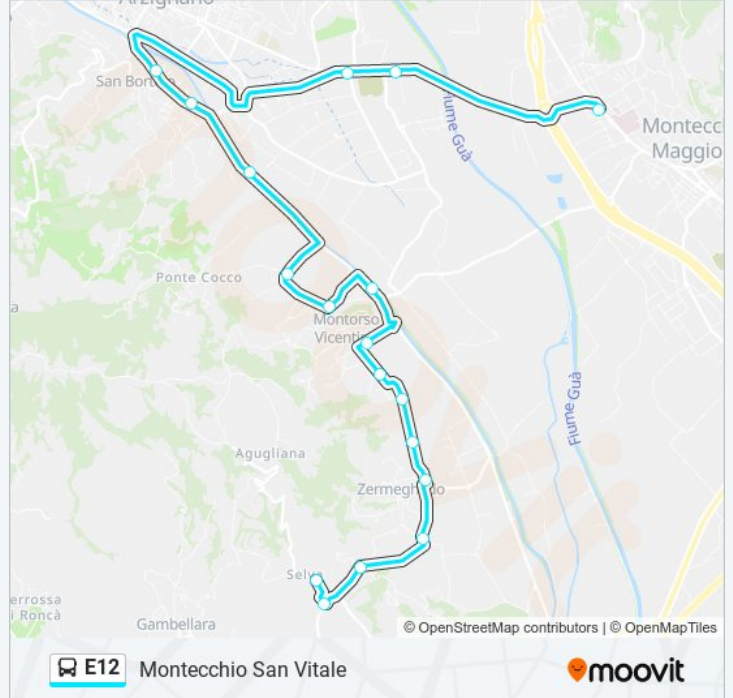

La linea bus E12 (Montecchio San Vitale) ha 2 percorsi. Durante la settimana è operativa:

(1) Montecchio San Vitale: 18:42(2) Selva Di Montebello: 12:50 - 13:07

Usa Moovit per trovare le fermate della linea bus E12 più vicine a te e scoprire quando passerà il prossimo mezzo della linea bus E12

**Direzione: Montecchio San Vitale**

18 fermate

[VISUALIZZA GLI ORARI DELLA LINEA](#)

- Selva Di Montebello
- Bivio Selva Di Montebello
- Zermeghedo Localita' Ca' Del L
- Zermeghedo Contrà Mieli
- Zermeghedo
- Zermeghedo Marangoni
- Montorso Via Valdame Basse
- Montorso Contra' Turco
- Montorso Via Da Porto
- Montorso Pesa
- Montorso Campo Sportivo
- Montorso Ponte Cocco
- Montorso Strada Provinciale
- Arzignano Villa
- Arzignano S. Bortolo
- Arzignano Madonnetta
- Arzignano Stab. Marelli
- Montecchio San Vitale

**Direzione:** Montecchio San Vitale

**Fermate:** 18

**Durata del tragitto:** 31 min

**La linea in sintesi:**

## Informazioni sulla linea bus E12

**Direzione:** Selva Di Montebello

**Fermate:** 18

**Durata del tragitto:** 25 min

**La linea in sintesi:**

Orari, mappe e fermate della linea bus E12 disponibili in un PDF su [moovitapp.com](https://moovitapp.com). Usa [App Moovit](#) per ottenere tempi di attesa reali, orari di tutte le altre linee o indicazioni passo-passo per muoverti con i mezzi pubblici a Padova.