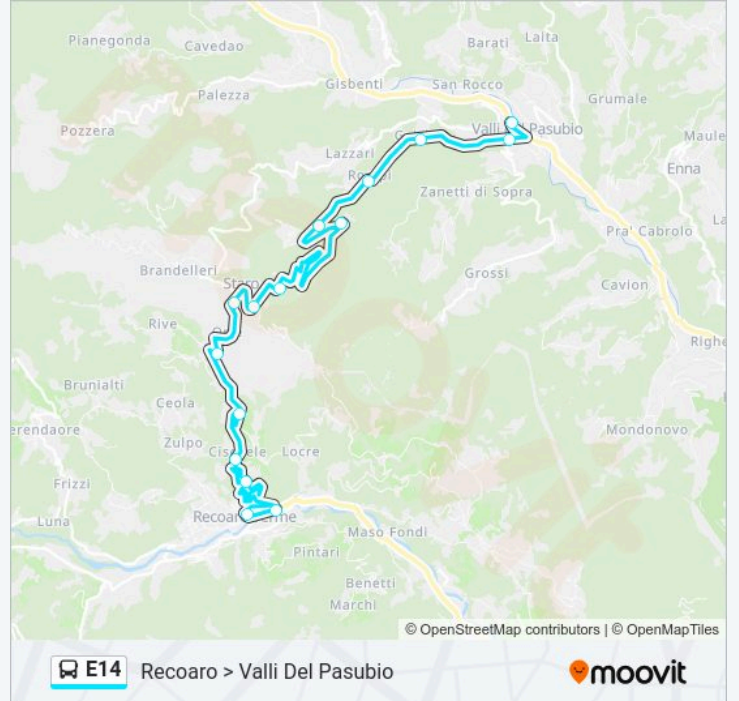

Linea E14

Valli Del Pasubio > Recoaro

Scarica L'App

La linea bus E14 (Valli Del Pasubio > Recoaro) ha 6 percorsi. Durante la settimana è operativa:

(1) Valli Del Pasubio > Recoaro: 06:10 - 17:00(2) Staro > Schio Autostazione: 13:40(3) Staro > Torrelvicino: 13:40(4) Schio > Staro: 13:52(5) Valli Del Pasubio > Staro: 13:25(6) Recoaro > Valli Del Pasubio: 06:50 - 17:30

Informazioni sulla linea bus E14

Direzione: Valli Del Pasubio > Recoaro

Fermate: 14

Durata del tragitto: 30 min

La linea in sintesi:

Direzione: Staro > Schio Autostazione

26 fermate

[VISUALIZZA GLI ORARI DELLA LINEA](#)

Orari della linea bus E14

Orari di partenza verso Recoaro > Valli Del Pasubio:

lunedì	06:50 - 17:30
martedì	06:50 - 17:30
mercoledì	06:50 - 17:30
giovedì	06:50 - 17:30
venerdì	06:50 - 17:30
sabato	06:50 - 13:35
domenica	Non in Servizio

Informazioni sulla linea bus E14

Direzione: Recoaro > Valli Del Pasubio

Fermate: 15

Durata del tragitto: 30 min

La linea in sintesi:

Orari, mappe e fermate della linea bus E14 disponibili in un PDF su moovitapp.com. Usa App Moovit per ottenere tempi di attesa reali, orari di tutte le altre linee o indicazioni passo-passo per muoverti con i mezzi pubblici a Padova.