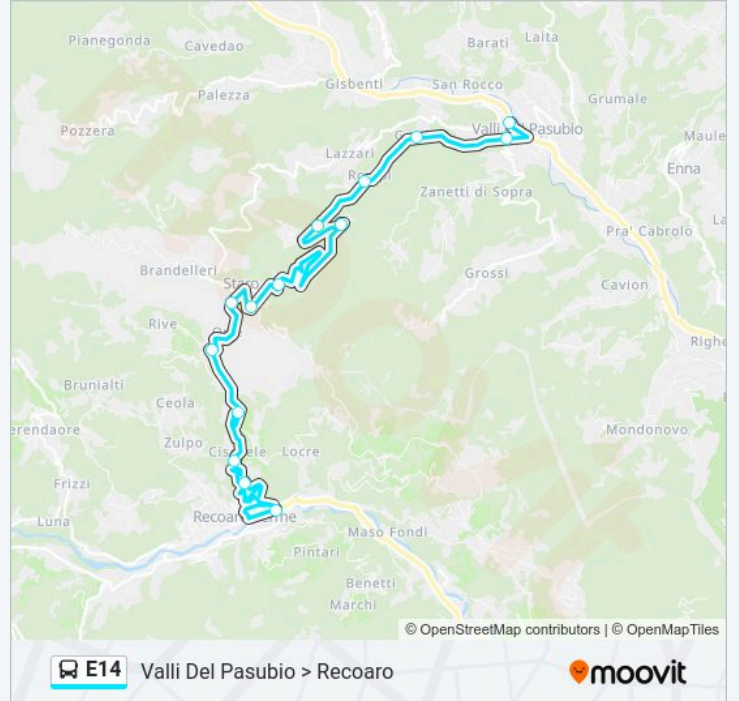

Linea E14

Valli Del Pasubio > Recoaro

Scarica L'App

La linea bus E14 (Valli Del Pasubio > Recoaro) ha 6 percorsi. Durante la settimana è operativa:

(1) Valli Del Pasubio > Recoaro: 06:10 - 17:00(2) Staro > Schio Autostazione: 13:40(3) Staro > Torrelvicino: 13:40(4) Schio > Staro: 13:52(5) Valli Del Pasubio > Staro: 13:25(6) Recoaro > Valli Del Pasubio: 06:50 - 17:30

Usa Moovit per trovare le fermate della linea bus E14 più vicine a te e scoprire quando passerà il prossimo mezzo della linea bus E14

Direzione: Valli Del Pasubio > Recoaro

14 fermate

[VISUALIZZA GLI ORARI DELLA LINEA](#)

Orari della linea bus E14

Orari di partenza verso Valli Del Pasubio > Recoaro:

lunedì	06:10 - 17:00
martedì	06:10 - 17:00
mercoledì	06:10 - 17:00
giovedì	06:10 - 17:00
venerdì	06:10 - 17:00
sabato	06:10 - 13:05
domenica	Non in Servizio

Informazioni sulla linea bus E14

Direzione: Valli Del Pasubio > Recoaro

Fermate: 14

Durata del tragitto: 30 min

La linea in sintesi:

Direzione: Staro > Schio Autostazione

26 fermate

[VISUALIZZA GLI ORARI DELLA LINEA](#)