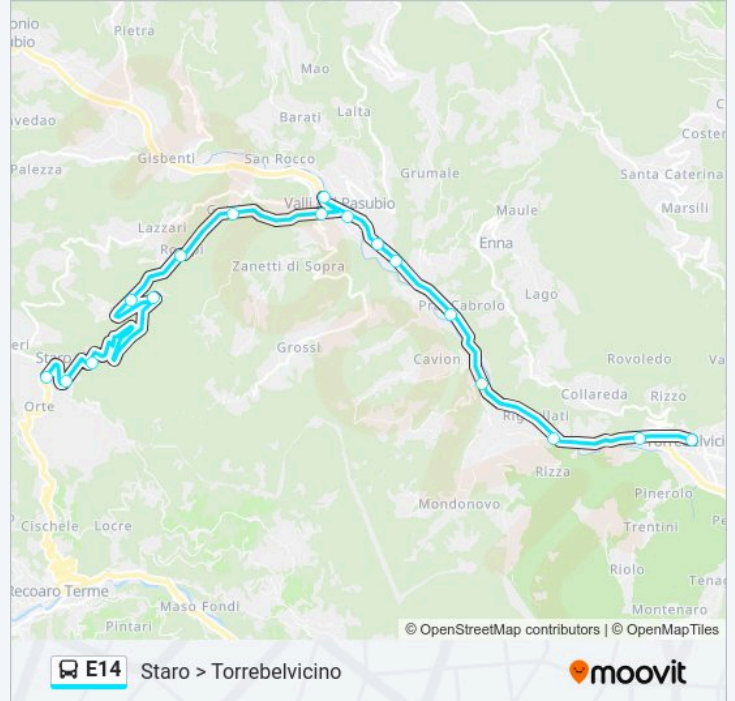

Informazioni sulla linea bus E14

Direzione: Valli Del Pasubio > Recoaro

Fermate: 14

Durata del tragitto: 30 min

La linea in sintesi:

Direzione: Staro > Schio Autostazione

26 fermate

[VISUALIZZA GLI ORARI DELLA LINEA](#)

Valli Del Pasubio

Ponte San Giovanni

Contra' Pieriboni

Ponte Croce

Pra' Cabrolo

Asse

Ponte Capre

Bersagliere

Torrebelvicino

Orari della linea bus E14

Orari di partenza verso Staro > Torrebelvicino:

lunedì	13:40
martedì	13:40
mercoledì	13:40
giovedì	13:40
venerdì	13:40
sabato	Non in Servizio
domenica	Non in Servizio

Informazioni sulla linea bus E14

Direzione: Staro > Torrebelvicino

Fermate: 17

Durata del tragitto: 25 min

La linea in sintesi:

Direzione: Schio > Staro

24 fermate

[VISUALIZZA GLI ORARI DELLA LINEA](#)