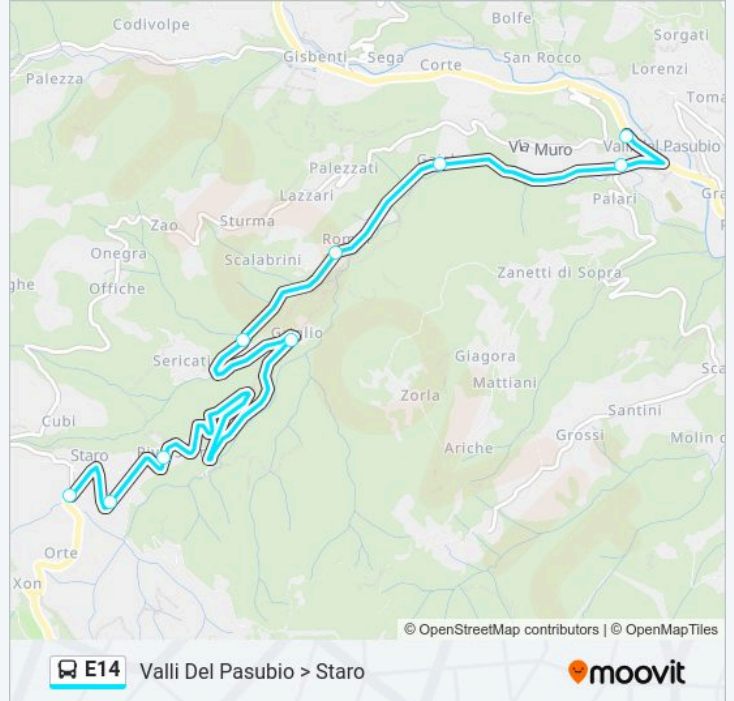

Linea E14

Valli Del Pasubio > Recoaro

Scarica L'App

La linea bus E14 (Valli Del Pasubio > Recoaro) ha 6 percorsi. Durante la settimana è operativa:

(1) Valli Del Pasubio > Recoaro: 06:10 - 17:00(2) Staro > Schio Autostazione: 13:40(3) Staro > Torrelvicino: 13:40(4) Schio > Staro: 13:52(5) Valli Del Pasubio > Staro: 13:25(6) Recoaro > Valli Del Pasubio: 06:50 - 17:30

Informazioni sulla linea bus E14

Direzione: Valli Del Pasubio > Recoaro

Fermate: 14

Durata del tragitto: 30 min

La linea in sintesi:

Direzione: Staro > Schio Autostazione

26 fermate

[VISUALIZZA GLI ORARI DELLA LINEA](#)

lunedì	13:25
martedì	13:25
mercoledì	13:25
giovedì	13:25
venerdì	13:25 - 14:12
sabato	13:25
domenica	Non in Servizio

Informazioni sulla linea bus E14

Direzione: Valli Del Pasubio > Staro

Fermate: 9

Durata del tragitto: 15 min

La linea in sintesi:

Direzione: Recoaro > Valli Del Pasubio

15 fermate

[VISUALIZZA GLI ORARI DELLA LINEA](#)

- Recoaro Autostazione
- Recoaro Via Veneto
- Fonte Capitello
- Cischele
- Ca' Lisarda
- Passo Xon
- Staro
- Valli Del Pasubio Contra' Musi
- Riva Staro
- Griglio
- Fonte Regina
- Valli Del Pasubio Rompi
- Gaiche
- Valli Del Pasubio Albergo Vene
- Valli Del Pasubio