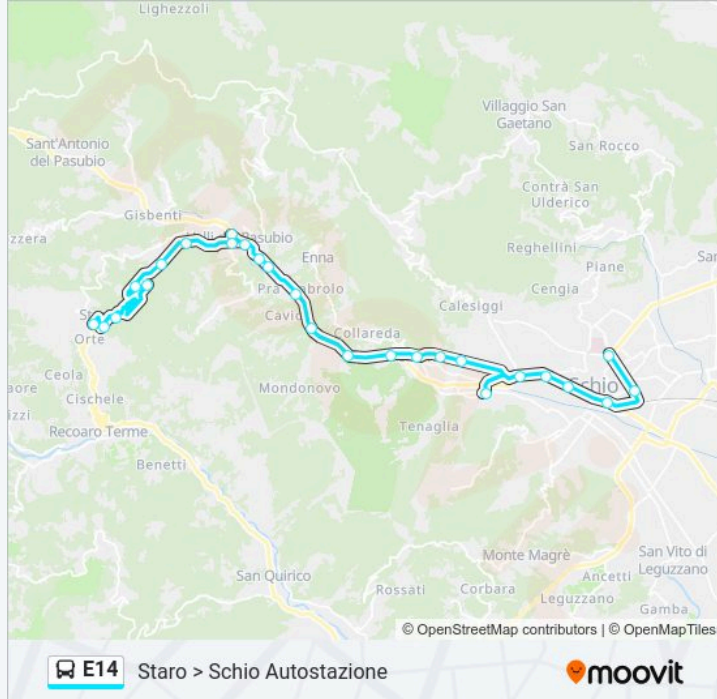

Usa Moovit per trovare le fermate della linea bus E14 più vicine a te e scoprire quando passerà il prossimo mezzo della linea bus E14

Direzione: Valli Del Pasubio > Recoaro

14 fermate

[VISUALIZZA GLI ORARI DELLA LINEA](#)

Informazioni sulla linea bus E14

Direzione: Valli Del Pasubio > Recoaro

Fermate: 14

Durata del tragitto: 30 min

La linea in sintesi:

Direzione: Staro > Schio Autostazione

26 fermate

[VISUALIZZA GLI ORARI DELLA LINEA](#)

Informazioni sulla linea bus E14

Direzione: Staro > Schio Autostazione

Fermate: 26

Durata del tragitto: 35 min

La linea in sintesi:

Torrebelvicino Sud

Pievebelvicino

Schio Gogna

Schio Stadio

Schio Carabinieri

Schio Stazione FS

Schio Despar

Schio Autostazione

Direzione: Staro > Torrebelvicino

17 fermate

[VISUALIZZA GLI ORARI DELLA LINEA](#)