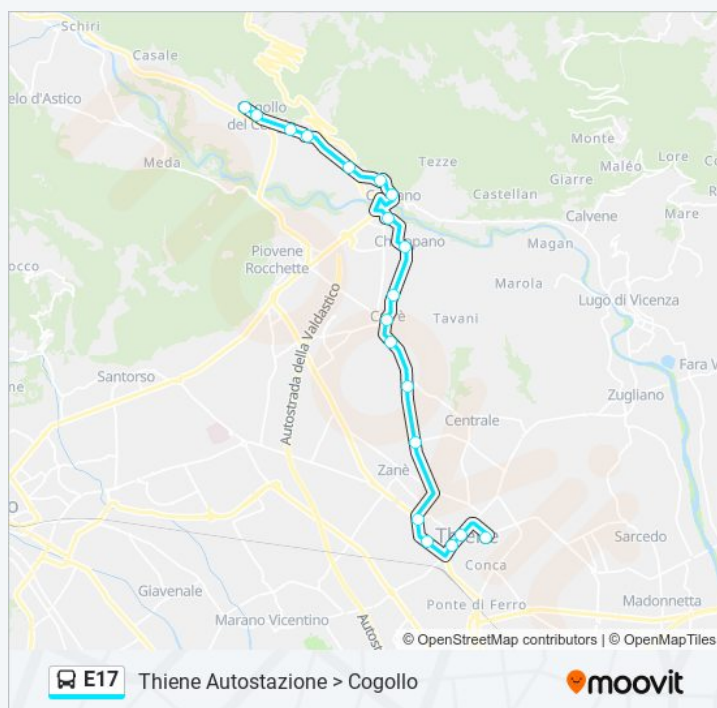

10:55 - 18:45

sabato

10:55 - 12:20

domenica

Non in Servizio

Informazioni sulla linea bus E17

Direzione: Thiene Autostazione > Cogollo

Fermate: 19

Durata del tragitto: 28 min

La linea in sintesi:

Direzione: Vicenza > Thiene Autostazione

25 fermate

[VISUALIZZA GLI ORARI DELLA LINEA](#)

Vicenza Autostazione

P.Le De Gasperi

V.Le Trento, 108