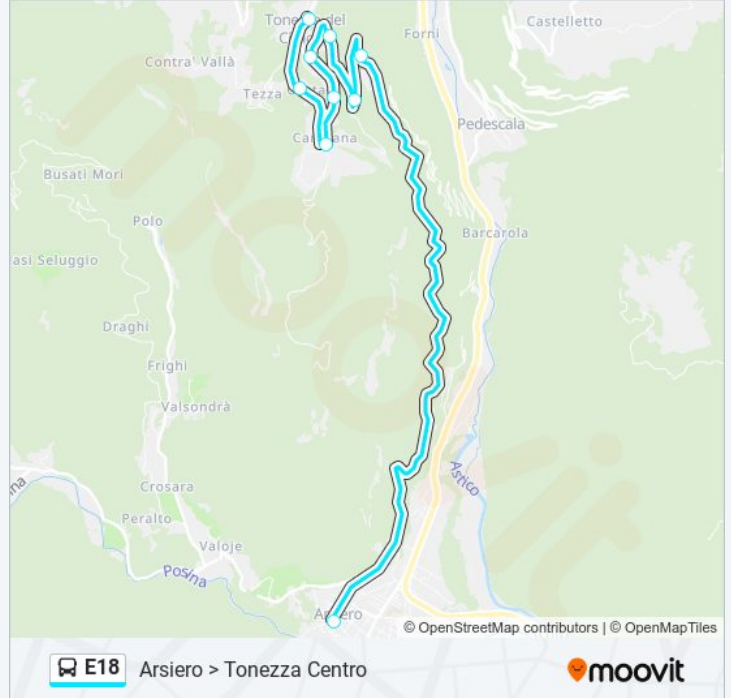

Usa Moovit per trovare le fermate della linea bus E18 più vicine a te e scoprire quando passerà il prossimo mezzo della linea bus E18

Direzione: Arsiero > Tonezza Centro

9 fermate

[VISUALIZZA GLI ORARI DELLA LINEA](#)

Tonezza Centro Municipio

Orari della linea bus E18

Orari di partenza verso Arsiero > Tonezza Centro:

lunedì	08:55 - 17:15
martedì	08:55 - 17:15
mercoledì	08:55 - 17:15
giovedì	08:55 - 17:15
venerdì	08:55 - 17:15
sabato	08:55 - 13:30
domenica	Non in Servizio

Informazioni sulla linea bus E18

Direzione: Arsiero > Tonezza Centro

Fermate: 9

Durata del tragitto: 25 min

La linea in sintesi:

Direzione: Arsiero Centro > Thiene Autostazione

26 fermate

[VISUALIZZA GLI ORARI DELLA LINEA](#)

Informazioni sulla linea bus E18

Direzione: Arsiero Centro > Thiene Autostazione

Fermate: 26

Durata del tragitto: 36 min

La linea in sintesi:

Zane' Croce

Zane' Mondin

Zane' Centro