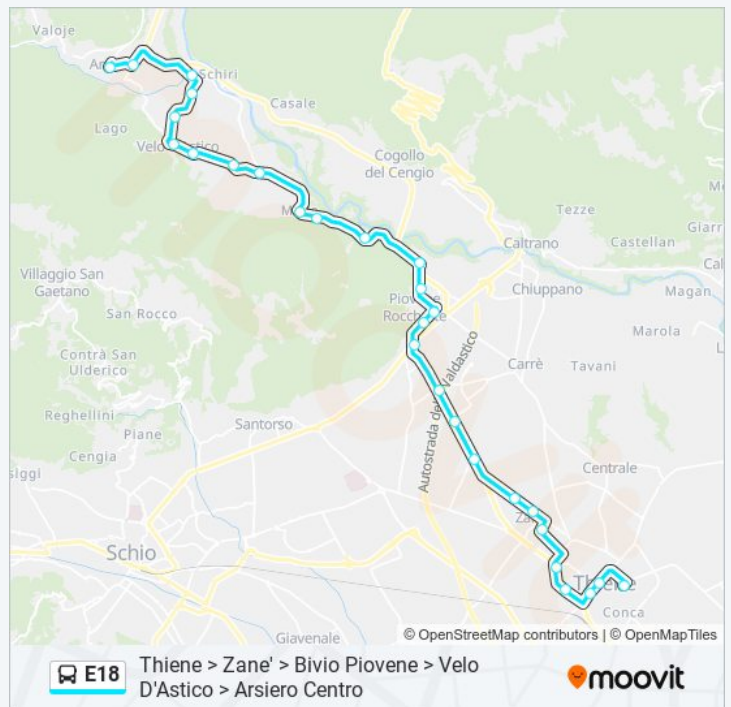

Thiene Via Boldrini

Zane' Via Dell'Alpino

Zane' Centro

Zane' Mondin

Zane' Croce

Zane' Zona Industriale

Piovene Pilastrì

Orari della linea bus E18

Orari di partenza verso Thiene > Zane' > Bivio Piovene > Velo D'Astico > Arsiero Centro:

lunedì	19:48
martedì	19:48
mercoledì	19:48
giovedì	19:48
venerdì	19:48
sabato	Non in Servizio
domenica	12:40

Informazioni sulla linea bus E18

Direzione: Thiene > Zane' > Bivio Piovene > Velo D'Astico > Arsiero Centro

Fermate: 28

Durata del tragitto: 43 min

La linea in sintesi:

Bivio Piovene
 Piovene Carrozzetta
 Piovene S. Eurosia
 Piovene Europa
 Piovene Rocchette
 Piovene Birreria
 Meda
 Meda Bassa
 Velo Via Pavin
 Velo Croce
 Velo Faccin
 Velo D'Astico
 Velo Case Fanfani
 Seghe Villaggio
 Seghe Di Velo
 Arsiero Pesa
 Arsiero Centro