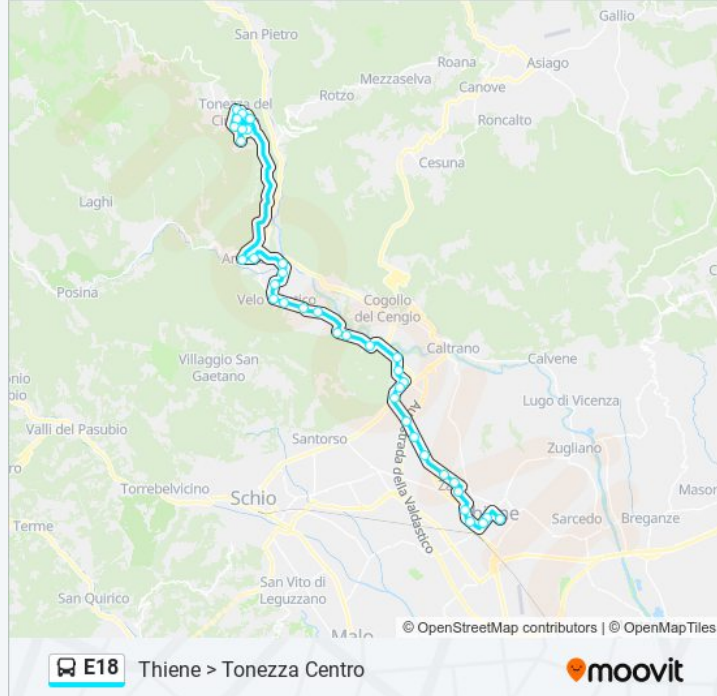

Meda Bassa

Velo Via Pavin

Velo Croce

Velo Faccin

Velo D'Astico

Velo Case Fanfani

Seghe Villaggio

Seghe Di Velo

Arsiero Pesa

Arsiero Centro

Tonezza Suggi

Tonezza Contra' Pierini

Tonezza Contra' Barchi

Tonezza Al Bersagliere

Tonezza Finanziari

Tonezza Contra' Campana

Tonezza Contra' Costa

Tonezza Centro Municipio

E18 Thiene > Tonezza Centro

Direzione: Thiene > Zane' > Bivio Piovene > Velo D'Astico > Arsiero Centro

28 fermate

[VISUALIZZA GLI ORARI DELLA LINEA](#)

Thiene Autostazione

Thiene Viale Bassani

Thiene Via Colleoni

Thiene Via Valdastico

Thiene Via Boldrini

Zane' Via Dell'Alpino

Zane' Centro

Zane' Mondin

Zane' Croce

Zane' Zona Industriale

Piovene Pilastrì

Orari della linea bus E18

Orari di partenza verso Thiene > Zane' > Bivio Piovene > Velo D'Astico > Arsiero Centro:

lunedì	19:48
martedì	19:48
mercoledì	19:48
giovedì	19:48
venerdì	19:48
sabato	Non in Servizio
domenica	12:40

Informazioni sulla linea bus E18

Direzione: Thiene > Zane' > Bivio Piovene > Velo D'Astico > Arsiero Centro

Fermate: 28

Durata del tragitto: 43 min

La linea in sintesi: