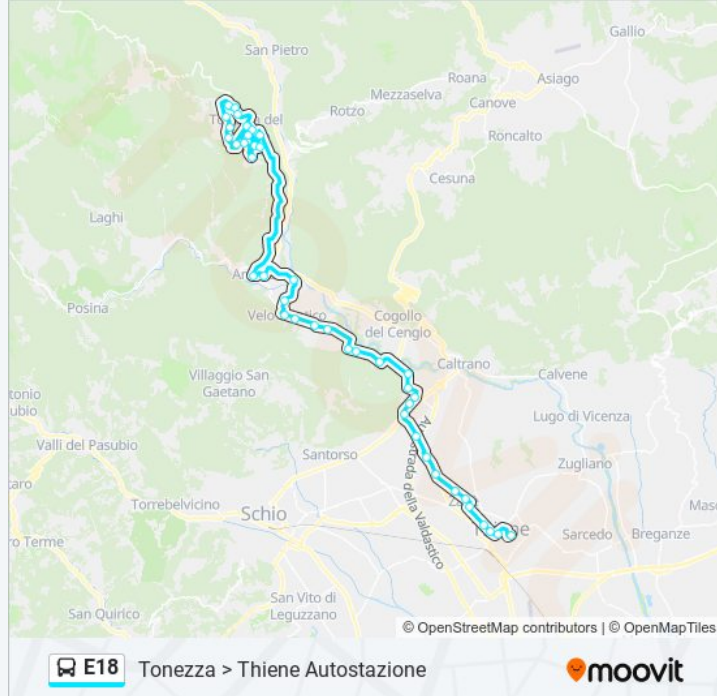

Velo Faccin

Velo Croce

Velo Via Pavin

Meda Bassa

Meda

Piovene Birreria

Piovene Rocchette

Piovene Europa

Piovene S. Eurosia

Piovene Carrozzetta

Bivio Piovene

Piovene Pilastrì

Zane' Zona Industriale

Zane' Croce

Zane' Mondin

Zane' Centro

Zane' Via Dell'Alpino

Thiene Ospedale

Thiene Piazza Rovereto

Thiene Viale Bassani

Thiene Autostazione

Direzione: Tonzella Ist. Alberghiero > Arsiero Centro

16 fermate

[VISUALIZZA GLI ORARI DELLA LINEA](#)