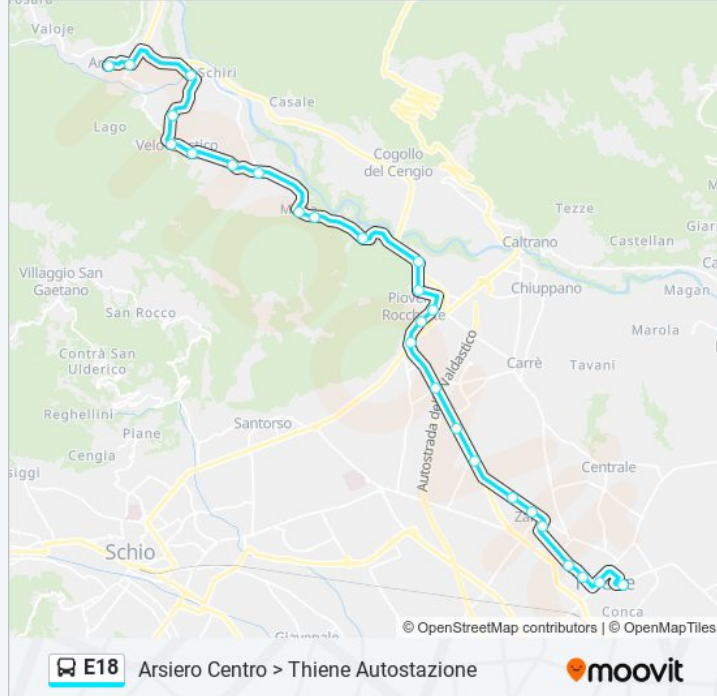

Orari della linea bus E18

Orari di partenza verso Arsiero Centro > Thiene Autostazione:

lunedì	06:00 - 08:30
martedì	06:00 - 08:30
mercoledì	06:00 - 08:30
giovedì	06:00 - 08:30
venerdì	06:00 - 08:30
sabato	06:00 - 08:30
domenica	06:00

Informazioni sulla linea bus E18

Direzione: Arsiero Centro > Thiene Autostazione

Fermate: 26

Durata del tragitto: 36 min

La linea in sintesi:

Zane' Croce

Zane' Mondin

Zane' Centro

Zane' Via Dell'Alpino

Thiene Ospedale

Thiene Piazza Rovereto

Thiene Viale Bassani

Thiene Autostazione

Direzione: Thiene > Tonzza Centro

36 fermate

[VISUALIZZA GLI ORARI DELLA LINEA](#)

Thiene Autostazione

Thiene Viale Bassani

Thiene Via Colleoni

Thiene Via Valdastico

Thiene Via Boldrini

Zane' Via Dell'Alpino

Zane' Centro

Zane' Mondin