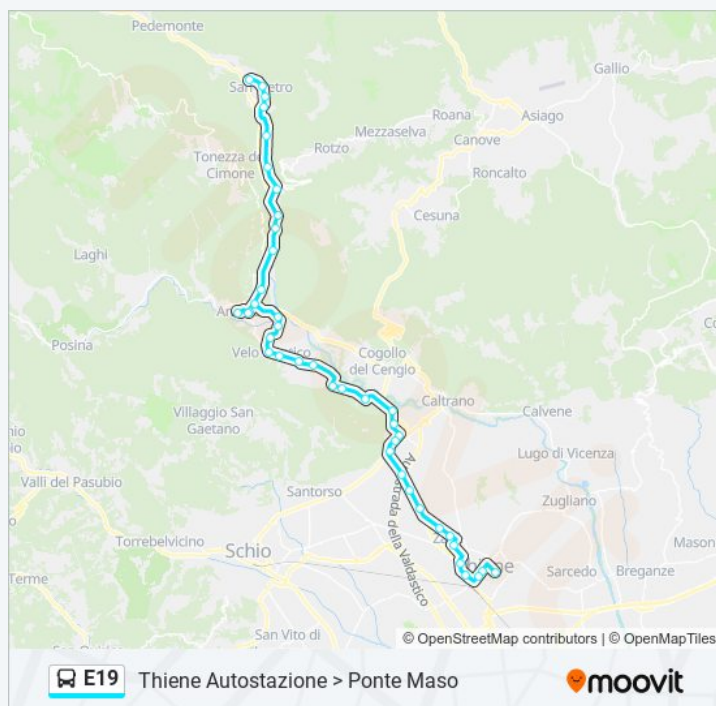

Direzione: Thiene Autostazione > Ponte Maso

Fermate: 41

Durata del tragitto: 57 min

La linea in sintesi:

Forte Ratti

Barcarola

Pedescala

Forni Setteca'