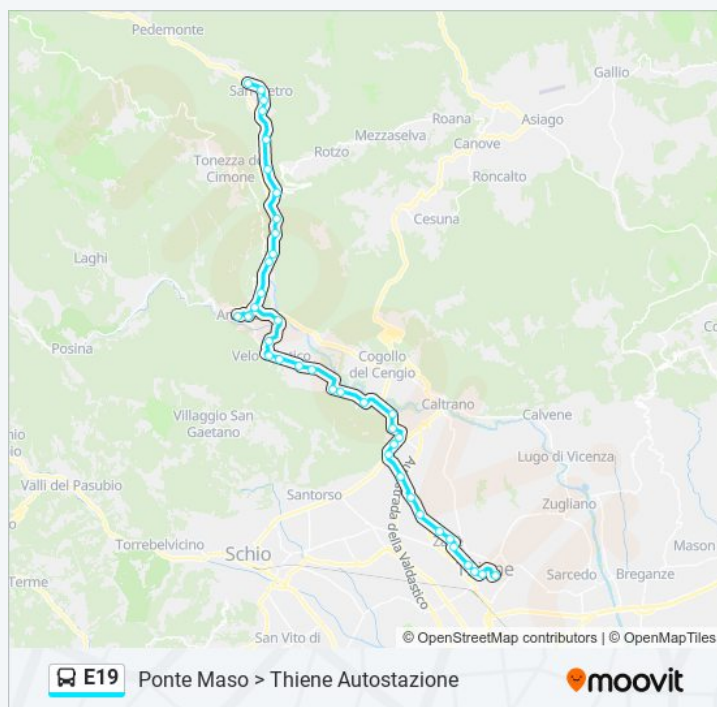

Velo Croce

Velo Via Pavin

Meda Bassa

Meda

Piovene Birreria

Piovene Rocchette

Orari della linea bus E19

Orari di partenza verso Ponte Maso > Thiene Autostazione:

lunedì	16:32
martedì	16:32
mercoledì	16:32
giovedì	16:32
venerdì	16:32
sabato	Non in Servizio
domenica	Non in Servizio

Informazioni sulla linea bus E19

Direzione: Ponte Maso > Thiene Autostazione

Fermate: 40

Durata del tragitto: 50 min

La linea in sintesi:

Piovene Europa

Piovene S. Eurosia

Piovene Carrozzetta

Bivio Piovene

Piovene Pilastrì

Zane' Zona Industriale