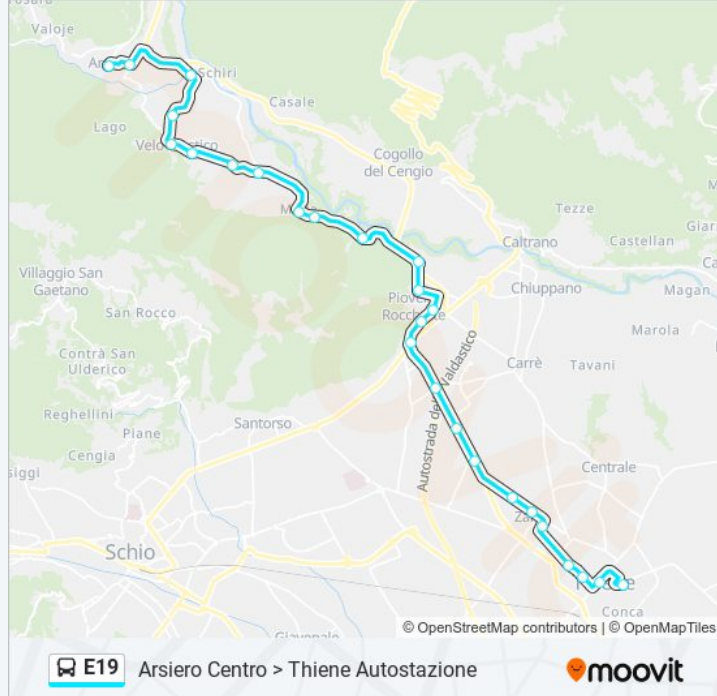

Usa Moovit per trovare le fermate della linea bus E19 più vicine a te e scoprire quando passerà il prossimo mezzo della linea bus E19

Direzione: Arsiero Centro > Lastebasse

28 fermate

[VISUALIZZA GLI ORARI DELLA LINEA](#)

Orari della linea bus E19

Orari di partenza verso Arsiero Centro > Lastebasse:

lunedì	14:45
martedì	14:45
mercoledì	14:45
giovedì	14:45
venerdì	14:45
sabato	Non in Servizio
domenica	08:52

Informazioni sulla linea bus E19**Direzione:** Arsiero Centro > Lastebasse**Fermate:** 28**Durata del tragitto:** 45 min**La linea in sintesi:**

Zane' Croce

Zane' Mondin

Zane' Centro

Zane' Via Dell'Alpino

Thiene Ospedale

Thiene Piazza Rovereto

Thiene Viale Bassani

Thiene Autostazione

Direzione: Lastebasse > Arsiero Centro

29 fermate

[VISUALIZZA GLI ORARI DELLA LINEA](#)

Lastebasse

Carotte

Carotte Basse

Ciechi

Ciechi Sigi