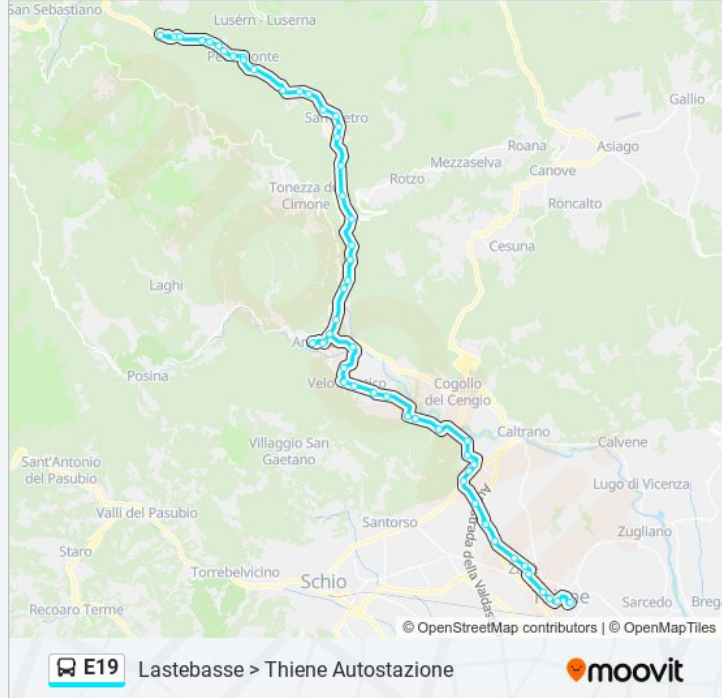

Meda

Piovene Birreria

Piovene Rocchette

Piovene Europa

Piovene S. Eurosia

Piovene Carrozzetta

Bivio Piovene

Piovene Pilastrì

Zane' Zona Industriale

Zane' Croce

Zane' Mondin

Zane' Centro

Zane' Via Dell'Alpino

Thiene Ospedale

Thiene Piazza Rovereto

Thiene Viale Bassani

Thiene Autostazione

Direzione: Ponte Maso > Thiene Autostazione

40 fermate

[VISUALIZZA GLI ORARI DELLA LINEA](#)

Ponte Maso

San Pietro Valdistico

S. Pietro Valdistico Municipio

Righele

Velo Croce

Velo Via Pavin

Meda Bassa

Meda

Piovene Birreria

Piovene Rocchette

Orari della linea bus E19

Orari di partenza verso Ponte Maso > Thiene Autostazione: