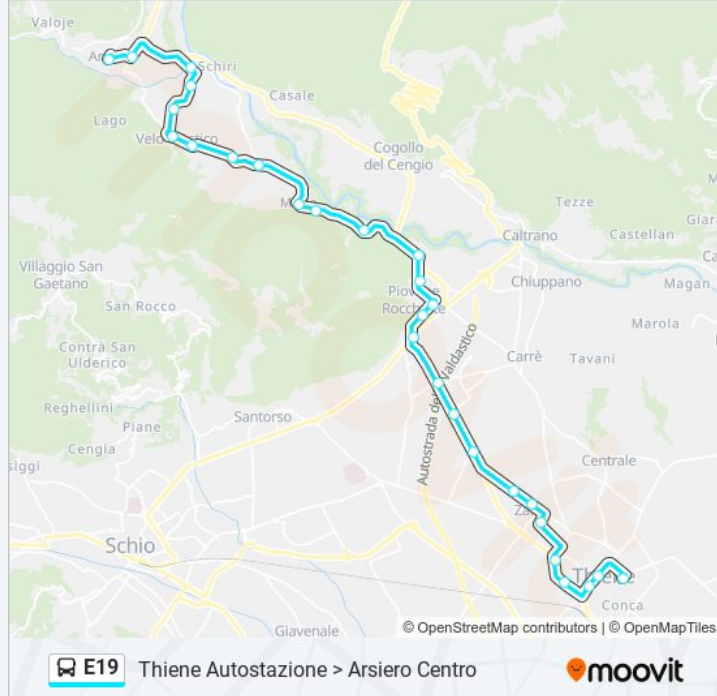

Informazioni sulla linea bus E19

Direzione: Thiene Autostazione > Arsiero Centro

Fermate: 28

Durata del tragitto: 33 min

La linea in sintesi:

Piovene Rocchette

Piovene Birreria

Meda

Meda Bassa

Velo Via Pavin

Velo Croce

Velo Faccin

Velo D'Astico

Velo Case Fanfani

Seghe Villaggio

Seghe Di Velo

Arsiero Pesa

Arsiero Centro

Direzione: Thiene Autostazione > Chiuppano > Lastebasse

53 fermate

[VISUALIZZA GLI ORARI DELLA LINEA](#)

Thiene Autostazione

Thiene Viale Bassani

Thiene Via Colleoni