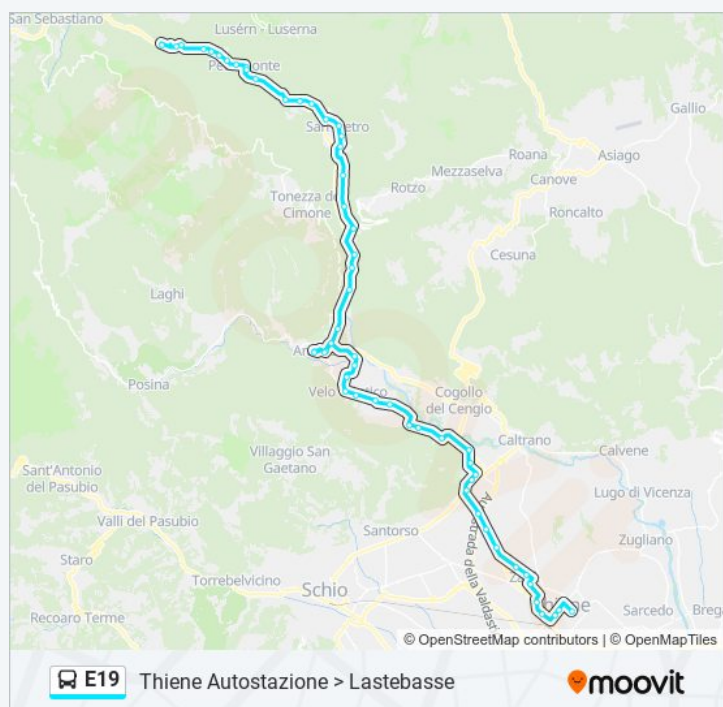

Ciechi

Carotte Basse

Carotte

Lastebasse

Direzione: Thiene Autostazione > Lastebasse

55 fermate

[VISUALIZZA GLI ORARI DELLA LINEA](#)

Thiene Autostazione

Thiene Viale Bassani

Thiene Via Colleoni

Thiene Via Valdastico

Thiene Via Boldrini

Zane' Via Dell'Alpino

Zane' Centro

Zane' Mondin

Zane' Croce

Zane' Zona Industriale

Piovene Pilastrì

Bivio Piovene

Piovene Carrozzetta

Piovene S. Eurosia

Piovene Europa

Piovene Rocchette

Piovene Birreria

Meda

Meda Bassa

Velo Via Pavin

Velo Croce

Velo Faccin

Velo D'Astico

Velo Case Fanfani

Seghe Villaggio

Orari della linea bus E19

Orari di partenza verso Thiene Autostazione > Lastebasse:

lunedì	08:20 - 18:33
martedì	08:20 - 18:33
mercoledì	08:20 - 18:33
giovedì	08:20 - 18:33
venerdì	08:20 - 18:33
sabato	08:20 - 18:33
domenica	12:40 - 20:18

Informazioni sulla linea bus E19

Direzione: Thiene Autostazione > Lastebasse

Fermate: 55

Durata del tragitto: 86 min

La linea in sintesi: