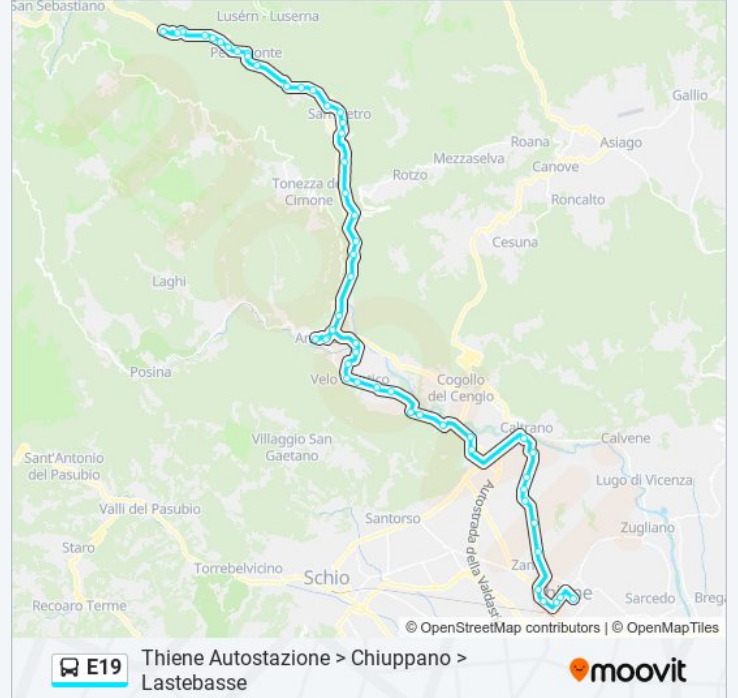

Ponte Posta

Longhi

Pedemonte

Pedemonte Rio Torto

Pedemonte Fabbrica

Ciechi Sigi

Ciechi

Carotte Basse

Carotte

Lastebasse

Direzione: Thiene Autostazione > Lastebasse

55 fermate

[VISUALIZZA GLI ORARI DELLA LINEA](#)

Thiene Autostazione

Thiene Viale Bassani

Thiene Via Colleoni