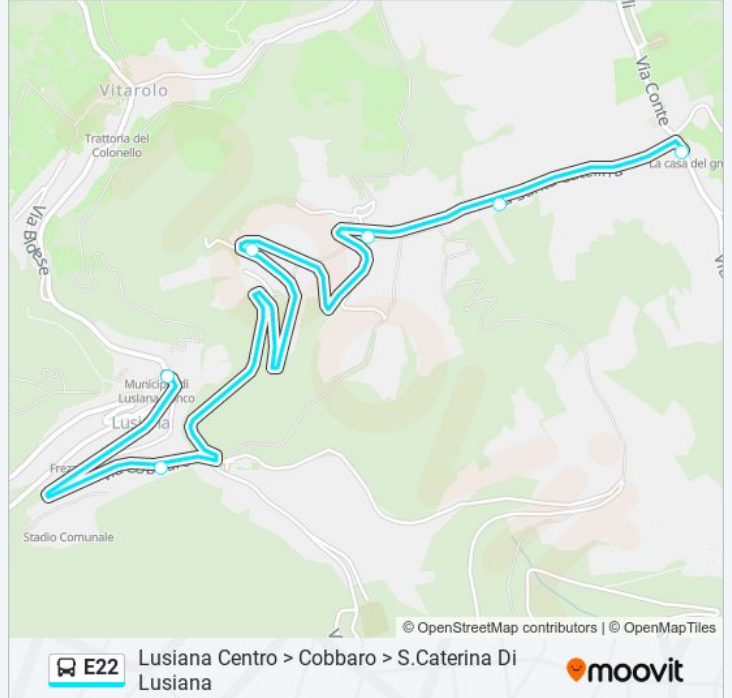

La linea bus E22 (Lusiana Centro > Cobbaro > S.Caterina Di Lusiana) ha 2 percorsi. Durante la settimana è operativa:
(1) Lusiana Centro > Cobbaro > S.Caterina Di Lusiana: 11:45 - 16:40(2) Lusiana Centro > Lusiana Vitarolo: 06:15
Usa Moovit per trovare le fermate della linea bus E22 più vicine a te e scoprire quando passerà il prossimo mezzo della linea bus E22

Direzione: Lusiana Centro > Cobbaro > S.Caterina Di Lusiana

6 fermate

[VISUALIZZA GLI ORARI DELLA LINEA](#)

Lusiana Centro

Cobbaro

Lusiana Via Bose

Lusiana Via Zampese

Contrà Casette

Informazioni sulla linea bus E22

Direzione: Lusiana Centro > Cobbaro > S.Caterina Di Lusiana

Fermate: 6

Durata del tragitto: 8 min

La linea in sintesi:

Direzione: Lusiana Centro > Lusiana Vitarolo

2 fermate

Informazioni sulla linea bus E22

Direzione: Lusiana Centro > Lusiana Vitarolo

Fermate: 2

Durata del tragitto: 3 min

La linea in sintesi:

Orari, mappe e fermate della linea bus E22 disponibili in un PDF su moovitapp.com. Usa [App Moovit](#) per ottenere tempi di attesa reali, orari di tutte le altre linee o indicazioni passo-passo per muoverti con i mezzi pubblici a Padova.