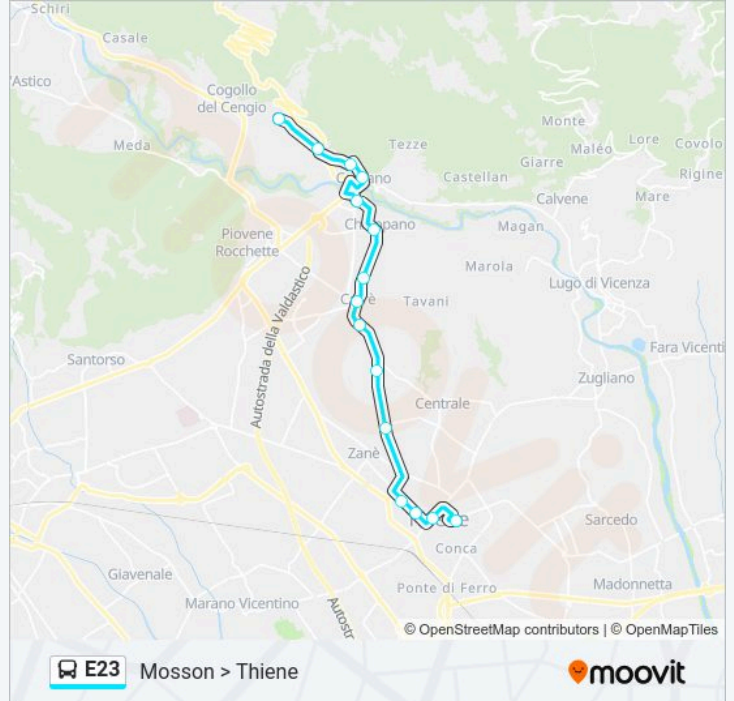

Usa Moovit per trovare le fermate della linea bus E23 più vicine a te e scoprire quando passerà il prossimo mezzo della linea bus E23

Direzione: Mosson > Thiene

15 fermate

[VISUALIZZA GLI ORARI DELLA LINEA](#)

Carre' Trentin

Carre' Sespi

Casette Di Thiene

Thiene Ospedale

Thiene Piazza Rovereto

Thiene Viale Bassani

Thiene Autostazione

Orari della linea bus E23

Direzione: Thiene > Percorso Istituti Scolastici > Gallio

39 fermate

[VISUALIZZA GLI ORARI DELLA LINEA](#)

- Thiene Autostazione
- Thiene Viale Bassani
- Thiene Via Colleoni
- Thiene Via Valdastico
- Thiene Via Boldrini
- Casette Di Thiene
- Carre' Sespi
- Carre' Trentin
- Carre'
- Carre' Zenari
- Chiuppano
- Chiuppano Zuccato
- Caltrano Centro
- Caltrano Capitello
- Caltrano Cimitero
- Mosson
- Casa Cantoniera
- Barricatella

Informazioni sulla linea bus E23

Direzione: Thiene > Percorso Istituti Scolastici > Gallio

Fermate: 39

Durata del tragitto: 83 min

La linea in sintesi:

Barricata

Campiello

Tresche' Conca