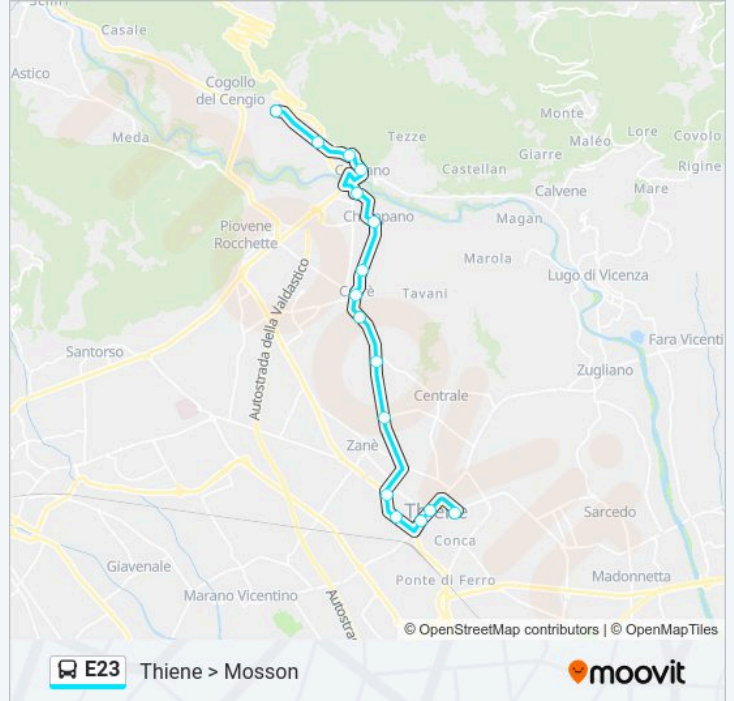

Direzione: Thiene > Mosson

Fermate: 16

Durata del tragitto: 24 min

La linea in sintesi:

Direzione: Asiago > Gallio

9 fermate

[VISUALIZZA GLI ORARI DELLA LINEA](#)

- Asiago Autostazione
- Asiago Hotel President
- Asiago Lux
- Asiago Negrizia
- Asiago Eurospar
- Gallio Macucchi
- Gallio Centro Commerciale
- Gallio Camona
- Gallio