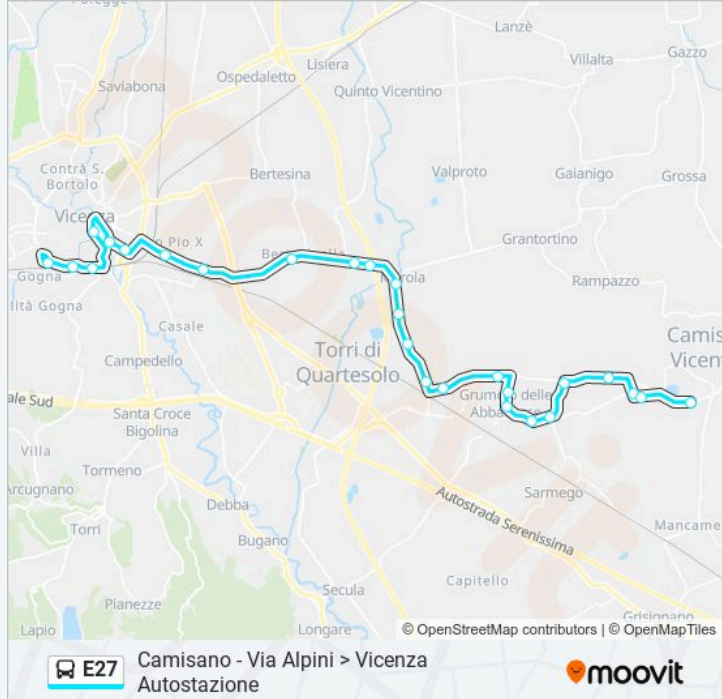

Usa Moovit per trovare le fermate della linea bus E27 più vicine a te e scoprire quando passerà il prossimo mezzo della linea bus E27

Direzione: Camisano - Via Alpini > Vicenza Autostazione

26 fermate

[VISUALIZZA GLI ORARI DELLA LINEA](#)

Informazioni sulla linea bus E27

Direzione: Camisano - Via Alpini > Vicenza Autostazione

Fermate: 26

Durata del tragitto: 35 min

La linea in sintesi:

V.Le Della Pace (Caserma Ederle)

V.Le Della Pace, Fronte Civ.70

Via Trissino, 101

Via Trissino

Vicenza Piazza Matteotti

V.Le Risorgimento, Fronte Civ.24

V.Le Venezia, Fronte Civ.8

Vicenza Autostazione

Direzione: Camisano > Piazzola Sul Brenta

8 fermate

[VISUALIZZA GLI ORARI DELLA LINEA](#)

Camisano

Camisano Via Palladio

Torrerossa

Malspinoso

Piazzola Capitello

Piazzola Sul Brenta Incrocio

Piazzola Istituto R