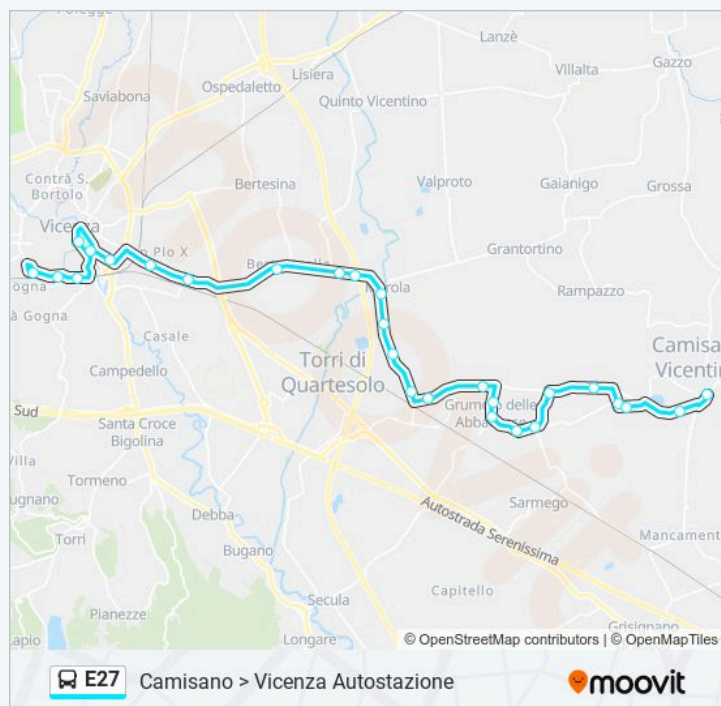

Grumolo Delle Abbadesse Due Pini

Lerino Distributore

Lerino - Via Dal Ponte, 14

Lerino - Via Dal Ponte, 78

Marola - Via Dal Ponte, 150

Marola - Via Dal Ponte, 236

Marola - Via Po

Torri Di Quartesolo - Via Po, 44

Via Ca' Balbi, 309

V.Le Della Pace (Caserma Ederle)

V.Le Della Pace, Fronte Civ.70

Via Trissino, 101

V.Le Margherita

Vicenza Piazza Matteotti

V.Le Risorgimento, Fronte Civ.24

V.Le Venezia, Fronte Civ.8

Non in Servizio

Informazioni sulla linea bus E27

Direzione: Camisano > Vicenza Autostazione

Fermate: 27

Durata del tragitto: 35 min

La linea in sintesi:

Direzione: Camisano > Vicenza Autostazione (No S.Maria Camisano)

32 fermate

[VISUALIZZA GLI ORARI DELLA LINEA](#)

Camisano

Camisano Via Degli Alpini

Santa Maria Di C. Via Vicenza

Orari della linea bus E27

Orari di partenza verso Camisano > Vicenza Autostazione (No S.Maria Camisano):