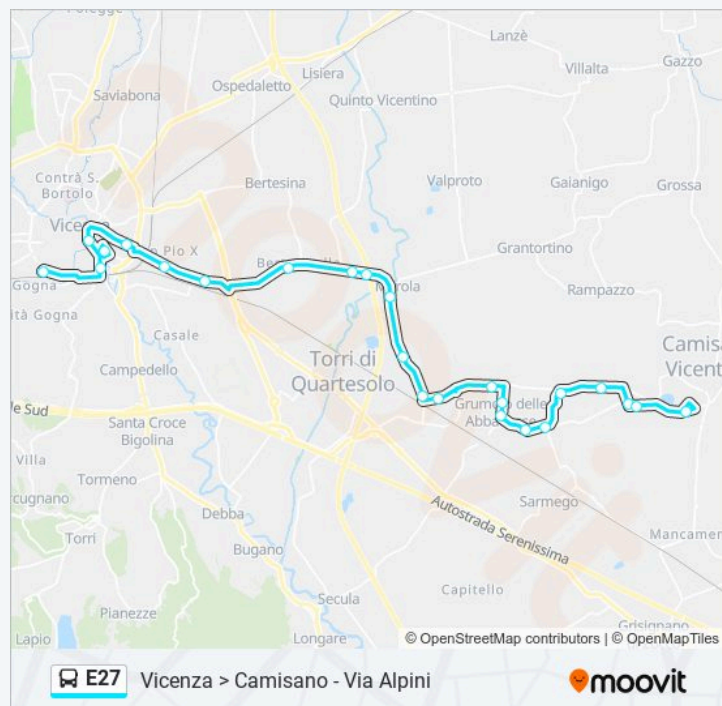

Informazioni sulla linea bus E27

Direzione: Vicenza > Camisano - Via Alpini

Fermate: 24

Durata del tragitto: 35 min

La linea in sintesi:

Direzione: Vicenza > Camisano > Piazzola Sul Brenta

32 fermate

[VISUALIZZA GLI ORARI DELLA LINEA](#)