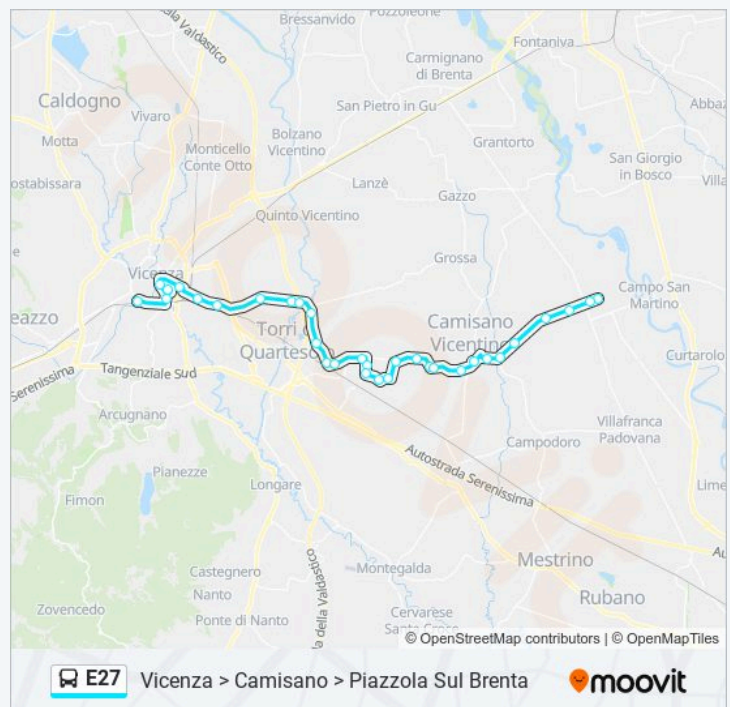

- Vicenza Autostazione
- V.Le Margherita (Università)
- Via Trissino
- Vicenza Piazza Matteotti
- C.So Padova, 146
- V.Le Della Pace, 80
- V.Le Della Pace, 302
- Via Ca' Balbi, 334
- Torri Di Quartesolo - Via Po, 69
- Marola - Via Po, 25
- Marola - Via Dal Ponte, 205
- Lerino - Via Dal Ponte, 109
- Lerino
- Lerino Distributore
- Grumolo Delle Abbadesse Due Pini
- Grumolo Delle Abbadesse Poste
- Grumolo Delle Abbadesse
- Grumolo Delle Abbadesse Tre Scalini
- Grumolo Delle Abbadesse Via Rasega
- Bivio Rampazzo
- Santa Maria Di C. Via Vicenza
- S.Maria Di Camisano
- Santa Maria Di C. Maglificio
- Camisano Via Alpini, 52
- Camisano
- Camisano Via Palladio
- Torrerossa
- Malspinoso
- Piazzola Capitello

Orari della linea bus E27

Orari di partenza verso Vicenza > Camisano > Piazzola Sul Brenta:

lunedì	05:25 - 18:40
martedì	05:25 - 18:40
mercoledì	05:25 - 18:40
giovedì	05:25 - 18:40
venerdì	05:25 - 18:40
sabato	05:25 - 18:40
domenica	Non in Servizio

Informazioni sulla linea bus E27

Direzione: Vicenza > Camisano > Piazzola Sul Brenta

Fermate: 32

Durata del tragitto: 50 min

La linea in sintesi:

Piazzola Sul Brenta Incrocio

Piazzola Istituto R

Piazzola Sul Brenta

Direzione: Vicenza > Camisano > Rampazzo

28 fermate

[VISUALIZZA GLI ORARI DELLA LINEA](#)

Vicenza Autostazione

V.Le Margherita (Università)

Vicenza Piazza Matteotti

C.So Padova, 146

V.Le Della Pace, 80