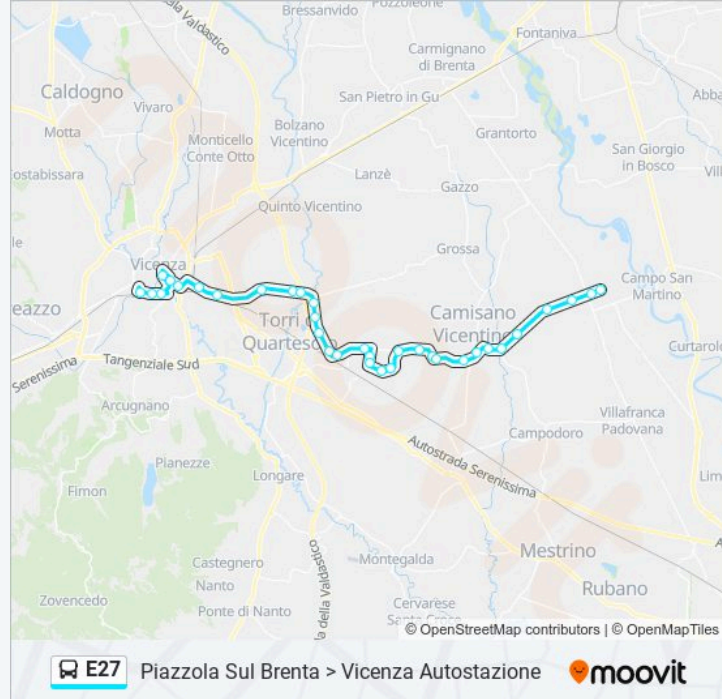

Grumolo Delle Abbadesse Due Pini

Lerino Distributore

Lerino - Via Dal Ponte, 14

Lerino - Via Dal Ponte, 78

Marola - Via Dal Ponte, 150

Marola - Via Dal Ponte, 236

Marola - Via Po

Torri Di Quartesolo - Via Po, 44

Vicenza Autostazione

 **E27** Piazzola Sul Brenta > Vicenza Autostazione 

Direzione: Rampazzo > Camisano

5 fermate

[VISUALIZZA GLI ORARI DELLA LINEA](#)

Rampazzo

Rampazzo Via Palazzon

Camisano Via Pozzetto Seconda