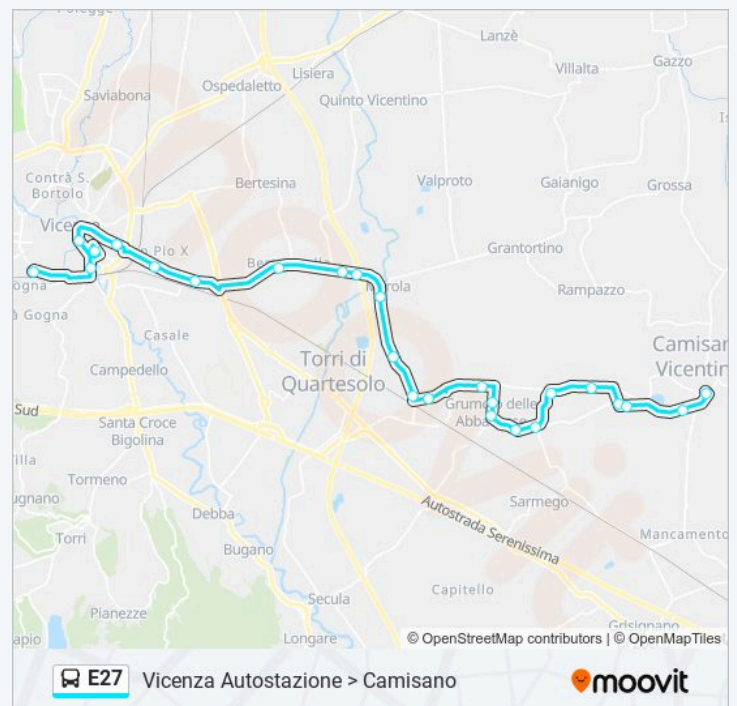

Lerino Distributore

Grumolo Delle Abbadesse Due Pini

Grumolo Delle Abbadesse Poste

Grumolo Delle Abbadesse

Grumolo Delle Abbadesse Tre Scalini

Grumolo Delle Abbadesse Via Rasega

Bivio Rampazzo

Santa Maria Di C. Via Vicenza

S.Maria Di Camisano

Santa Maria Di C. Maglificio

Camisano Via Alpini, 52

Camisano

Orari della linea bus E27

Orari di partenza verso Vicenza Autostazione > Camisano:

lunedì	08:30 - 19:15
martedì	08:30 - 19:15
mercoledì	08:30 - 19:15
giovedì	08:30 - 19:15
venerdì	08:30 - 19:15
sabato	08:30 - 17:05
domenica	Non in Servizio

Informazioni sulla linea bus E27

Direzione: Vicenza Autostazione > Camisano

Fermate: 25

Durata del tragitto: 40 min

La linea in sintesi:

Orari, mappe e fermate della linea bus E27 disponibili in un PDF su moovitapp.com. Usa App Moovit per ottenere tempi di attesa reali, orari di tutte le altre linee o indicazioni passo-passo per muoverti con i mezzi pubblici a Padova.