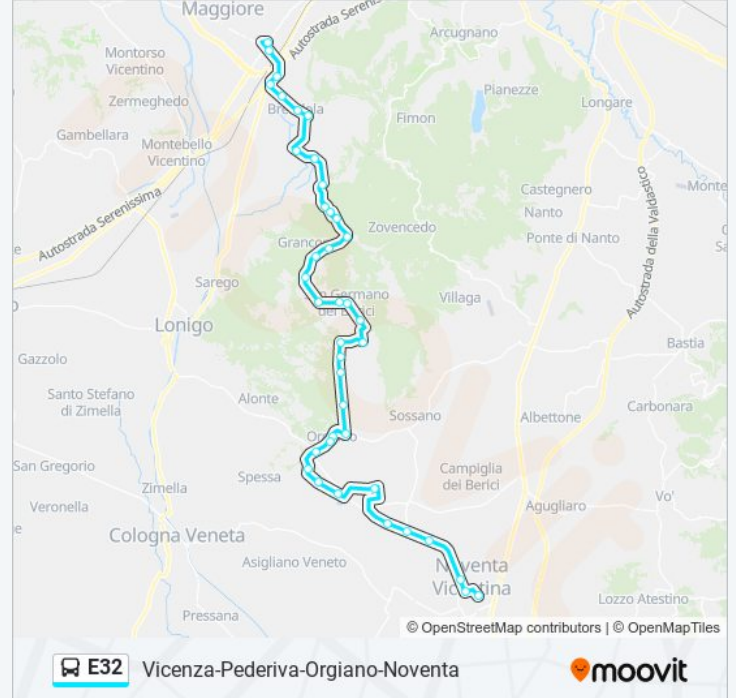

Bocca D'Ansiesia

San Gaudenzio Scuole

San Gaudenzio

Brendola Ponticelli

Vo' Di Brendola

Brendola Cerro

Brendola Revese

Brendola Molinetto

Bivio Brendola

Brendola Orna

Alte Centro

Alte Ceccato Ftv

 E32 Vicenza-Pederiva-Orgiano-Noventa

Direzione: Noventa Vicentina > San Valentino > Alte Ceccato Ftv

41 fermate

[VISUALIZZA GLI ORARI DELLA LINEA](#)