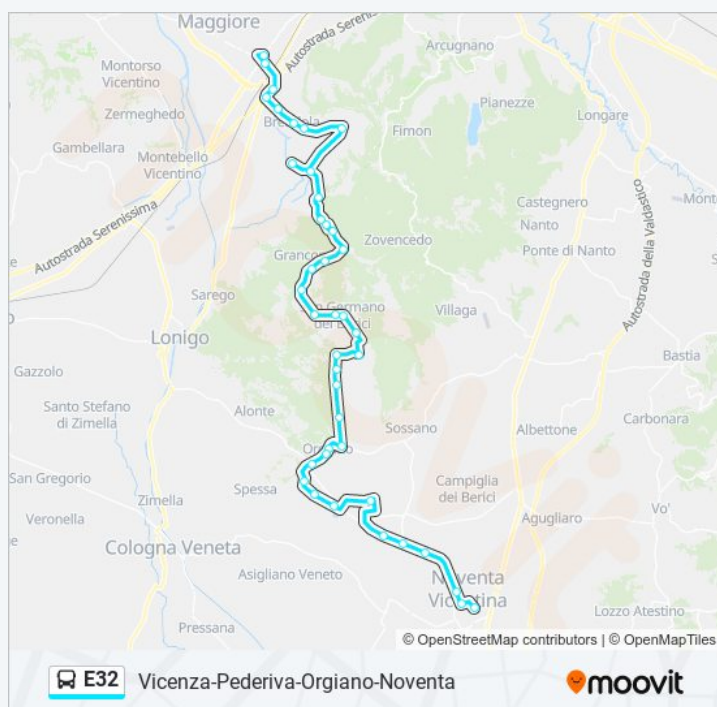

Bivio Brendola

Informazioni sulla linea bus E32

Direzione: Noventa Vicentina > San Valentino > Alte Ceccato Ftv

Fermate: 41

Durata del tragitto: 68 min

La linea in sintesi:

Brendola Orna

Alte Centro

Alte Ceccato Ftv

Direzione: Noventa Vicentina > Vicenza
Autostazione

52 fermate

[VISUALIZZA GLI ORARI DELLA LINEA](#)

Noventa Vicentina

Noventa Ospedale Nord

Noventa Stab. Marzotto

Sabbioni