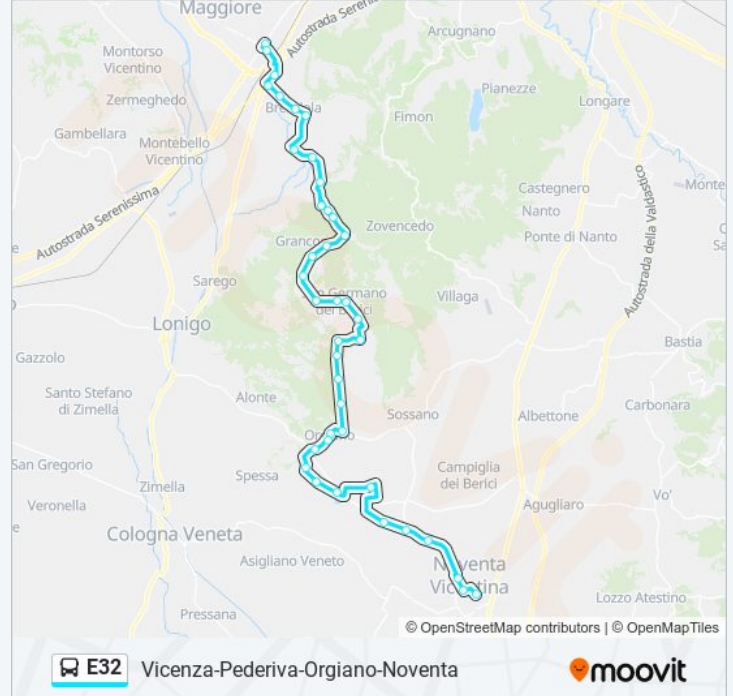

Informazioni sulla linea bus E32**Direzione:** Alte Ceccato Ftv > Noventa Vicentina**Fermate:** 40**Durata del tragitto:** 65 min**La linea in sintesi:**

San Germano Capitello

San Germano Dei Berici

San Germano Ponticello

Bivio Campolongo Di San Germano

Villa Del Ferro

Villa Del Ferro Via Brunelli

Villa Del Ferro Cappellari

Villa Del Ferro Fontanone

Borgo Male (L.32)

Orgiano Municipio

Orgiano P.za Alpino (L.31)

Orgiano Saggiorato

Teonghio Centro

Teonghio Ex Stazione Ff.Ss.

Teonghio Off. Carpenteria

Pilastro Di Orgiano

Cagnano

Bivio Sabbioni

Sabbioni

Noventa Stab. Marzotto

Noventa Ospedale Nord

Noventa Vicentina

Direzione: Asigliano > Orgiano Centro

8 fermate

[VISUALIZZA GLI ORARI DELLA LINEA](#)

Asigliano

S.Sebastiano