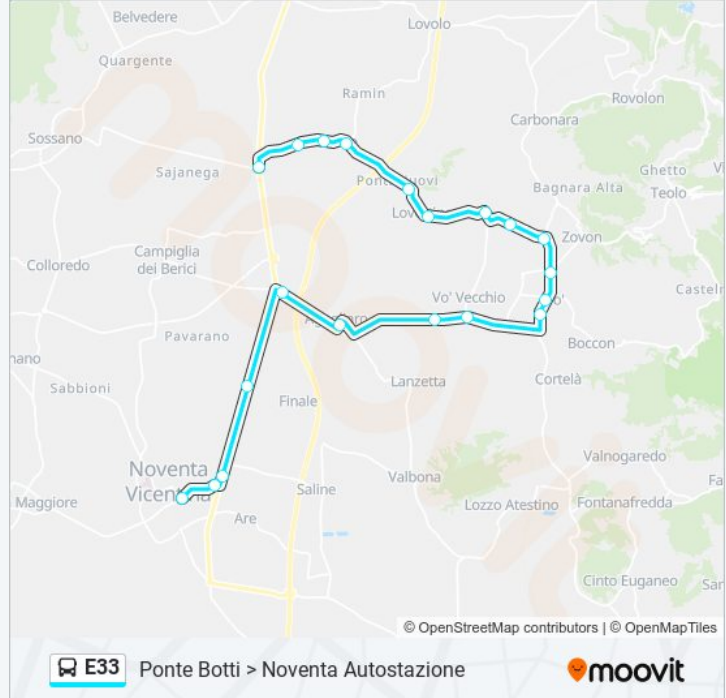

La linea bus E33 (Noventa Autostazione > Ponte Botti) ha 2 percorsi. Durante la settimana è operativa:

(1) Noventa Autostazione > Ponte Botti: 05:54 - 17:50 (2) Ponte Botti > Noventa Autostazione: 07:07 - 18:20

Usa Moovit per trovare le fermate della linea bus E33 più vicine a te e scoprire quando passerà il prossimo mezzo della linea bus E33

**Direzione: Noventa Autostazione > Ponte Botti**

20 fermate

[VISUALIZZA GLI ORARI DELLA LINEA](#)

## Orari della linea bus E33

Orari di partenza verso Ponte Botti > Noventa Autostazione:

lunedì	07:07 - 18:20
martedì	07:07 - 18:20
mercoledì	07:07 - 18:20
giovedì	07:07 - 18:20
venerdì	07:07 - 18:20
sabato	07:07 - 12:36
domenica	Non in Servizio

## Informazioni sulla linea bus E33

**Direzione:** Ponte Botti > Noventa Autostazione

**Fermate:** 20

**Durata del tragitto:** 29 min

**La linea in sintesi:**

Capitello Nov. Vic.

Noventa Vicentina

Orari, mappe e fermate della linea bus E33 disponibili in un PDF su [moovitapp.com](https://moovitapp.com). Usa [App Moovit](https://moovitapp.com) per ottenere tempi di attesa reali, orari di tutte le altre linee o indicazioni passo-passo per muoverti con i mezzi pubblici a Padova.