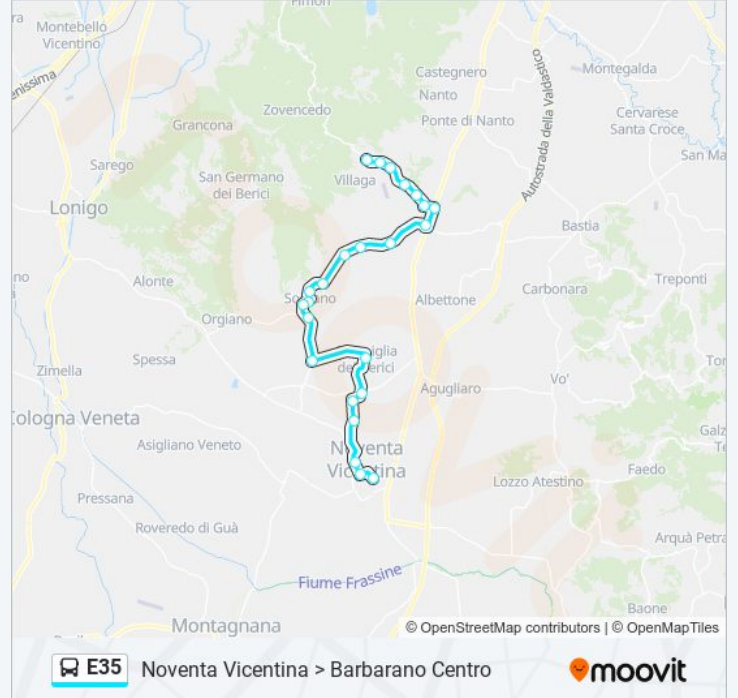

### Direzione: Noventa Vicentina > Barbarano Centro

24 fermate

[VISUALIZZA GLI ORARI DELLA LINEA](#)

Noventa Vicentina

Noventa Ospedale Nord

Noventa Stab. Marzotto

Pavarano Croce

Pavarano

Bivio Toara

Bivio Belvedere

Villaga Autosal. Gaspari

Ponte Barbarano Casearia

Ponte Di Barbarano Nord

### Informazioni sulla linea bus E35

**Direzione:** Noventa Vicentina > Barbarano Centro

**Fermate:** 24

**Durata del tragitto:** 49 min

**La linea in sintesi:**

Ponte Barbarano Mezzana

Barbarano Zincol

Barbarano Cabina

Barbarano Villaggio

Barbarano Scuole

Barbarano Centro

**Direzione: Ponte Di Barbarano > Noventa Vicentina**

17 fermate

[VISUALIZZA GLI ORARI DELLA LINEA](#)

Ponte Di Barbarano

Ponte Barbarano Casearia