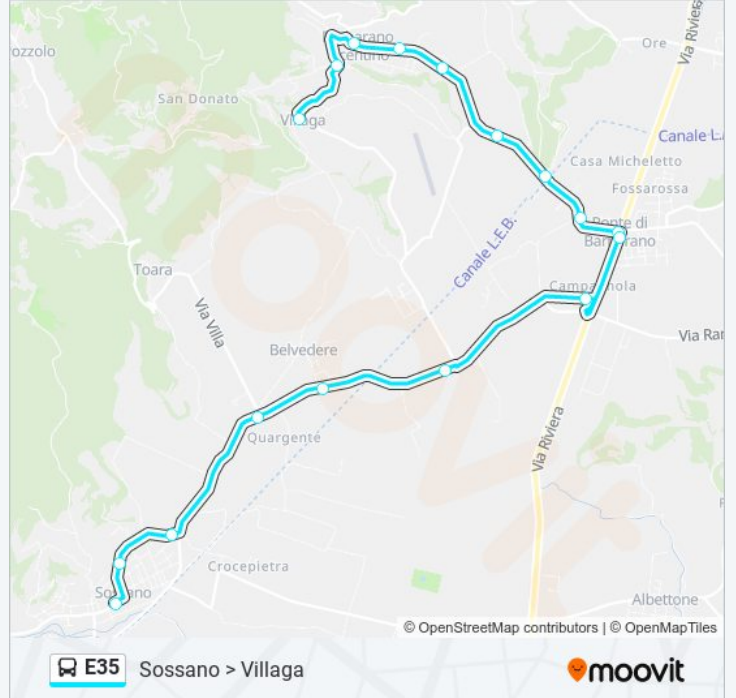

## Direzione: Sossano > Villaga

17 fermate

[VISUALIZZA GLI ORARI DELLA LINEA](#)

Sossano Centro  
 Sossano San Michele  
 Sossano Bivio San Michele  
 Bivio Toara  
 Bivio Belvedere  
 Villaga Autosal. Gaspari  
 Ponte Barbarano Casearia  
 Ponte Di Barbarano  
 Ponte Di Barbarano Nord  
 Ponte Barbarano Mezzana  
 Barbarano Zincol  
 Barbarano Cabina  
 Barbarano Villaggio  
 Barbarano Scuole  
 Barbarano Centro 2  
 Villaga Cimitero  
 Villaga

## Orari della linea bus E35

Orari di partenza verso Sossano > Villaga:

lunedì	17:30
martedì	17:30
mercoledì	17:30
giovedì	17:30
venerdì	17:30
sabato	Non in Servizio
domenica	Non in Servizio

## Informazioni sulla linea bus E35

**Direzione:** Sossano > Villaga

**Fermate:** 17

**Durata del tragitto:** 33 min

**La linea in sintesi:**

**Direzione: Vicenza Autostazione > Noventa Vicentina**

32 fermate