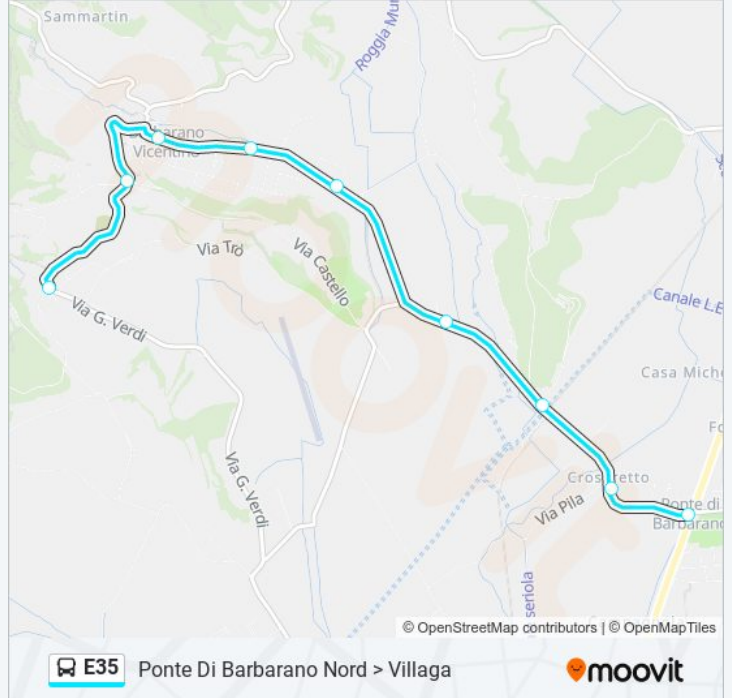

**Direzione:** Ponte Di Barbarano > Noventa Vicentina

**Fermate:** 17

**Durata del tragitto:** 34 min

**La linea in sintesi:**

**Direzione: Ponte Di Barbarano Nord > Villaga**

9 fermate

[VISUALIZZA GLI ORARI DELLA LINEA](#)

### Orari della linea bus E35

Orari di partenza verso Ponte Di Barbarano Nord > Villaga:

lunedì	06:32
martedì	06:32
mercoledì	06:32
giovedì	06:32
venerdì	06:32
sabato	06:32
domenica	Non in Servizio

### Informazioni sulla linea bus E35

**Direzione:** Ponte Di Barbarano Nord > Villaga

**Fermate:** 9

**Durata del tragitto:** 11 min

**La linea in sintesi:**

**Direzione: Sossano > Ponte Di Barbarano**

8 fermate

Ponte Di Barbarano