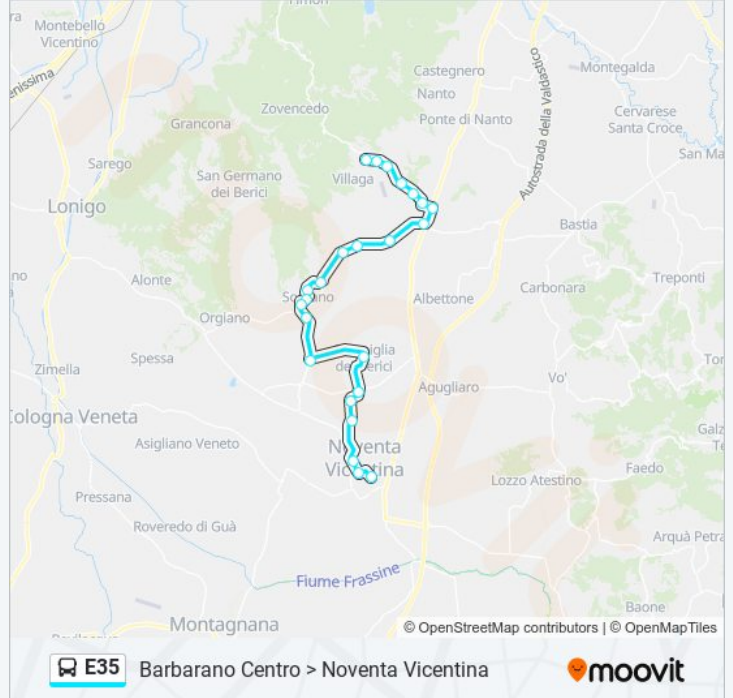

**Direzione: Barbarano Centro > Noventa Vicentina**

24 fermate

[VISUALIZZA GLI ORARI DELLA LINEA](#)

Barbarano Centro 2  
Barbarano Scuole  
Barbarano Villaggio  
Barbarano Cabina  
Barbarano Zincol  
Ponte Barbarano Mezzana  
Ponte Di Barbarano  
Ponte Barbarano Casearia  
Villaga Autosal. Gaspari  
Bivio Belvedere  
Bivio Toara  
Sossano Bivio San Michele  
Sossano San Michele  
Sossano Centro  
Sossano Albergo Stella D'Oro R  
Sossano Via Colloredo  
Colloredo R  
Campiglia R  
Bivio Campiglia  
Pavarano

**Orari della linea bus E35**

Orari di partenza verso Barbarano Centro &gt; Noventa Vicentina:

lunedì	08:53
martedì	08:53
mercoledì	08:53
giovedì	08:53
venerdì	08:53
sabato	08:53
domenica	Non in Servizio

**Informazioni sulla linea bus E35****Direzione:** Barbarano Centro > Noventa Vicentina**Fermate:** 24**Durata del tragitto:** 40 min**La linea in sintesi:**

Pavarano Croce

Noventa Stab. Marzotto

Noventa Ospedale Nord

### Direzione: Noventa Vicentina > Barbarano Centro

24 fermate

[VISUALIZZA GLI ORARI DELLA LINEA](#)

Noventa Vicentina

Noventa Ospedale Nord

Noventa Stab. Marzotto

Pavarano Croce

Pavarano