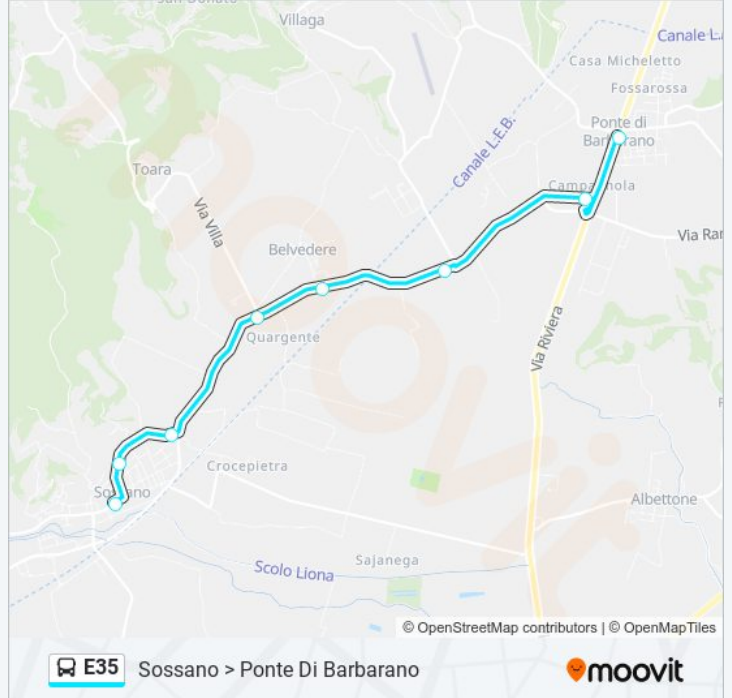

Ponte Di Barbarano

### Orari della linea bus E35

Orari di partenza verso Sossano > Ponte Di Barbarano:

lunedì	18:30
martedì	18:30
mercoledì	18:30
giovedì	18:30
venerdì	18:30
sabato	Non in Servizio
domenica	Non in Servizio

### Informazioni sulla linea bus E35

**Direzione:** Sossano > Ponte Di Barbarano

**Fermate:** 8

**Durata del tragitto:** 10 min

**La linea in sintesi:**