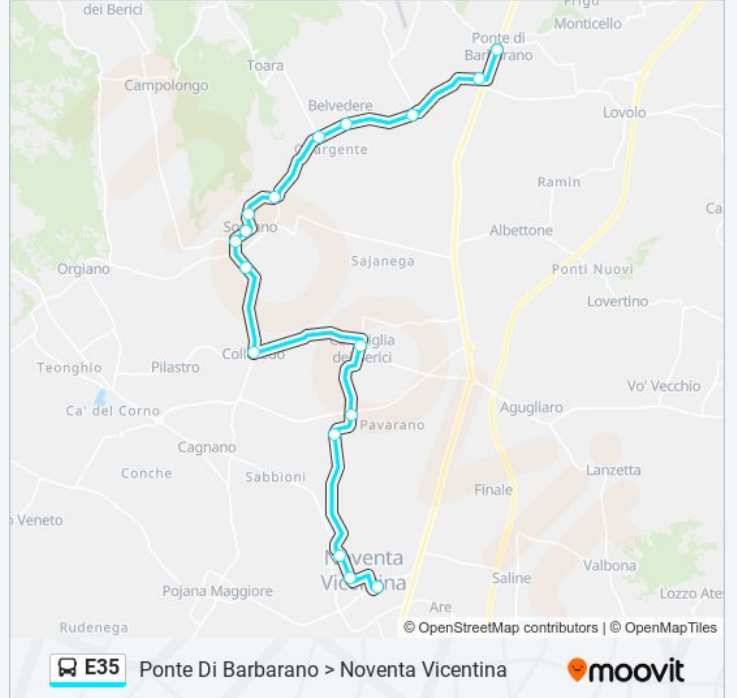

Barbarano Villaggio

Barbarano Scuole

Barbarano Centro

**Direzione: Ponte Di Barbarano > Noventa Vicentina**

17 fermate

[VISUALIZZA GLI ORARI DELLA LINEA](#)

Ponte Di Barbarano

Ponte Barbarano Casearia

Orari di partenza verso Ponte Di Barbarano > Noventa Vicentina:

lunedì	19:19
martedì	19:19
mercoledì	19:19
giovedì	19:19
venerdì	19:19
sabato	Non in Servizio
domenica	Non in Servizio

**Informazioni sulla linea bus E35**

**Direzione:** Ponte Di Barbarano > Noventa Vicentina

**Fermate:** 17

**Durata del tragitto:** 34 min

**La linea in sintesi:**

**Direzione: Ponte Di Barbarano Nord > Villaga**

9 fermate

[VISUALIZZA GLI ORARI DELLA LINEA](#)