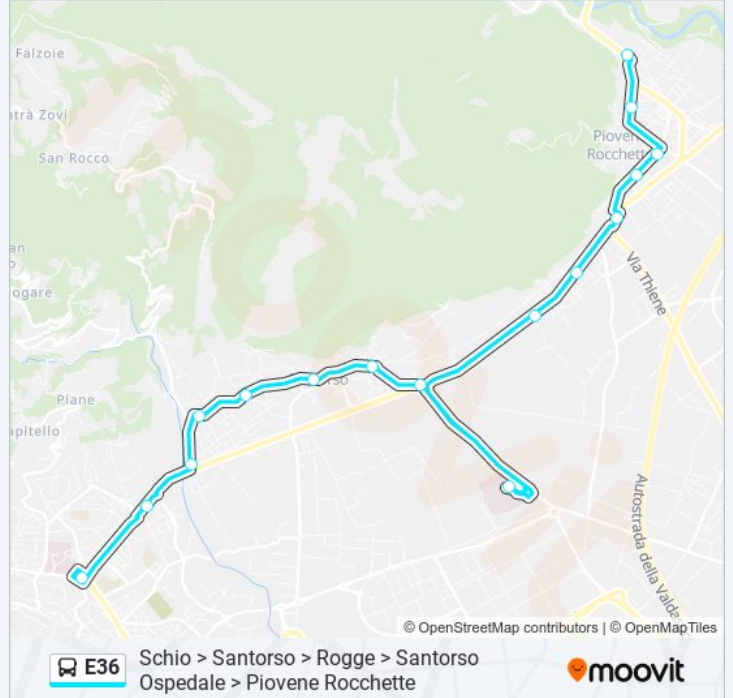

16 fermate

[VISUALIZZA GLI ORARI DELLA LINEA](#)

- Schio Autostazione
- Schio - Via Ss. Trinita'
- Bivio Timonchio
- Timonchio
- Santorso Rio
- Santorso
- Lesina
- Rogge
- Santorso Ospedale
- Rocchette Confine
- Rocchette Via Volpara
- Bivio Piovene
- Piovene Carrozzetta
- Piovene S. Eurosia
- Piovene Europa
- Piovene Rocchette

Orari della linea bus E36

Orari di partenza verso Schio > Santorso > Rogge > Santorso Ospedale > Piovene Rocchette:

lunedì	08:30 - 14:30
martedì	08:30 - 14:30
mercoledì	08:30 - 14:30
giovedì	08:30 - 14:30
venerdì	08:30 - 14:30
sabato	08:30 - 14:30
domenica	Non in Servizio

Informazioni sulla linea bus E36

Direzione: Schio > Santorso > Rogge > Santorso Ospedale > Piovene Rocchette

Fermate: 16

Durata del tragitto: 26 min

La linea in sintesi:

Direzione: Schio > Santorso Ospedale > Pieve Curtolini > Cogollo (No Carre' E Caltrano)