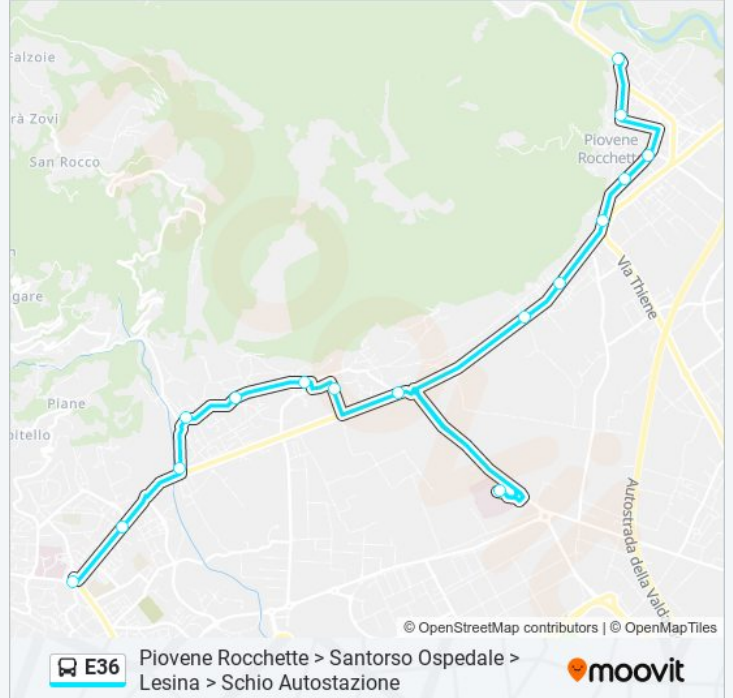

Informazioni sulla linea bus E36

Direzione: Piovene Rocchette > Rogge > Lesina > Schio Autostazione (No Santorso Ospedale)

Fermate: 15

Durata del tragitto: 19 min

La linea in sintesi:

Direzione: Piovone Rocchette > Santorso Ospedale > Lesina > Schio Autostazione

16 fermate

[VISUALIZZA GLI ORARI DELLA LINEA](#)

- Piovone Rocchette
- Piovone Europa
- Piovone S. Eurosia
- Piovone Carrozzetta
- Bivio Piovene
- Rocchette Via Volpara
- Rocchette Confine
- Santorso Ospedale
- Rogge
- Lesina
- Santorso
- Santorso Rio
- Timonchio
- Bivio Timonchio
- Schio - Via Ss. Trinita'
- Schio Autostazione

Orari della linea bus E36

Orari di partenza verso Piovone Rocchette > Santorso Ospedale > Lesina > Schio Autostazione:

lunedì	09:00 - 10:00
martedì	09:00 - 10:00
mercoledì	09:00 - 10:00
giovedì	09:00 - 10:00
venerdì	09:00 - 10:00
sabato	09:00
domenica	Non in Servizio

Informazioni sulla linea bus E36

Direzione: Piovone Rocchette > Santorso Ospedale > Lesina > Schio Autostazione

Fermate: 16

Durata del tragitto: 26 min

La linea in sintesi:

Direzione: Piovene Rocchette > Santorso Ospedale > Via Fonda L.36) > Schio Autostazione