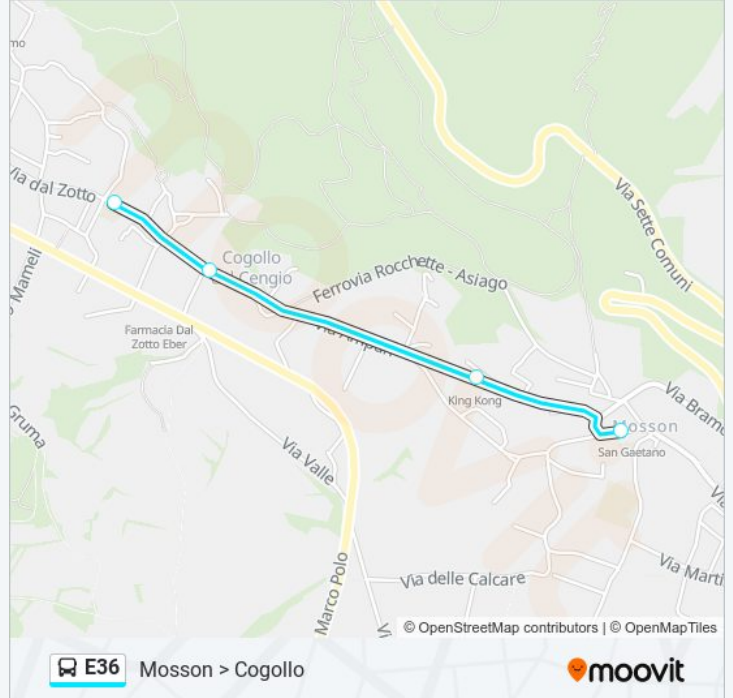

Santorso Rio

Timonchio

Bivio Timonchio

Schio - Via Ss. Trinita'

Schio Autostazione

Direzione: Mosson > Cogollo

4 fermate

[VISUALIZZA GLI ORARI DELLA LINEA](#)

Informazioni sulla linea bus E36

Direzione: Mosson > Cogollo

Fermate: 4

Durata del tragitto: 4 min

La linea in sintesi:

Direzione: Piovene Rocchette > Rogge > Lesina > Schio Autostazione (No Santorso Ospedale)

15 fermate

[VISUALIZZA GLI ORARI DELLA LINEA](#)

Piovene Rocchette
 Piovene Europa
 Piovene S. Eurosia
 Piovene Carrozzetta
 Bivio Piovene
 Rocchette Via Volpara
 Rocchette Confine
 Rogge
 Lesina
 Santorso
 Santorso Rio
 Timonchio
 Bivio Timonchio
 Schio - Via Ss. Trinita'
 Schio Autostazione

Informazioni sulla linea bus E36

Direzione: Piovene Rocchette > Rogge > Lesina > Schio Autostazione (No Santorso Ospedale)

Fermate: 15

Durata del tragitto: 19 min

La linea in sintesi:

Direzione: Piovone Rocchette > Santorso Ospedale > Lesina > Schio Autostazione