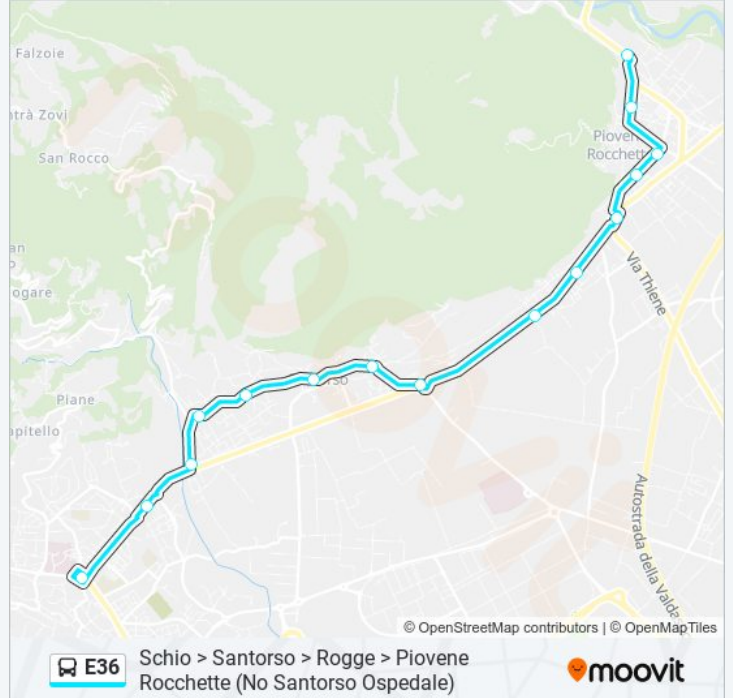

Rocchette Confine

Rocchette Via Volpara

Bivio Piovene

Piovene Carrozzetta

Piovene S. Eurosia

Piovene Europa

Piovene Rocchette

Orari della linea bus E36

Orari di partenza verso Schio > Santorso > Rogge > Piovene Rocchette (No Santorso Ospedale):

lunedì	16:35
martedì	16:35
mercoledì	16:35
giovedì	16:35
venerdì	16:35
sabato	Non in Servizio
domenica	Non in Servizio

Informazioni sulla linea bus E36

Direzione: Schio > Santorso > Rogge > Piovene Rocchette (No Santorso Ospedale)

Fermate: 15

Durata del tragitto: 20 min

La linea in sintesi:

Direzione: Schio > Santorso > Rogge > Santorso Ospedale > Piovene Rocchette