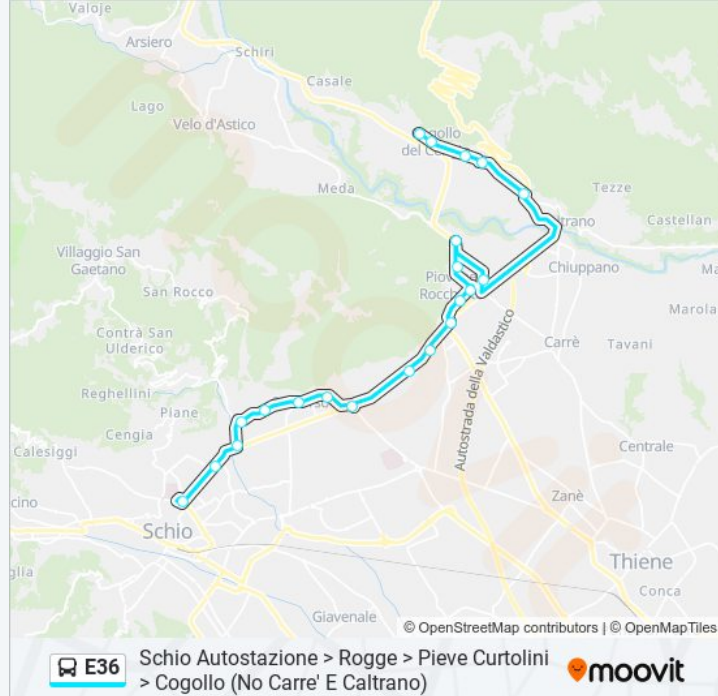

Cogollo Discoteca King Kong

Cogollo 1^

Cogollo Centro

Orari, mappe e fermate della linea bus E36 disponibili in un PDF su moovitapp.com. Usa [App Moovit](https://moovitapp.com) per ottenere tempi di attesa reali, orari di tutte le altre linee o indicazioni passo-passo per muoverti con i mezzi pubblici a Padova.

[Scopri Moovit](#) • [Soluzioni MaaS](#) • [Paesi disponibili](#) • [Mooviter Community](#)

© 2024 Moovit - Tutti i diritti riservati

Controlla gli orari di arrivo in tempo reale