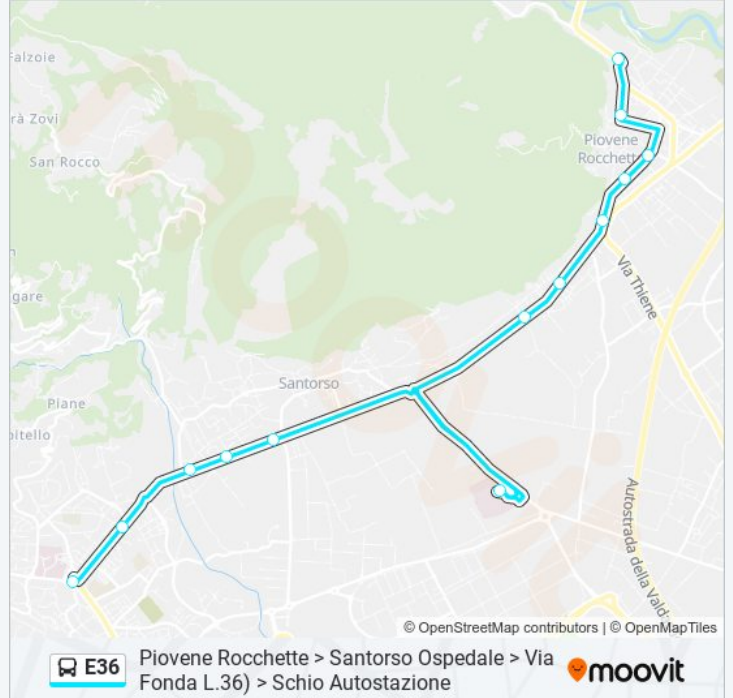

Informazioni sulla linea bus E36

Direzione: Piovone Rocchette > Santorso Ospedale > Lesina > Schio Autostazione

Fermate: 16

Durata del tragitto: 26 min

La linea in sintesi:

Direzione: Piovene Rocchette > Santorso Ospedale > Via Fonda L.36) > Schio Autostazione

13 fermate

[VISUALIZZA GLI ORARI DELLA LINEA](#)

- Piovene Rocchette
- Piovene Europa
- Piovene S. Eurosia
- Piovene Carrozzetta
- Bivio Piovene
- Rocchette Via Volpara
- Rocchette Confine
- Santorso Ospedale
- Santorso Bisio (L.36 Diretta)
- Santorso Via Fonda (L.36 Diretta)
- Bivio Timonchio (L.36 Diretta)
- Schio - Via Ss. Trinita'
- Schio Autostazione

Orari della linea bus E36

Orari di partenza verso Piovene Rocchette > Santorso Ospedale > Via Fonda L.36) > Schio Autostazione:

lunedì	16:55
martedì	16:55
mercoledì	16:55
giovedì	16:55
venerdì	16:55
sabato	Non in Servizio
domenica	Non in Servizio

Informazioni sulla linea bus E36

Direzione: Piovene Rocchette > Santorso Ospedale > Via Fonda L.36) > Schio Autostazione

Fermate: 13

Durata del tragitto: 20 min

La linea in sintesi:

Direzione: Schio > Bivio Timonchio > Santorso Ospedale > Carre' > Cogollo