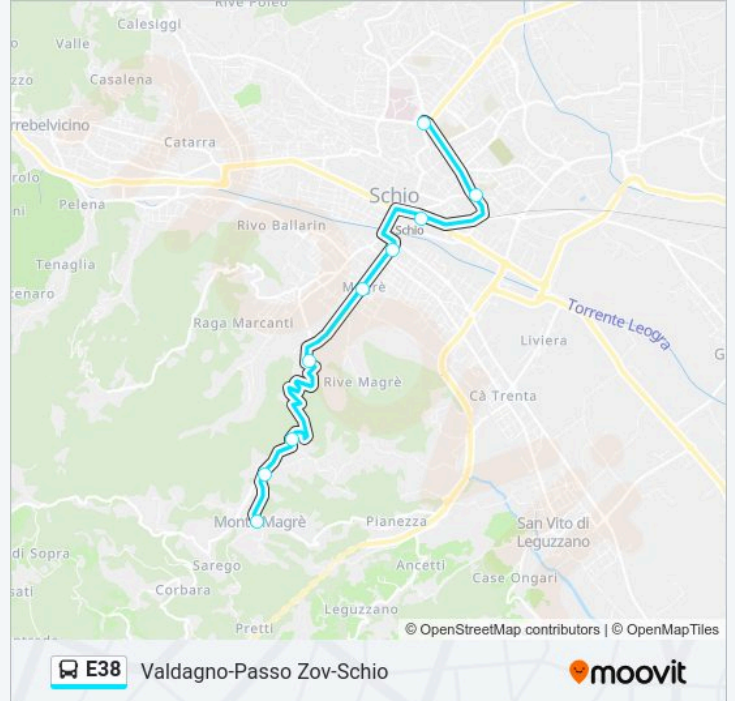

### Informazioni sulla linea bus E38

**Direzione:** Valdagno > Schio Autostazione

**Fermate:** 22

**Durata del tragitto:** 40 min

**La linea in sintesi:**

Riva Magrè - Via Roma

Schio Stazione FS

Schio Despar

### Orari della linea bus E38

Orari di partenza verso Monte Magre' > Schio  
Autostazione:

lunedì	11:50
martedì	11:50
mercoledì	11:50
giovedì	11:50
venerdì	11:50
sabato	11:50
domenica	Non in Servizio

### Informazioni sulla linea bus E38

**Direzione:** Monte Magre' > Schio Autostazione

**Fermate:** 9

**Durata del tragitto:** 15 min

**La linea in sintesi:**

Orari, mappe e fermate della linea bus E38 disponibili in un PDF su [moovitapp.com](https://moovitapp.com). Usa App Moovit per ottenere tempi di attesa reali, orari di tutte le altre linee o indicazioni passo-passo per muoverti con i mezzi pubblici a Padova.