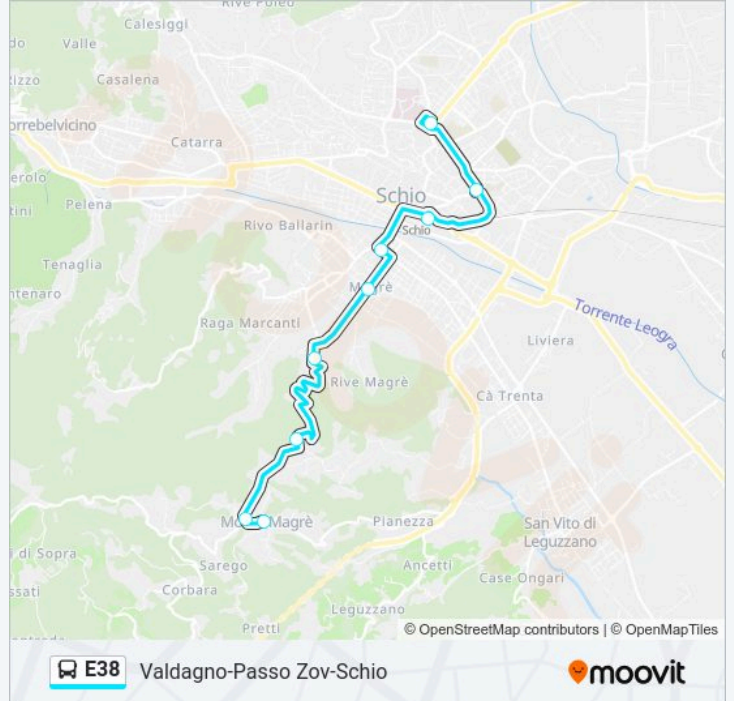

Usa Moovit per trovare le fermate della linea bus E38 più vicine a te e scoprire quando passerà il prossimo mezzo della linea bus E38

**Direzione: Schio > Monte Magre'**

9 fermate

[VISUALIZZA GLI ORARI DELLA LINEA](#)

Schio Autostazione

Schio Despar

Schio Stazione FS

Riva Magre'

Magre' Poste

Magre' Pineta

Magre' Roana

Magre' Asilo

Monte Magre'

**Orari della linea bus E38**

Orari di partenza verso Schio &gt; Monte Magre':

lunedì	11:30 - 13:00
martedì	11:30 - 13:00
mercoledì	11:30 - 13:00
giovedì	11:30 - 13:00
venerdì	11:30 - 13:00
sabato	11:30
domenica	Non in Servizio

**Informazioni sulla linea bus E38****Direzione:** Schio > Monte Magre'**Fermate:** 9**Durata del tragitto:** 20 min**La linea in sintesi:**