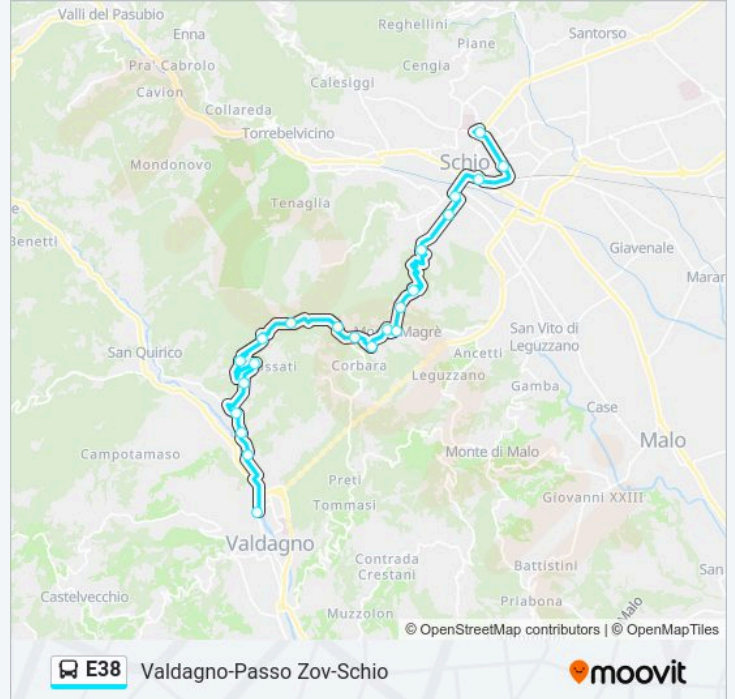

Novale Contra' Zenari

Novale C.Sandri E Menti

Orari della linea bus E38

Orari di partenza verso Schio > Valdagno
Autostazione:

lunedì	06:25-17:35
martedì	06:25-17:35
mercoledì	06:25-17:35
giovedì	06:25-17:35
venerdì	06:25-17:35
sabato	06:25-13:55
domenica	Non in Servizio

Informazioni sulla linea bus E38

Direzione: Schio > Valdagno Autostazione

Fermate: 22

Durata del tragitto: 40 min

La linea in sintesi:

Novale Fabbrica

Chiesa Novale

Novale Ruari

Valdagno Autostazione Int.

Direzione: Valdagno > Schio Autostazione

22 fermate

[VISUALIZZA GLI ORARI DELLA LINEA](#)

Valdagno Autostazione Int.

Novale Ruari

Chiesa Novale (L.1)

Novale Fabbrica

Fermate: 22

Durata del tragitto: 40 min

La linea in sintesi:

Riva Magrè - Via Roma

Schio Stazione FS

Schio Despar

Schio Autostazione

Direzione: Valdagno > Schio Centro Studi > Schio Autostazione