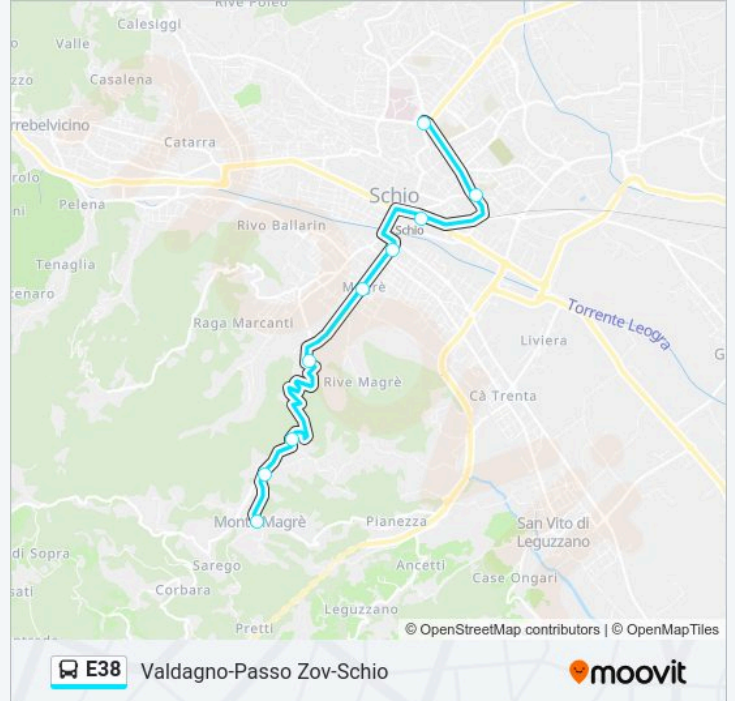

Orari, mappe e fermate della linea bus E38 disponibili in un PDF su moovitapp.com. Usa App Moovit per ottenere tempi di attesa reali, orari di tutte le altre linee o indicazioni passo-passo per muoverti con i mezzi pubblici a Padova.

© 2024 Moovit - Tutti i diritti riservati