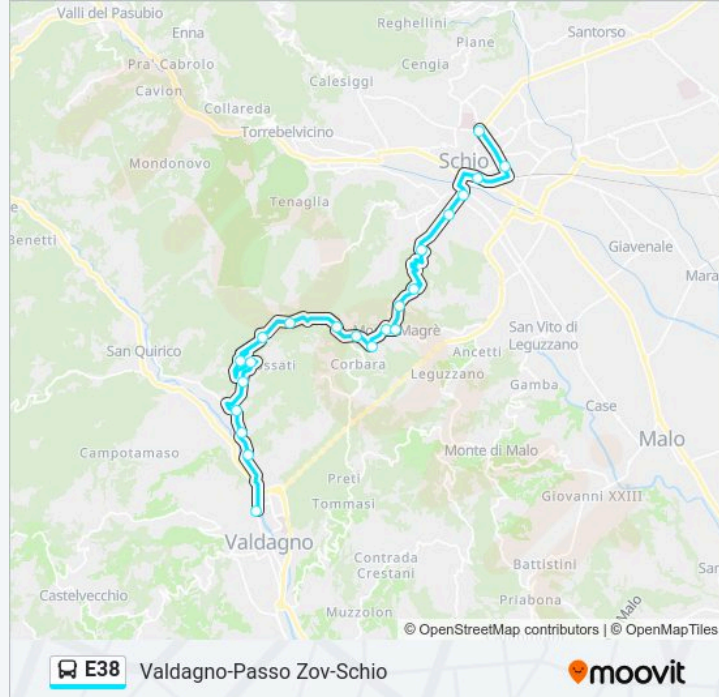

### Orari della linea bus E38

Orari di partenza verso Valdagno > Schio  
Autostazione:

lunedì	14:05 - 18:15
martedì	14:05 - 18:15
mercoledì	14:05 - 18:15
giovedì	14:05 - 18:15
venerdì	14:05 - 18:15
sabato	14:05
domenica	Non in Servizio

### Informazioni sulla linea bus E38

**Direzione:** Valdagno > Schio Autostazione

**Fermate:** 22

**Durata del tragitto:** 40 min

**La linea in sintesi:**

Riva Magrè - Via Roma

Schio Stazione FS

Schio Despar

Schio Autostazione

**Direzione: Valdagno > Schio Centro Studi > Schio Autostazione**

23 fermate

[VISUALIZZA GLI ORARI DELLA LINEA](#)

Valdagno Autostazione Int.

Novale Ruari

Chiesa Novale (L.1)

Novale Fabbrica