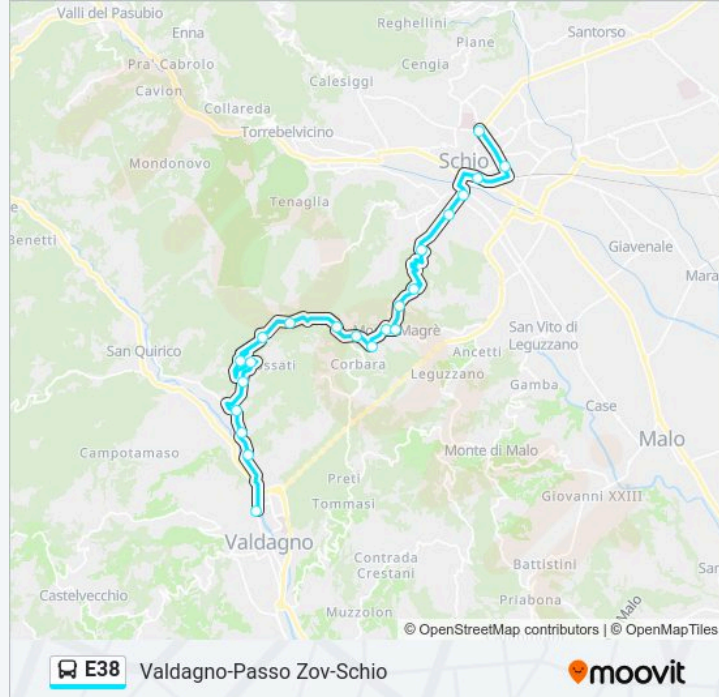

lunedì	14:05-18:15
martedì	14:05-18:15
mercoledì	14:05-18:15
giovedì	14:05-18:15
venerdì	14:05-18:15
sabato	14:05
domenica	Non in Servizio

Informazioni sulla linea bus E38

Direzione: Valdagno > Schio Autostazione

Fermate: 22

Durata del tragitto: 40 min

La linea in sintesi:

Riva Magrè - Via Roma

Schio Stazione FS

Schio Despar

Schio Autostazione

Direzione: Valdagno > Schio Centro Studi > Schio Autostazione

Informazioni sulla linea bus E38

Direzione: Valdagno > Schio Centro Studi > Schio Autostazione

Fermate: 23

Durata del tragitto: 45 min

La linea in sintesi:

Riva Magrè - Via Roma

Schio Stazione FS

Schio Despar