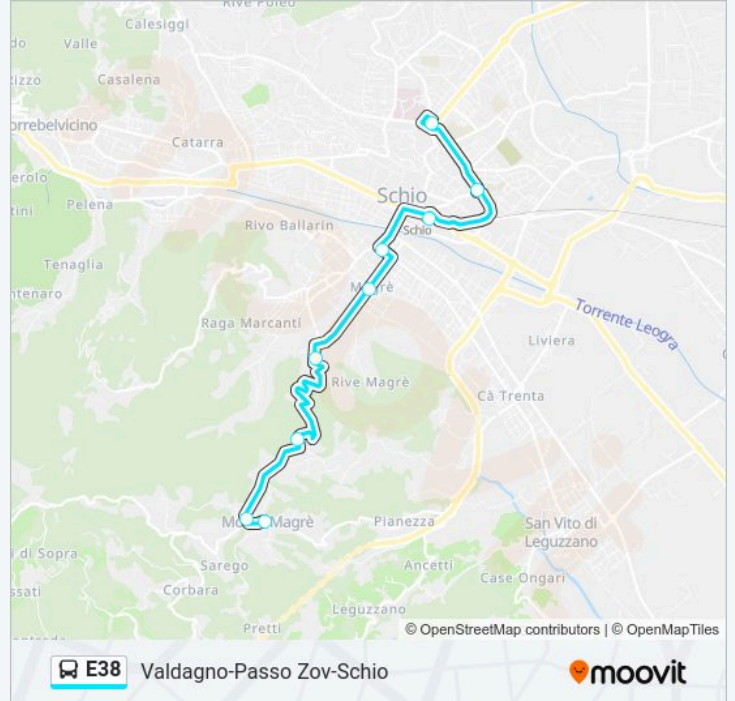

Usa Moovit per trovare le fermate della linea bus E38 più vicine a te e scoprire quando passerà il prossimo mezzo della linea bus E38

Direzione: Schio > Monte Magre'

9 fermate

[VISUALIZZA GLI ORARI DELLA LINEA](#)

Schio Autostazione

Schio Despar

Schio Stazione FS

Riva Magre'

Magre' Poste

Magre' Pineta

Magre' Roana

Magre' Asilo

Monte Magre'

Orari della linea bus E38

Orari di partenza verso Schio > Monte Magre':

lunedì	11:30-13:00
martedì	11:30-13:00
mercoledì	11:30-13:00
giovedì	11:30-13:00
venerdì	11:30-13:00
sabato	11:30
domenica	Non in Servizio

Informazioni sulla linea bus E38

Direzione: Schio > Monte Magre'

Fermate: 9

Durata del tragitto: 20 min

La linea in sintesi:

Direzione: Schio > Valdagno Autostazione

22 fermate

[VISUALIZZA GLI ORARI DELLA LINEA](#)