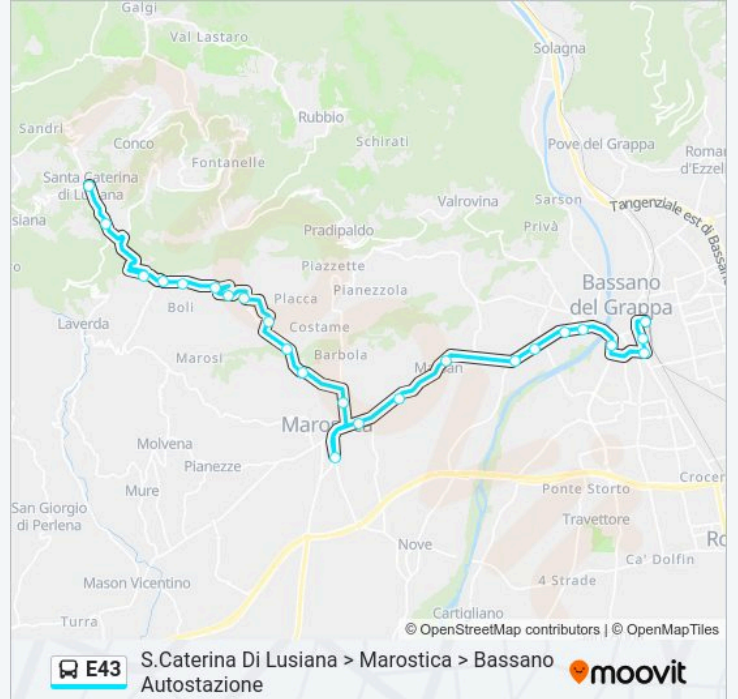

Informazioni sulla linea bus E43

Direzione: S.Caterina Di Lusiana > Marostica > Bassano Autostazione

Fermate: 24

Durata del tragitto: 44 min

La linea in sintesi:

Marostica Breco's

Marsan

Bassano Tre Ponti

Bassano Rondo' Brenta

Bassano Dindo

Bassano - San Giuseppe

Bassano P.Le Cadorna

Bassano S. Cuore

Bassano - Via Parolini (Pengo)

Bassano F.S. Autostazione

Orari, mappe e fermate della linea bus E43 disponibili in un PDF su moovitapp.com. Usa App Moovit per ottenere tempi di attesa reali, orari di tutte le altre linee o indicazioni passo-passo per muoverti con i mezzi pubblici a Padova.

© 2024 Moovit - Tutti i diritti riservati