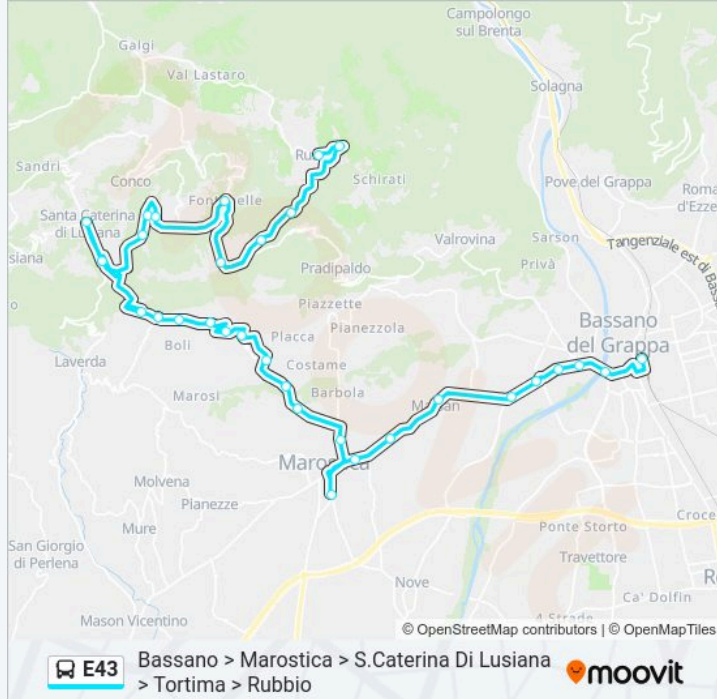

Informazioni sulla linea bus E43

Direzione: Bassano > Marostica > S.Caterina Di Lusiana > Tortima > Rubbio

Fermate: 32

Durata del tragitto: 58 min

La linea in sintesi:

Crosara Di Marostica Fontana

Crosara Di Marostica

Crosara Di Marostica Istituto

Ponte Santa Caterina

S.Caterina Di Lusiana

Ponte Santa Caterina

Contra' Bisacca

Gomarolo

Gomarolo Contra' Trotti

Fontanelle

Tortima

Contra' Bielli

Scalette

Trattoria Amicizia

Rubbio

Direzione: Rubbio > Tortima > Pradipaldo > Bivio Valrovina > Bassano Autostazione

21 fermate

[VISUALIZZA GLI ORARI DELLA LINEA](#)