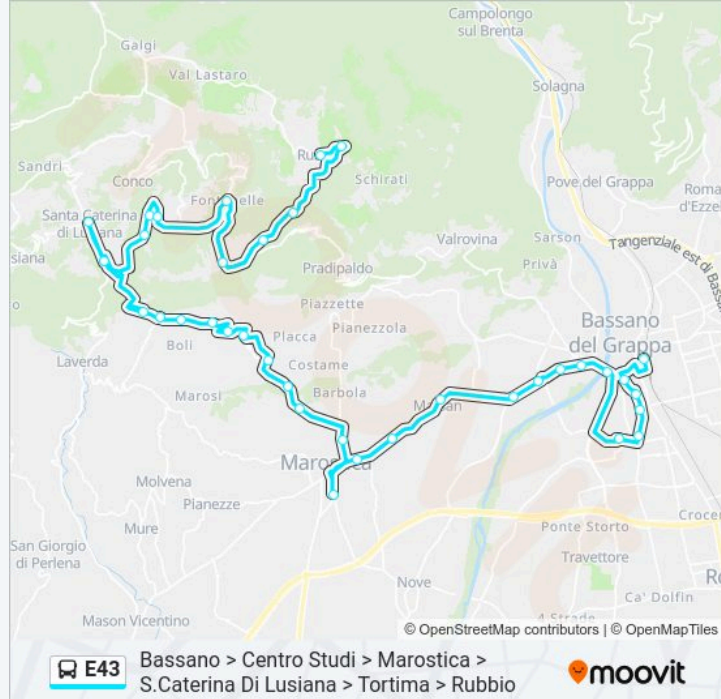

Contra' Bisacca

Gomarolo

Gomarolo Contra' Trotti

Fontanelle

Tortima

Contra' Bielli

Scalette

Trattoria Amicizia

Rubbio

Direzione: Marostica > S.Caterina Di Lusiana > Tortima > Rubbio

23 fermate

[VISUALIZZA GLI ORARI DELLA LINEA](#)

Marostica Autostazione

Marostica Piazza Ortigara

Ponte Rossi

Vallonara