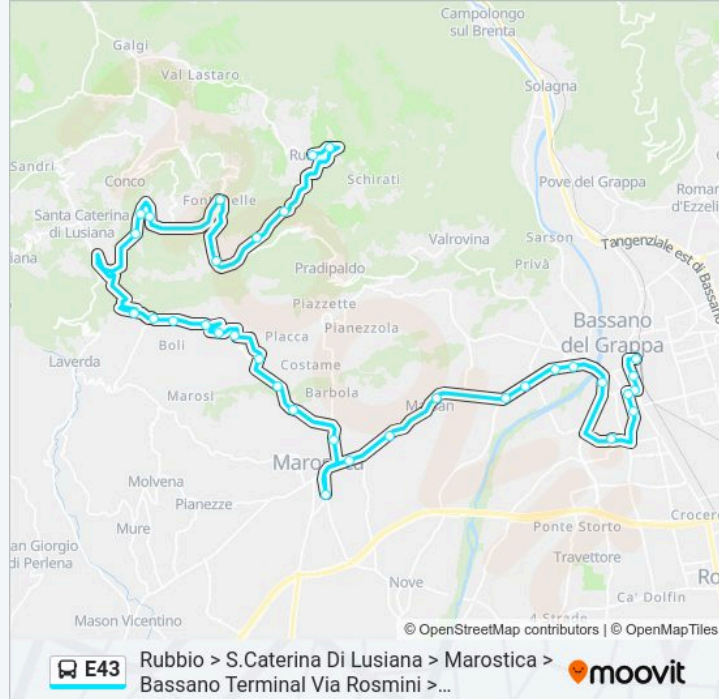

Informazioni sulla linea bus E43

Direzione: Rubbio > S.Caterina Di Lusiana > Marostica > Bassano Terminal Via Rosmini > Autostazione

Fermate: 34

Durata del tragitto: 65 min

La linea in sintesi:

Ponte Rossi

Marostica Piazza Ortigara

Marostica Autostazione

Marostica Cimitero

Marostica Breco's

Marsan

Bassano Tre Ponti

Bassano Rondo' Brenta

Bassano Dindo

Bassano - San Giuseppe

Bassano P.Le Cadorna

Bassano Terminal - Via Rosmini

Bassano Via Cereria (D)

Bassano - Ist. Graziani

Bassano S. Cuore

Bassano - Via Parolini (Pengo)

Bassano F.S. Autostazione

Direzione: Bassano > Marostica > S.Caterina Di Lusiana

22 fermate

[VISUALIZZA GLI ORARI DELLA LINEA](#)

Bassano F.S. Autostazione

Bassano - P.Le Cadorna

Bassano - San Giuseppe

Bassano Dindo

Bassano Rondo' Brenta