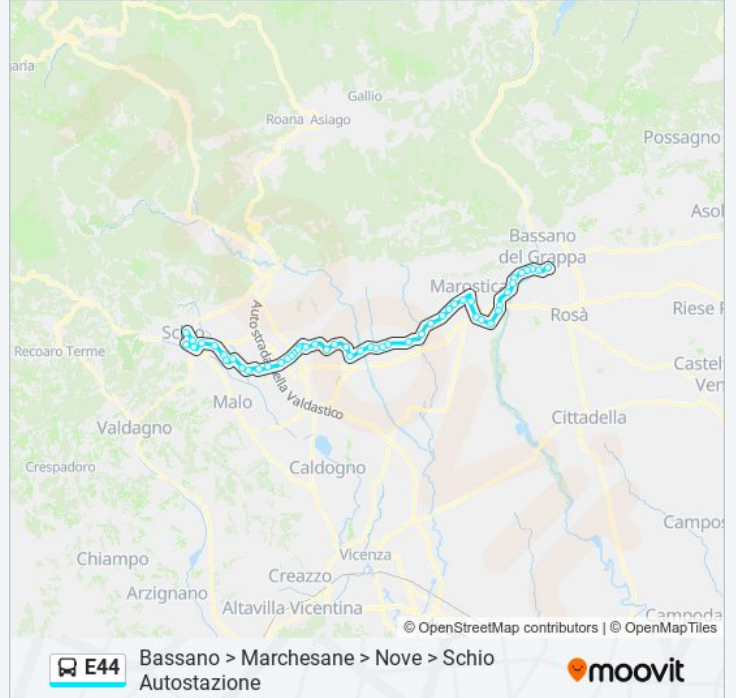

#### Informazioni sulla linea bus E44

**Direzione:** Bassano > Marchesane > Nove > Schio Autostazione

**Fermate:** 51

**Durata del tragitto:** 89 min

**La linea in sintesi:**

Mason

Mason Altura

Breganze Via Riva

Marano Zuccato

Marano Rossiflor

Marano

Giavenale Bar Da Paolo

Giavenale Di Sotto

Giavenale

Giavenale Scuole

Giavenale Via Amendola

Giavenale Cementi

Schio Deposito Ftv

Schio Stazione FS

Schio Despar

Schio Autostazione

**Direzione: Bassano > Marsan > Schio**  
**Autostazione**

46 fermate

[VISUALIZZA GLI ORARI DELLA LINEA](#)

Bassano F.S. Autostazione

Bassano - P.Le Cadorna

Bassano - San Giuseppe

Bassano Dindo

Bassano Rondo' Brenta

Bassano Tre Ponti

Marsan

Marostica Breco's