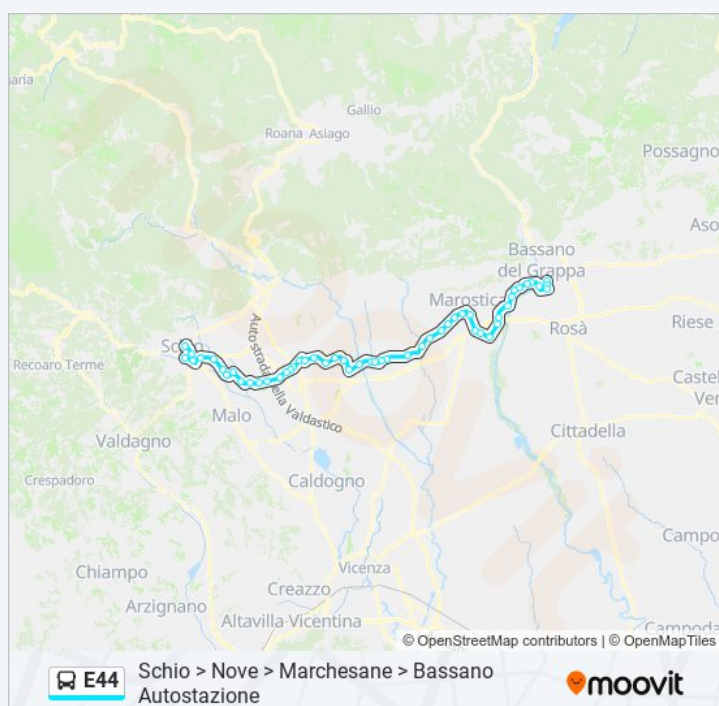

Ponte Astico

### Orari della linea bus E44

Orari di partenza verso Schio > Nove > Marchesane > Bassano Autostazione:

lunedì	05:55 - 17:05
martedì	05:55 - 17:05
mercoledì	05:55 - 17:05
giovedì	05:55 - 17:05
venerdì	05:55 - 17:05
sabato	05:55 - 17:05
domenica	05:55 - 14:25

### Informazioni sulla linea bus E44

**Direzione:** Schio > Nove > Marchesane > Bassano Autostazione

**Fermate:** 52

**Durata del tragitto:** 79 min

**La linea in sintesi:**

Breganze Crosara  
Breganze Ist.Scotton  
Breganze Centro  
Breganze Via Riva  
Mason Altura  
Mason  
Molvena Ponticello  
Bivio Pianezze  
Pianezze Bar Alla Bionda  
Marostica Bivio Pianezze  
Marostica Ospedale  
Marostica Autostazione  
Nove Superstrada  
Nove Manifattura Carpie'  
Nove  
Marchesane Due Mori  
Marchesane Ponte Superstrada  
Marchesane - Bar Riviera  
Marchesane Bar Sport  
Bassano Tre Ponti  
Bassano Rondo' Brenta  
Bassano Dindo  
Bassano - San Giuseppe  
Bassano P.Le Cadorna  
Bassano S. Cuore  
Bassano - Via Parolini (Pengo)  
Bassano F.S. Autostazione