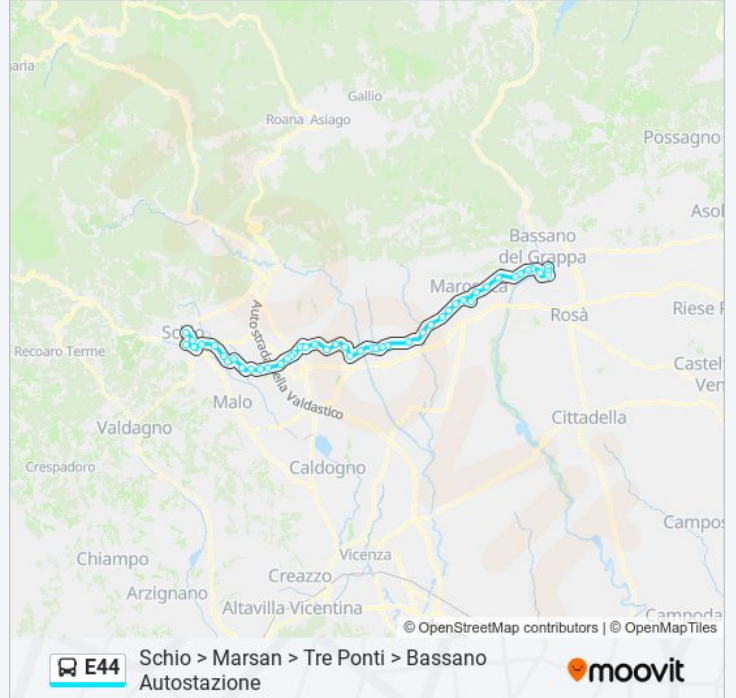

#### Orari della linea bus E44

Orari di partenza verso Schio > Marsan > Tre Ponti > Bassano Autostazione:

lunedì	05:30 - 18:50
martedì	05:30 - 18:50
mercoledì	05:30 - 18:50
giovedì	05:30 - 18:50
venerdì	05:30 - 18:50
sabato	05:30 - 18:50
domenica	18:05

#### Informazioni sulla linea bus E44

**Direzione:** Schio > Marsan > Tre Ponti > Bassano Autostazione

**Fermate:** 48

**Durata del tragitto:** 91 min

**La linea in sintesi:**

Marano Rossiflor  
Marano Zuccato  
Marano Bar Da Guido  
Thiene Cappuccini  
Thiene Cimitero  
Thiene Al Cristo  
Thiene Viale Bassani  
Thiene Autostazione  
Thiene Tuttosport  
Bivio Sarcedo  
Sarcedo Via Veneto  
Sarcedo  
Cavallino  
Ponte Astico  
Breganze Crosara  
Breganze Ist.Scotton  
Breganze Centro  
Breganze Via Riva  
Mason Altura  
Mason  
Molvena Ponticello  
Bivio Pianezze  
Pianezze Bar Alla Bionda  
Marostica Bivio Pianezze  
Marostica Ospedale  
Marostica Autostazione  
Marostica Cimitero  
Marostica Breco's  
Marsan  
Bassano Tre Ponti  
Bassano Rondo' Brenta  
Bassano Dindo  
Bassano - San Giuseppe

Bassano P.Le Cadorna

Bassano S. Cuore

Bassano - Via Parolini (Pengo)

Bassano F.S. Autostazione

**Direzione: Schio > Nove > Marchesane > Bassano Autostazione**

52 fermate

[VISUALIZZA GLI ORARI DELLA LINEA](#)