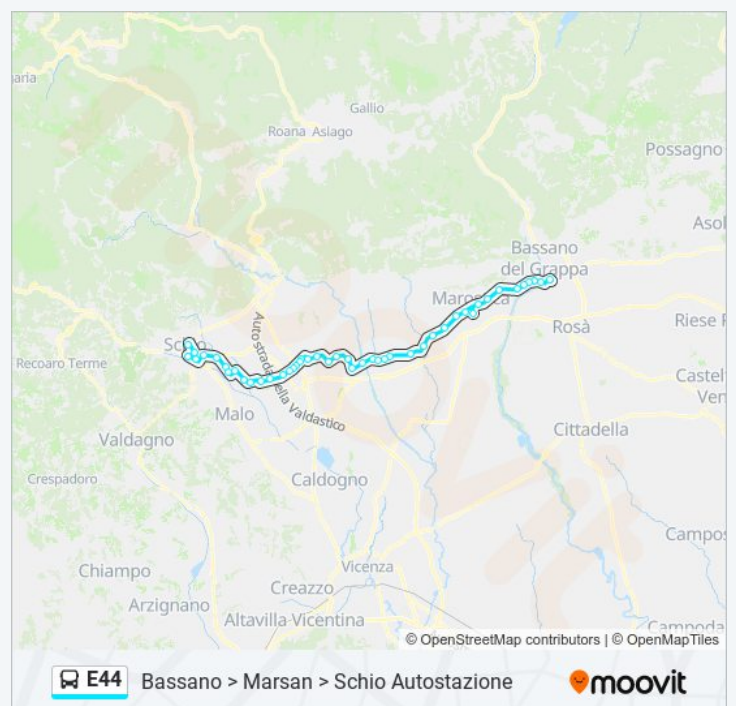

Breganze Via Riva

Breganze Centro

Breganze Ist.Scotton

Breganze Crosara

Ponte Astico

Cavallino

Sarcedo

Sarcedo Via Veneto

Bivio Sarcedo

Thiene Tuttosport

Thiene Autostazione

Thiene Viale Bassani

Thiene Via Colleoni

## Orari della linea bus E44

Orari di partenza verso Bassano > Marsan > Schio  
Autostazione:

lunedì	06:15 - 15:45
martedì	06:15 - 15:45
mercoledì	06:15 - 15:45
giovedì	06:15 - 15:45
venerdì	06:15 - 15:45
sabato	06:15 - 15:30
domenica	09:20 - 15:45

## Informazioni sulla linea bus E44

**Direzione:** Bassano > Marsan > Schio Autostazione

**Fermate:** 46

**Durata del tragitto:** 71 min

**La linea in sintesi:**

Thiene Al Cristo

Thiene Cimitero

Thiene Cappuccini