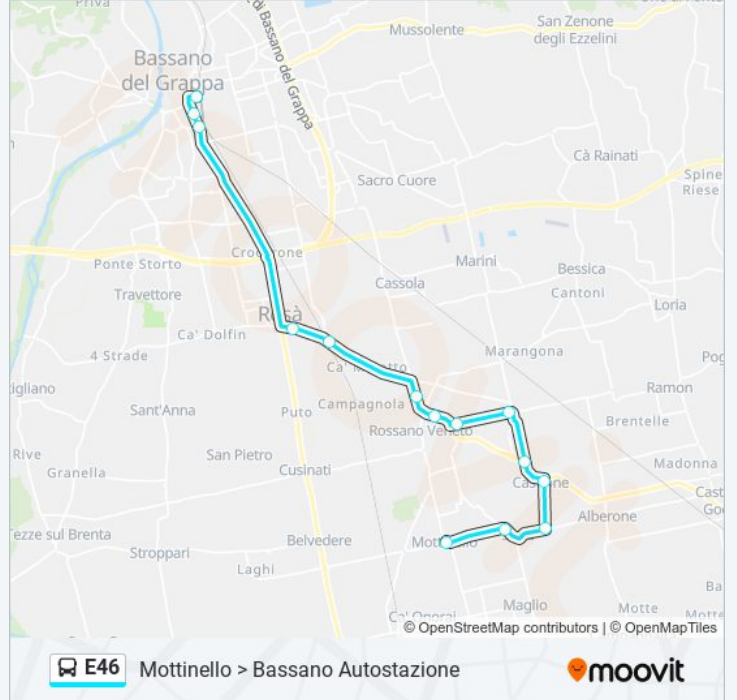

Usa Moovit per trovare le fermate della linea bus E46 più vicine a te e scoprire quando passerà il prossimo mezzo della linea bus E46

Direzione: Bassano > Mottinello

11 fermate

[VISUALIZZA GLI ORARI DELLA LINEA](#)

Informazioni sulla linea bus E46

Direzione: Bassano > Mottinello

Fermate: 11

Durata del tragitto: 20 min

La linea in sintesi:

Direzione: Mottinello > Bassano Autostazione

14 fermate

[VISUALIZZA GLI ORARI DELLA LINEA](#)

lunedì	08:20 - 18:40
martedì	08:20 - 18:40
mercoledì	08:20 - 18:40
giovedì	08:20 - 18:40
venerdì	08:20 - 18:40
sabato	08:20 - 13:10
domenica	Non in Servizio

Informazioni sulla linea bus E46

Direzione: Mottinello > Bassano Autostazione

Fermate: 14

Durata del tragitto: 30 min

La linea in sintesi:

Orari, mappe e fermate della linea bus E46 disponibili in un PDF su moovitapp.com. Usa [App Moovit](#) per ottenere tempi di attesa reali, orari di tutte le altre linee o indicazioni passo-passo per muoverti con i mezzi pubblici a Padova.