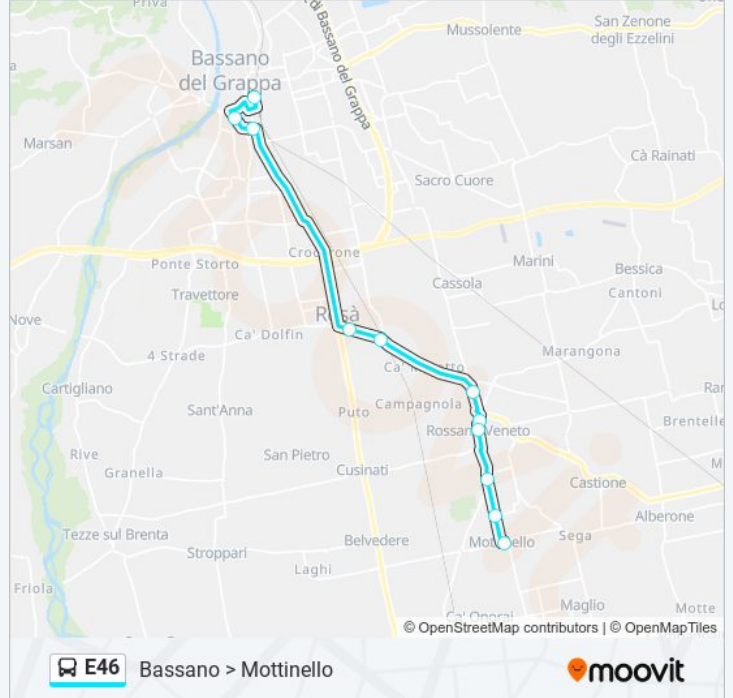

Usa Moovit per trovare le fermate della linea bus E46 più vicine a te e scoprire quando passerà il prossimo mezzo della linea bus E46

Direzione: Bassano > Mottinello

11 fermate

[VISUALIZZA GLI ORARI DELLA LINEA](#)

Bassano F.S. Autostazione

Bassano - Viale XI Febbraio

Bassano S. Cuore

Rosa' Chiesa

Rosa' Passaggio A Livello

Bivio Cassola

Bivio Rossano

Rossano Centro

Rossano Trattoria Al Sole

Rossano Conf. Viasanti

Mottinello

Orari della linea bus E46

Orari di partenza verso Bassano > Mottinello:

lunedì	07:55 - 18:20
martedì	07:55 - 18:20
mercoledì	07:55 - 18:20
giovedì	07:55 - 18:20
venerdì	07:55 - 18:20
sabato	07:55 - 12:50
domenica	Non in Servizio

Informazioni sulla linea bus E46

Direzione: Bassano > Mottinello

Fermate: 11

Durata del tragitto: 20 min

La linea in sintesi:

Direzione: Mottinello > Bassano Autostazione

14 fermate

[VISUALIZZA GLI ORARI DELLA LINEA](#)