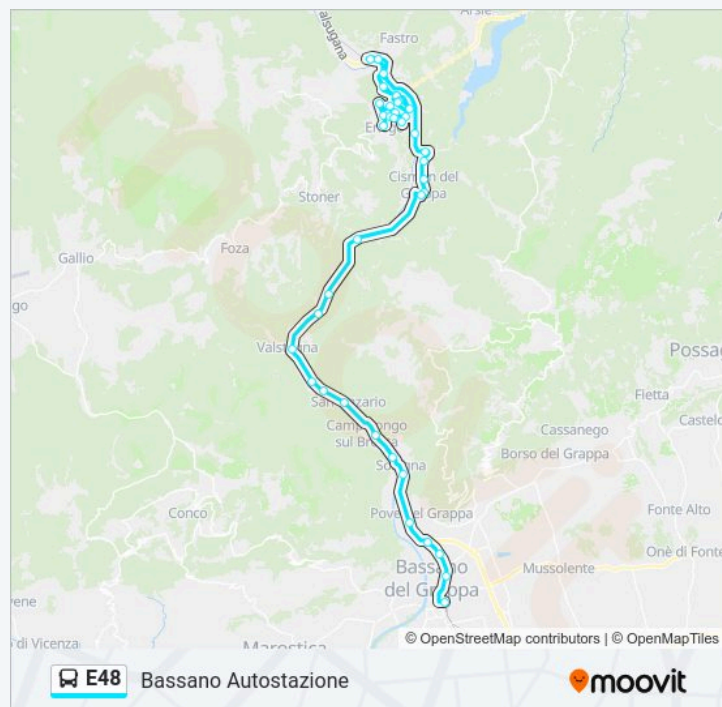

La linea in sintesi:

Via Piovega Di Sopra

Crosare (Enego)

Bastia (Enego)

Giardinetto

Piovega Di Sopra

Primolano Stazione Ff.Ss.

Primolano Ristorante Giardino

Primolano

Forte Tombion

Bivio Arsie'

Cismon Portegheti

Cismon Poste

Cismon Del Grappa

Bivio Cismon

San Marino

Rivalta

Pian Dei Zocchi

Carpane'

Merlo

San Nazario Seconda

San Nazario

Campolongo Ponte Di Campolongo S. Brenta

Solagna Seconda

Solagna

Bivio Pove

Pove - Centro Commerciale O.K.

Bassano - Motton Urbano

Bassano Mottoncino

Bassano F.S. Autostazione