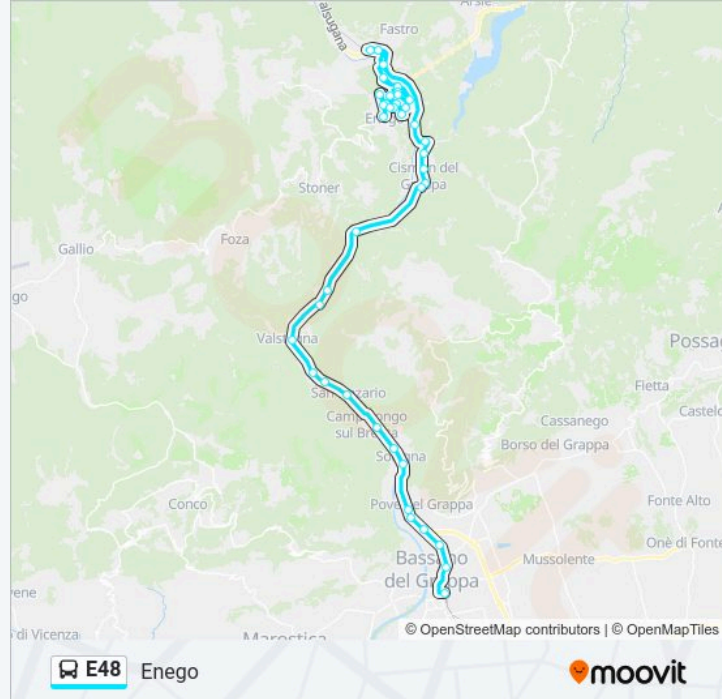

Piovega Di Sopra

Giardinetto

Bastia (Enego)

Crosare (Enego)

Via Piovega Di Sopra

Collicello (Enego)

Enego Fosse Di Sotto

Bivio Coldarco

Bivio Coldarco 2^

Enego Fosse Di Mezzo

Enego Fosse Di Sopra

Enego Gasparini

Enego Al Tornante

Enego Via Roma

Enego

Direzione: Bassano Autostazione

39 fermate

[VISUALIZZA GLI ORARI DELLA LINEA](#)

Enego

Enego Via Roma

Enego Al Tornante

Enego Gasparini

Enego Fosse Di Sopra

Enego Fosse Di Mezzo

Informazioni sulla linea bus E48

Direzione: Bassano Autostazione

Fermate: 39

Durata del tragitto: 65 min

La linea in sintesi:

Via Piovega Di Sopra

Crosare (Enego)

Bastia (Enego)