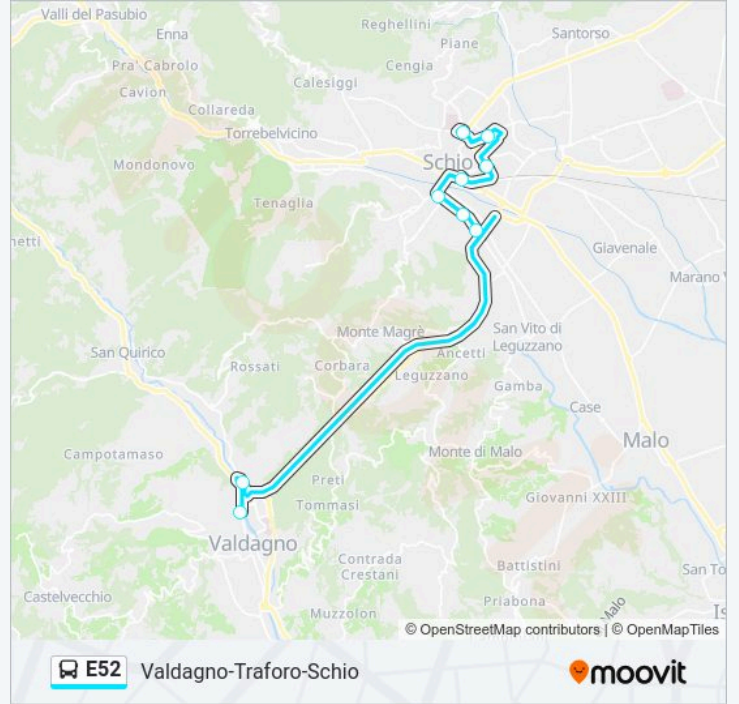

Usa Moovit per trovare le fermate della linea bus E52 più vicine a te e scoprire quando passerà il prossimo mezzo della linea bus E52

Direzione: Valdagno > Schio Autostazione

8 fermate

[VISUALIZZA GLI ORARI DELLA LINEA](#)

Direzione: Valdagno > Schio Centro Studi > Schio Autostazione

Fermate: 7

Durata del tragitto: 25 min

La linea in sintesi:

Direzione: Schio > Schio Centro Studi > Valdagno Autostazione

9 fermate

[VISUALIZZA GLI ORARI DELLA LINEA](#)

Valdagno Autostazione Int.

Orari della linea bus E52

Orari di partenza verso Schio > Schio Centro Studi > Valdagno Autostazione:

lunedì	13:00
martedì	13:00
mercoledì	13:00
giovedì	13:00
venerdì	13:00 - 13:45
sabato	13:00
domenica	Non in Servizio

Informazioni sulla linea bus E52

Direzione: Schio > Schio Centro Studi > Valdagno Autostazione

Fermate: 9

Durata del tragitto: 25 min

La linea in sintesi:

Orari, mappe e fermate della linea bus E52 disponibili in un PDF su moovitapp.com. Usa App Moovit per ottenere tempi di attesa reali, orari di tutte le altre linee o indicazioni passo-passo per muoverti con i mezzi pubblici a Padova.