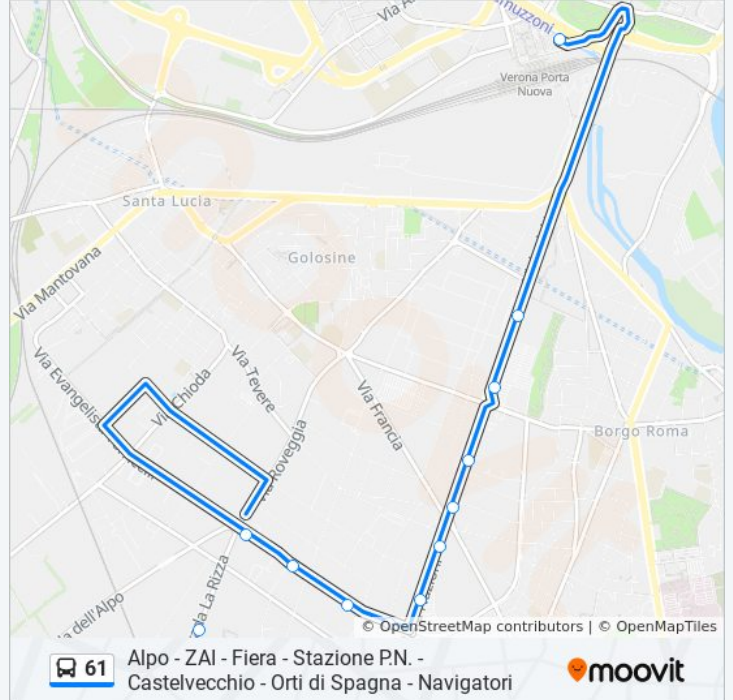

Park Ex Caserma Riva Di Villasanta

Via Da Vico / Parcheggio B

Via Magellano / Chiesa

Via Magellano 12

Via Magellano / Scuola B

Navigatori

Direzione: Porta Nuova FS

15 fermate

Via Torricelli I A

Viale Delle Nazioni II A

Viale Delle Nazioni I A

Viale Del Lavoro / Largo Perlar A

Viale Del Lavoro II A

Viale Del Lavoro / Viale Dell'Industria A

Viale Del Lavoro - Ex Mercato Ortofrutticolo (Fiera)

Stazione FS Porta Nuova (Marc. D2)

Orari della linea bus 61

Orari di partenza verso Porta Nuova FS:

lunedì	07:36 - 09:06
martedì	07:36 - 09:06
mercoledì	07:36 - 09:06
giovedì	07:36 - 09:06
venerdì	07:36 - 09:06
sabato	07:36 - 09:06
domenica	Non in Servizio

Informazioni sulla linea bus 61

Direzione: Porta Nuova FS

Fermate: 15

Durata del tragitto: 17 min

La linea in sintesi:

Orari, mappe e fermate della linea bus 61 disponibili in un PDF su moovitapp.com. Usa [App Moovit](#) per ottenere tempi di attesa reali, orari di tutte le altre linee o indicazioni passo-passo per muoverti con i mezzi pubblici a Padova.