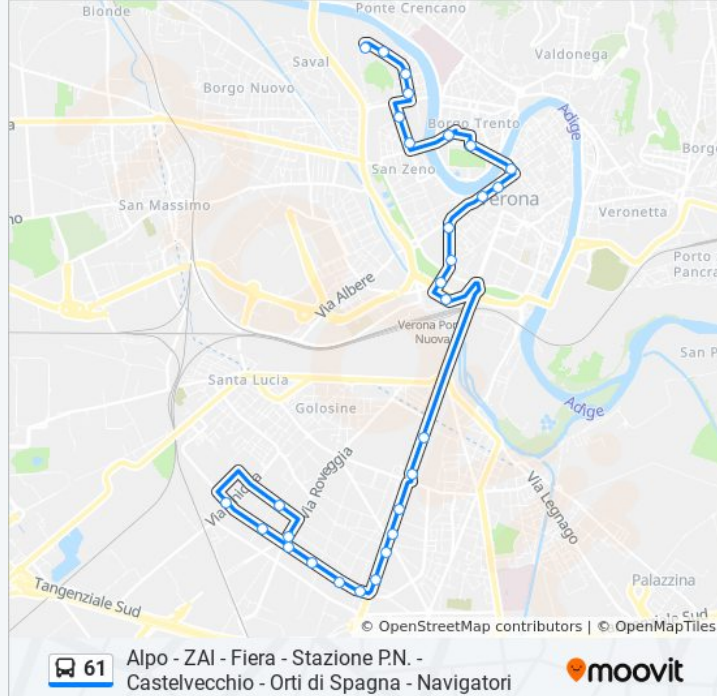

Informazioni sulla linea bus 61

Direzione: Navigatori

Fermate: 29

Durata del tragitto: 29 min

La linea in sintesi:

Via Diaz

Viale Della Repubblica / Arsenale B

Via Risorgimento

Park Ex Caserma Riva Di Villasanta

Via Da Vico / Parcheggio B

Via Magellano / Chiesa

Via Magellano 12

Via Magellano / Scuola B

Navigatori

Direzione: Porta Nuova FS

15 fermate

[VISUALIZZA GLI ORARI DELLA LINEA](#)

Via Roveggia

Via Germania

Via Torricelli

Via Torricelli / Via Salisburgo B

Via Torricelli Metro Cap.

Via Torricelli / Via Morgagni A

Via Torricelli II A

Via Torricelli I A

Viale Delle Nazioni II A

Viale Delle Nazioni I A

Viale Del Lavoro / Largo Perlar A

Viale Del Lavoro II A

Viale Del Lavoro / Viale Dell'Industria A

Viale Del Lavoro - Ex Mercato Ortofrutticolo (Fiera)