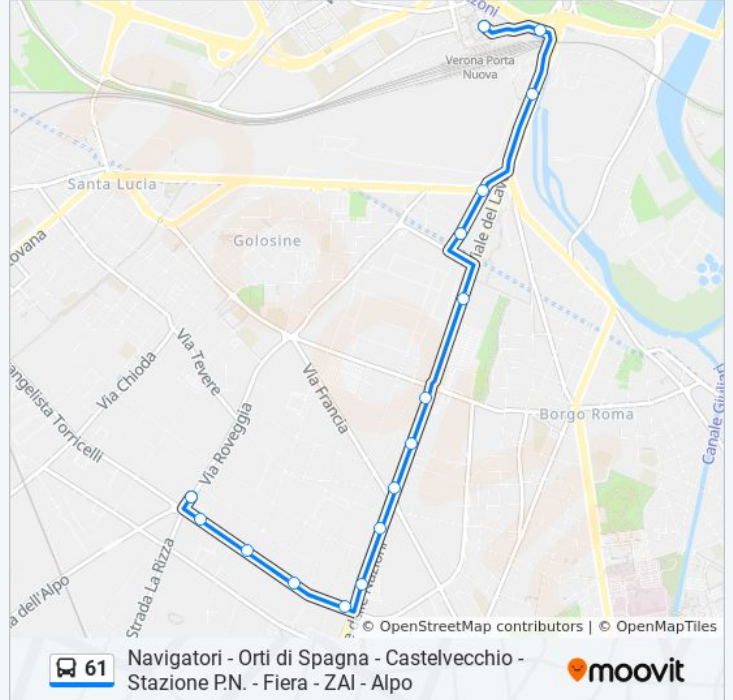

## Direzione: Torricelli Metro

29 fermate

[VISUALIZZA GLI ORARI DELLA LINEA](#)

Navigatori  
Via Magellano / Scuola A  
Via Da Verrazzano / Spirito Santo  
Via Da Vico / Parcheggio A  
Park Ex Caserma Riva Di Villasanta  
Viale Della Repubblica / P.Te Risorgimento  
Viale Della Repubblica / Arsenale A  
Via Diaz  
Corso Cavour B  
Castelvechio B1  
Via Scalzi  
Via Della Casa  
Via Citta' Di Nimes B  
Stazione FS Porta Nuova (Marc. B2)  
Piazzale Porta Nuova A  
Viale Piave  
V.Le Della Fiera I  
V.Le Della Fiera II  
Viale Del Lavoro - Ex Mercato Ortofrutticolo (Fiera)  
Viale Del Lavoro / Viale Dell'Industria B

Viale Delle Nazioni II B

Via Torricelli I B

Via Torricelli II B

Via Torricelli, 10

Via Torricelli / Via Roveggia B

Via Roveggia

Via Torricelli II B

Via Torricelli, 10

Via Torricelli / Via Roveggia B

Via Roveggia

### Informazioni sulla linea bus 61

**Direzione:** Torricelli Metro

**Fermate:** 16

**Durata del tragitto:** 15 min

**La linea in sintesi:**

Orari, mappe e fermate della linea bus 61 disponibili in un PDF su [moovitapp.com](https://moovitapp.com). Usa [App Moovit](#) per ottenere tempi di attesa reali, orari di tutte le altre linee o indicazioni passo-passo per muoverti con i mezzi pubblici a Padova.