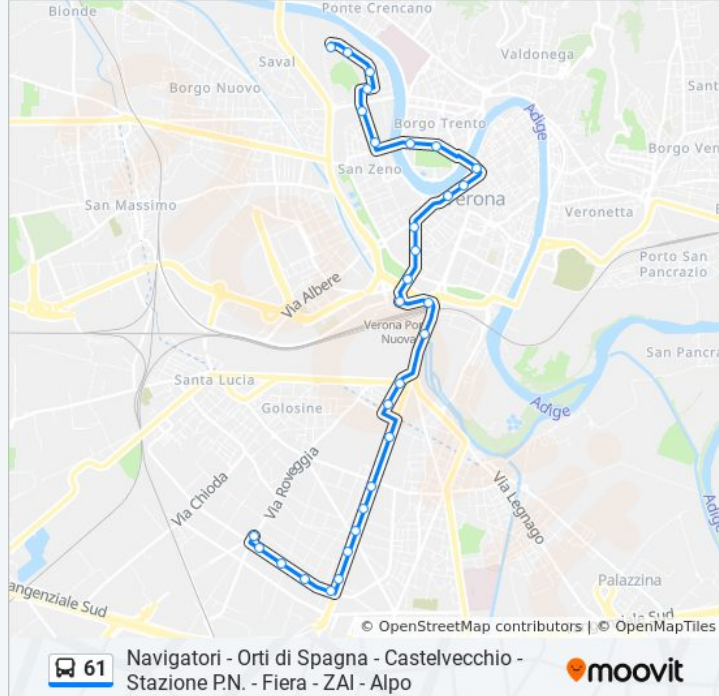

## Direzione: Torricelli Metro

29 fermate

[VISUALIZZA GLI ORARI DELLA LINEA](#)

Navigatori  
Via Magellano / Scuola A  
Via Da Verrazzano / Spirito Santo  
Via Da Vico / Parcheggio A  
Park Ex Caserma Riva Di Villasanta  
Viale Della Repubblica / P.Te Risorgimento  
Viale Della Repubblica / Arsenale A  
Via Diaz  
Corso Cavour B  
Castelvechio B1  
Via Scalzi  
Via Della Casa  
Via Citta' Di Nimes B  
Stazione FS Porta Nuova (Marc. B2)  
Piazzale Porta Nuova A  
Viale Piave  
V.Le Della Fiera I  
V.Le Della Fiera II  
Viale Del Lavoro - Ex Mercato Ortofrutticolo (Fiera)  
Viale Del Lavoro / Viale Dell'Industria B

## Informazioni sulla linea bus 61

**Direzione:** Torricelli Metro

**Fermate:** 29

**Durata del tragitto:** 27 min

**La linea in sintesi:**

Viale Del Lavoro II B

Viale Del Lavoro / Largo Perlar B

Viale Delle Nazioni I B

Viale Delle Nazioni II B

Via Torricelli I B

Via Torricelli II B

Via Torricelli, 10

Via Torricelli / Via Roveggia B

Via Roveggia

### Direzione: Torricelli Metro

16 fermate

[VISUALIZZA GLI ORARI DELLA LINEA](#)

Stazione FS Porta Nuova (Marc. B2)

Piazzale Porta Nuova A

Viale Piave

V.Le Della Fiera I

V.Le Della Fiera II