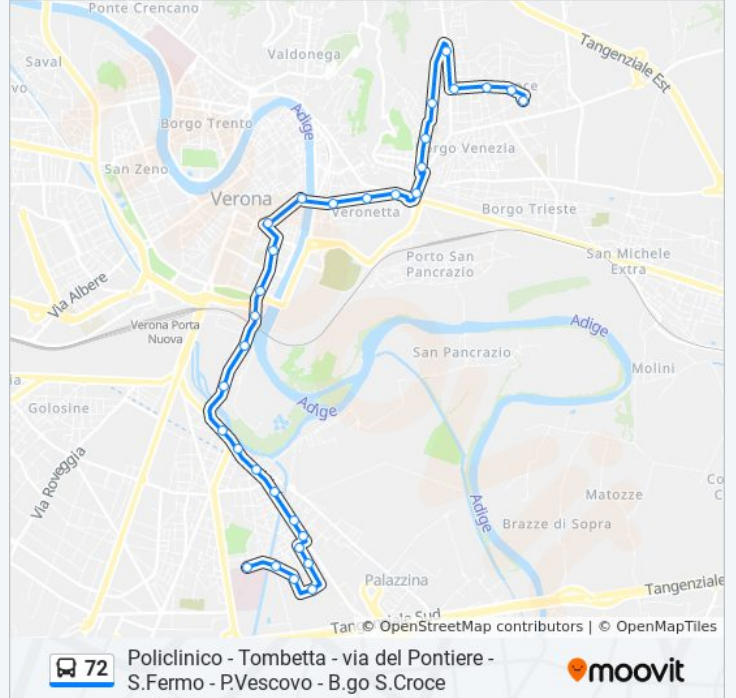

 72

Policlinico - Tombetta - via del Pontiere -
S.Fermo - P.Vescovo - B.go S.Croce

[Visualizza In Una Pagina Web](#)

La linea bus 72 Policlinico - Tombetta - via del Pontiere - S.Fermo - P.Vescovo - B.go S.Croce ha una destinazione.

31 fermate

[VISUALIZZA GLI ORARI DELLA LINEA](#)

Policlinico Borgo Roma A
Via Regina Adelaide
Via Da Polenta B
Via Da Carrara A
Via Mastino Della Scala I A
Via Mastino Della Scala A
Via Legnago / Via Polidore A
Via Legnago III A
Via Legnago II
Via Legnago / Supermercato A
Via Campagnol Di Tombetta A
Via Tombetta Scuole
Via Basso Acquar 107
Via Basso Acquar 43
Via Faccio Alt. Trattoria Cappuccini
Via Del Fante A
Via Del Pontier / Tribunale A
Stradone Maffei
Stradone San Fermo
S. Paolo - Università

Informazioni sulla linea bus 72

Direzione: L.Go Zandonai

Fermate: 31

Durata del tragitto: 28 min

La linea in sintesi:

Via Venti Settembre II B

Via Venti Settembre / Santa Toscana B

Porta Vescovo B

Via Cipolla / Via Volta B

Via Cipolla / Via Biancolini B

Via Bonfadio B

Via Fincato III A

Via Verdi / Via Fincato B

Via Verdi / Cinema B

Via Zagata

Largo Zandonai