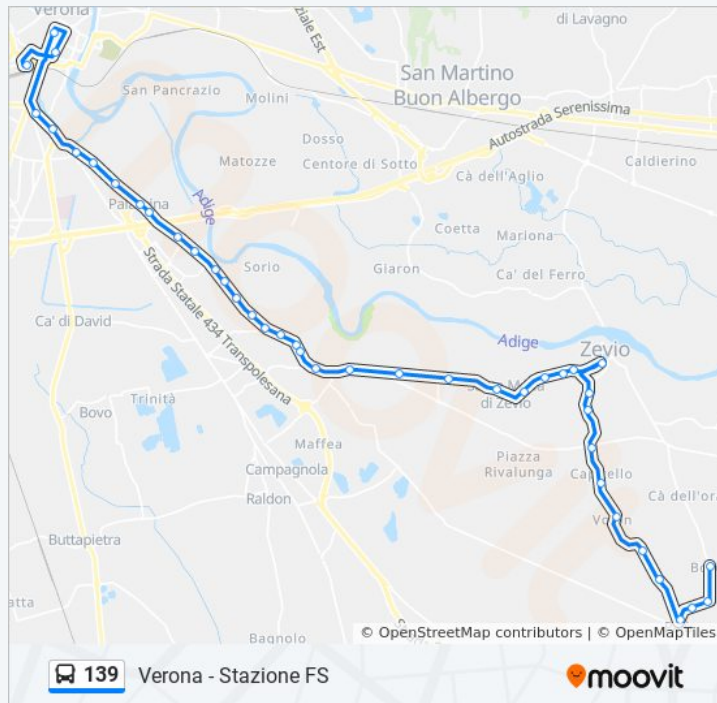

Zevio

Zevio Via Vittorio Veneto

Zevio Tiro A Segno

Zevio Via Tiro A Segno I

S.Maria Di Zevio Consorzio

Santa Maria Via I Maggio A

Santa Maria Via Mirandola A

Pontoncello

Molino Treponti

Punta

S.Giovanni L Via Marconi

S.Giovanni L Via Marconi II

San Giovanni L Municipio A

S.Giovanni Lup. - P.Zza Umberto

Madonnina

San Giovanni Lupatoto - Via Garofoli

Giare A

Via Tombetta Scuole

Via Tombetta 5

Verona - Porta Nuova

Informazioni sulla linea bus 139

Direzione: Verona - Stazione FS

Fermate: 40

Durata del tragitto: 59 min

La linea in sintesi:

Via Del Minatore B

Stazione FS Porta Nuova (Marc. C3)

Direzione: Zevio

24 fermate

[VISUALIZZA GLI ORARI DELLA LINEA](#)

Zevio
Zevio Via Vittorio Veneto
Zevio Tiro A Segno
Zevio Via Tiro A Segno I
S.Maria Di Zevio Consorzio
Santa Maria Via I Maggio A
Pila
Torretta
Torre Del Sasso B
Creda B
Palu' Chiesa
Palu' Via San Zeno B
Palu' Via Bertolda B
Bosco
Palu' Via Bertolda A
Palu' Via San Zeno A
Volon Via Griffe A
Volon Via Dosso A
Volon Chiesa A
Volon Via Degli Alpini A
Zevio Via Ruzzotto A
Zevio Via Dall'Oca Bianca A
Via Stefano Da Zevio A
Zevio