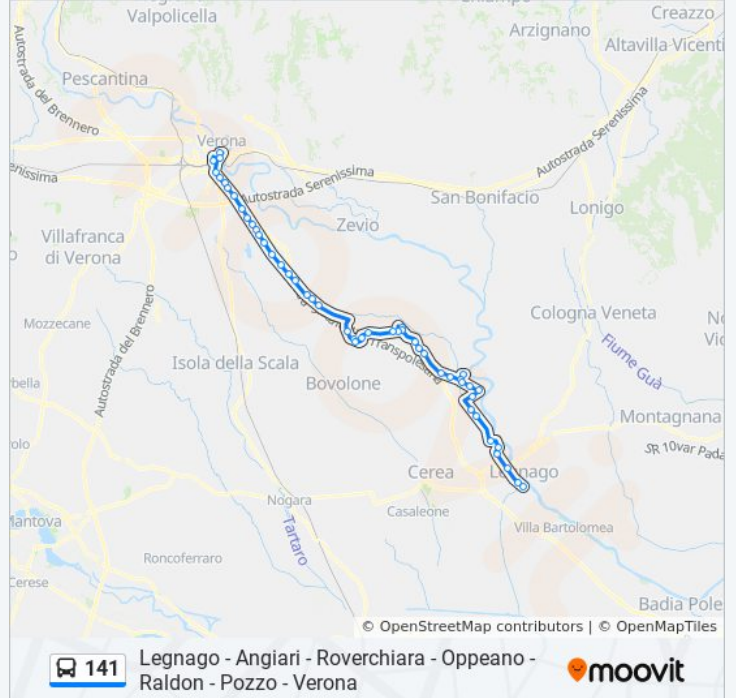

141

Legnago - Angiari - Roverchiara - Oppeano - Raldon - Pozzo - Verona

Visualizza In Una Pagina Web

La linea bus 141 Legnago - Angiari - Roverchiara - Oppeano - Raldon - Pozzo - Verona ha una destinazione. Durante la settimana è operativa:

(1) Verona - Stazione FS: 05:50 - 17:00

Usa Moovit per trovare le fermate della linea bus 141 più vicine a te e scoprire quando passerà il prossimo mezzo della linea bus 141

Direzione: Verona - Stazione FS

49 fermate

[VISUALIZZA GLI ORARI DELLA LINEA](#)

Legnago Autostazione
Legnago Viale Dei Tigli
Terranegra
Angiari Farmacia
Angiari Municipio
Angiari Via Santa Croce A
Angiari Via Lungo Busse' A
Ponte Molaro Via Lungo Busse' A
Roverchiaretta A
Roverchiaretta Piazza Marconi A
Roverchiara Via Stradone A
Roverchiara Via Bogone A
Roverchiara
Roverchiara Scuole A
Roverchiara - Via Bottazza
Roverchiara - Via Cappafredda
Isola Rizza - Via Capitello
Isola Rizza A
Isola Rizza Chiesa
Oppeano Via Dante Alighieri

Informazioni sulla linea bus 141

Direzione: Verona - Stazione FS

Fermate: 49

Durata del tragitto: 91 min

La linea in sintesi:

Oppeano Via Roma A
Oppeano Via XXVI Aprile A
Cadelferro A
Via Cadalora A
Via Dei Bursi A
Ca' Degli Oppi
Via Croce A
Ponte Asta A
Via Spinetti A
Vallese Chiesa A
Vallese Via Bassa A
Parco Vallese A
Rotonda Raldon A
Campagnola Di Santa Maria
Zevio Via Carducci
Pozzo
Discoteca Verona 2000
Via Battisti / Via Bellette
Comotto
Officine Brennero - Settecamini
Via Battisti Centro Commerciale
Via Legnago Palma
Via Legnago III A
Via Legnago / Giare A
Via Tombetta Scuole
Via Tombetta 5
Verona - Porta Nuova
Via Del Minatore B
Stazione FS Porta Nuova (Marc. C2)