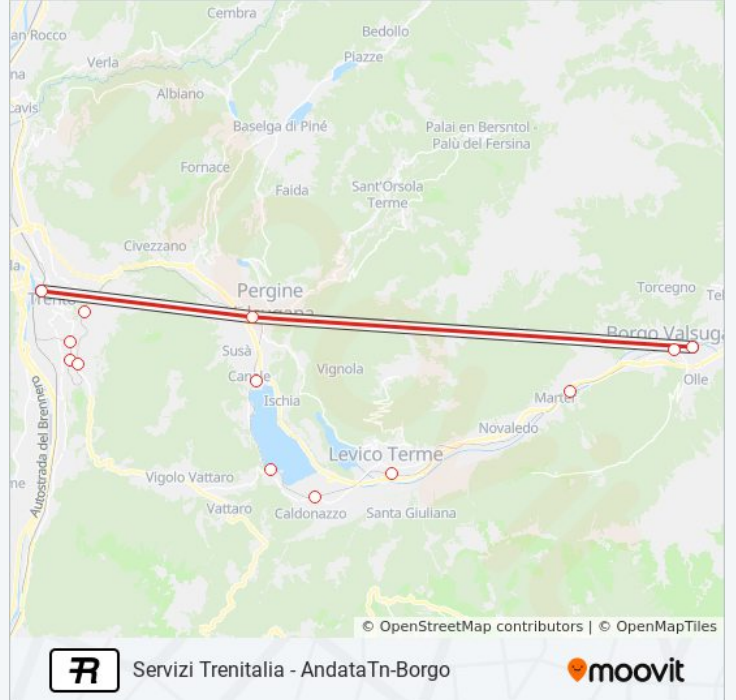

Servizi Trenitalia - AndataTn-Borgo

[Scarica L'App](#)

La linea treno R26 Servizi Trenitalia - AndataTn-Borgo ha una destinazione. Durante la settimana è operativa:

(1) Trento. Staz. FS: 18:21

Usa Moovit per trovare le fermate della linea treno R26 più vicine a te e scoprire quando passerà il prossimo mezzo della linea treno R26

Direzione: Trento. Staz. FS

13 fermate

[VISUALIZZA GLI ORARI DELLA LINEA](#)

Borgo Valsugana-C.Intermodale

Borgo Valsugana Centro

Roncegno Bagni-Marter

Levico Terme. Staz. FS

Caldonazzo. Staz. FS

Orari della linea treno R26

Orari di partenza verso Trento. Staz. FS:

lunedì	18:21
martedì	18:21
mercoledì	18:21
giovedì	18:21
venerdì	18:21
sabato	18:21
domenica	Non in Servizio

Informazioni sulla linea treno R26

Direzione: Trento. Staz. FS

Fermate: 13

Durata del tragitto: 68 min

La linea in sintesi:

Orari, mappe e fermate della linea treno R26 disponibili in un PDF su moovitapp.com. Usa [App Moovit](#) per ottenere tempi di attesa reali, orari di tutte le altre linee o indicazioni passo-passo per muoverti con i mezzi pubblici a Trento e Belluno.