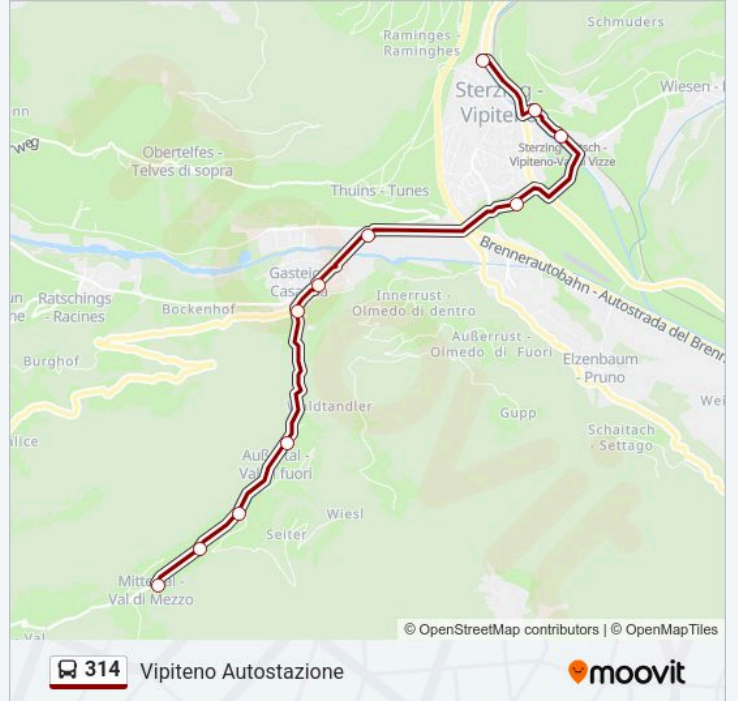

Direzione: Mittertal

Fermate: 11

Durata del tragitto: 17 min

La linea in sintesi:

Direzione: Vipiteno Autostazione

11 fermate

[VISUALIZZA GLI ORARI DELLA LINEA](#)

- Mittertal
- Hanseler
- Wasteler
- S. Antonio/St. Anton
- Bivio Valgiovo/Abzweigung Jaufental
- Casateia, Camping/Gasteig, Camping
- Rotatoria Campi Di Sotto/Kreisverkehr Unterackern
- Via Lent/Lentweg
- Vipiteno Stazione (Dir. Autostazione)
- Vipiteno, Ponte Flaines/Sterzing, Flainer Brücke
- Vipiteno, Autostazione/Sterzing, Busbahnhof

Orari della linea bus 314

Orari di partenza verso Vipiteno Autostazione:

lunedì	07:34-19:36
martedì	07:34-19:36
mercoledì	07:34-19:36
giovedì	07:34-19:36
venerdì	07:34-19:36
sabato	07:34-19:36
domenica	08:34-18:34

Informazioni sulla linea bus 314

Direzione: Vipiteno Autostazione

Fermate: 11

Durata del tragitto: 18 min

La linea in sintesi:

Orari, mappe e fermate della linea bus 314 disponibili in un PDF su moovitapp.com. Usa App Moovit per ottenere tempi di attesa reali, orari di tutte le altre linee o indicazioni passo-passo per muoverti con i mezzi pubblici a Trento.