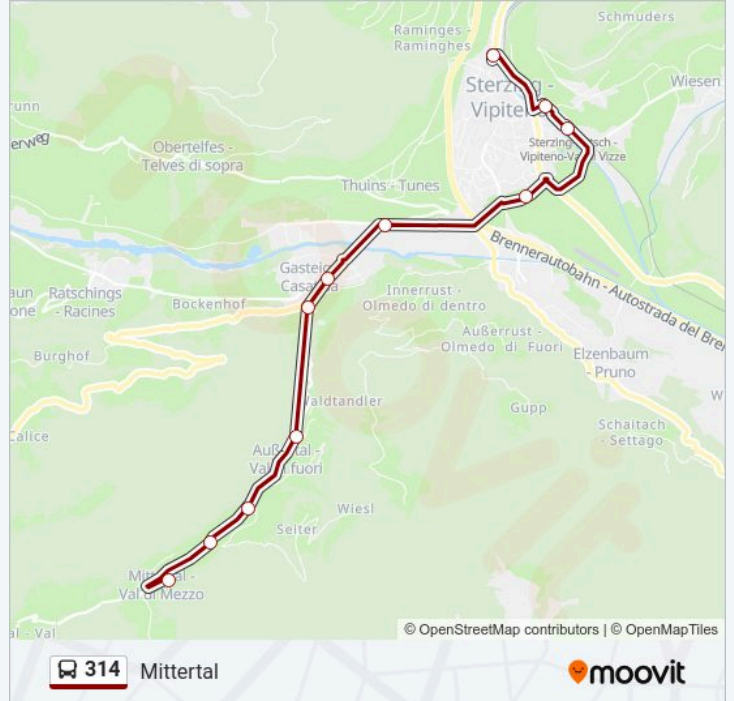

Direzione: Mittertal

11 fermate

[VISUALIZZA GLI ORARI DELLA LINEA](#)

Vipiteno, Autostazione/Sterzing, Busbahnhof

Vipiteno, Ponte Flaines/Sterzing, Flainer Brücke

Vipiteno Stazione/Sterzing Bahnhof

Via Lent/Lentweg

Orari di partenza verso Mittertal:

lunedì	07:16-19:16
martedì	07:16-19:16
mercoledì	07:16-19:16
giovedì	07:16-19:16
venerdì	07:16-19:16
sabato	07:16-19:16
domenica	08:16-18:16

Informazioni sulla linea bus 314

Direzione: Mittertal

Fermate: 11

Durata del tragitto: 17 min

La linea in sintesi:

Direzione: Vipiteno Autostazione

11 fermate

[VISUALIZZA GLI ORARI DELLA LINEA](#)

- Mittertal
- Hanseler
- Wasteler
- S. Antonio/St. Anton
- Bivio Valgiovo/Abzweigung Jaufental
- Casateia, Camping/Gasteig, Camping
- Rotatoria Campi Di Sotto/Kreisverkehr Unterackern
- Via Lent/Lentweg
- Vipiteno Stazione (Dir. Autostazione)
- Vipiteno, Ponte Flaines/Sterzing, Flainer Brücke
- Vipiteno, Autostazione/Sterzing, Busbahnhof

Informazioni sulla linea bus 314

Direzione: Vipiteno Autostazione

Fermate: 11

Durata del tragitto: 18 min

La linea in sintesi:

Orari, mappe e fermate della linea bus 314 disponibili in un PDF su moovitapp.com. Usa App Moovit per ottenere tempi di attesa reali, orari di tutte le altre linee o indicazioni passo-passo per muoverti con i mezzi pubblici a Trento.