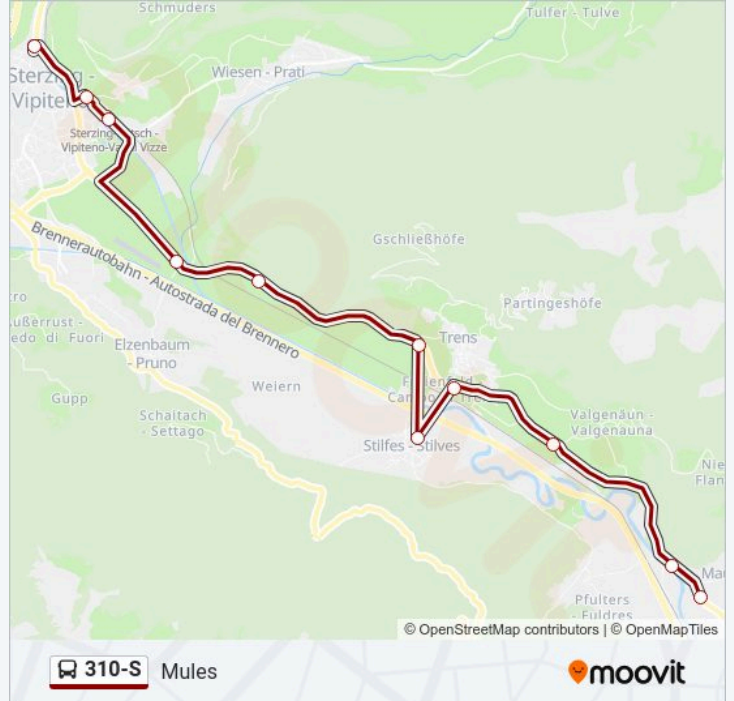

Orari della linea bus 310-S

Orari di partenza verso Mules:

lunedì	13:05
martedì	16:10
mercoledì	13:05
giovedì	13:05
venerdì	13:05
sabato	Non in Servizio
domenica	Non in Servizio

Informazioni sulla linea bus 310-S

Direzione: Mules

Fermate: 11

Durata del tragitto: 19 min

La linea in sintesi:

Direzione: Vipiteno Autostazione

29 fermate

[VISUALIZZA GLI ORARI DELLA LINEA](#)

- Bressanone, Stazione/Brixen, Bahnhof
- Bressanone Autostazione/Brixen Busbahnhof
- Bressanone, Via Dante/Brixen, Dantestraße
- Bressanone, Ospedale/Brixen, Krankenhaus
- Bressanone Vinzentinum/Brixen Vinzentinum
- Via Lechner/K.-Lechner-Straße
- Bressanone, Vicolo Defregger/Brixen, Defreggerweg
- Goldenes Lamm
- Zona Artigianale Forch/Handwerkerzone Forch
- Zona Artigianale Plattner/Handwerkerzone Plattner
- Forte Fortezza/Festung Franzensfeste
- Fortezza, Piazza Marconi/Franzensfeste, Marconiplatz
- Fortezza, Stazione/Franzensfeste, Bahnhof
- Fortezza Sams/Franzensfeste Sams
- Pràdisopra/Oberau
- Mezzaselva/Mittewald
- Le Cave/Grasstein