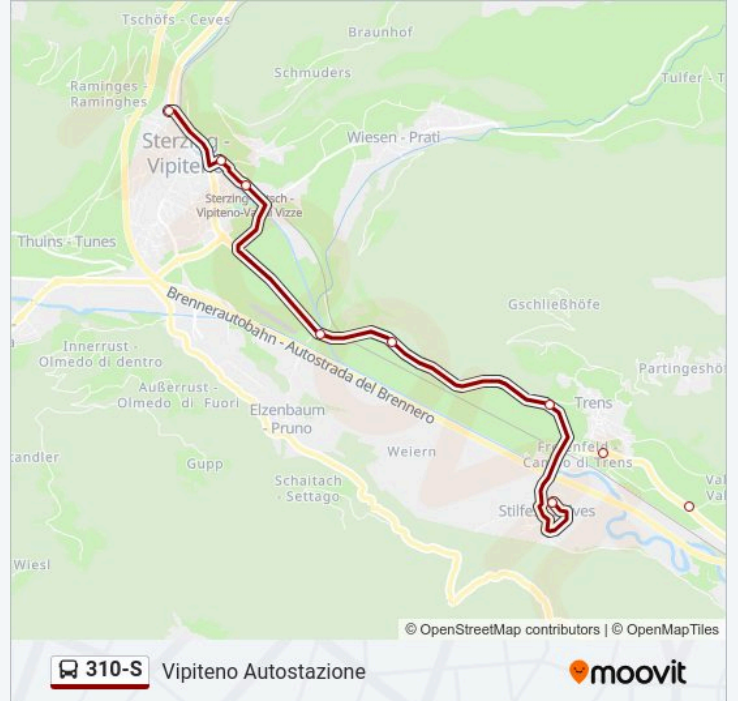

Informazioni sulla linea bus 310-S

Direzione: Vipiteno Autostazione

Fermate: 29

Durata del tragitto: 20 min

La linea in sintesi:

Mules Bbt/Mauls Bbt

Mules/Mauls

Ponte Fultres/Brücke Pfulters

Bivio Valgenauna/Abzweigung Valgenäun

Campo Di Trens/Freienfeld

Stilves, Campo Sportivo/Stilfes, Sportplatz

Bivio Trens/Abzweigung Freienfeld

Castelpietra/Sprechenstein

Bivio Pruno/Abzweigung Elzenbaum

Vipiteno Stazione (Dir. Parch. Nord)

Vipiteno, Ponte Flaines/Sterzing, Flainer Brücke

Vipiteno, Autostazione/Sterzing, Busbahnhof

Orari, mappe e fermate della linea bus 310-S disponibili in un PDF su moovitapp.com. Usa App Moovit per ottenere tempi di attesa reali, orari di tutte le altre linee o indicazioni passo-passo per muoverti con i mezzi pubblici a Trento e Belluno.