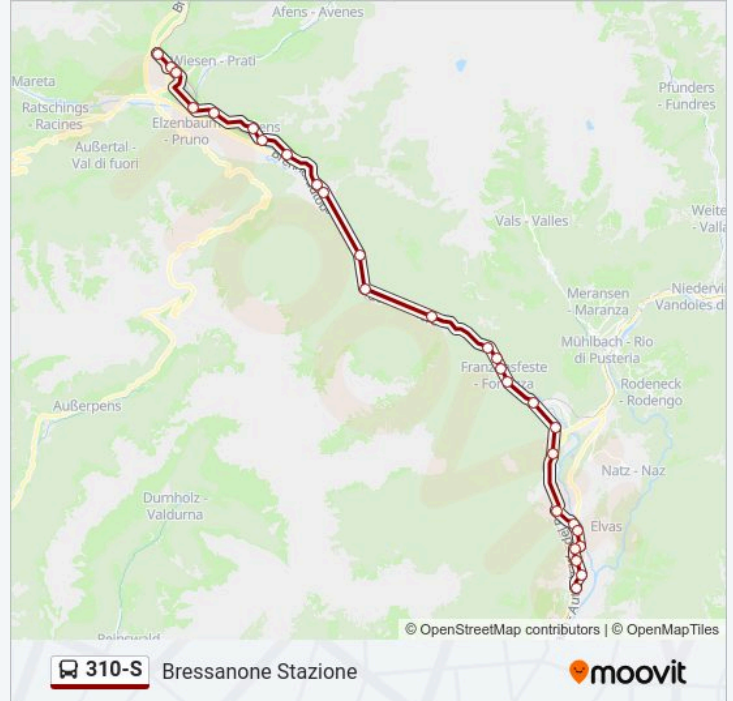

Usa Moovit per trovare le fermate della linea bus 310-S più vicine a te e scoprire quando passerà il prossimo mezzo della linea bus 310-S

Direzione: Bressanone Stazione

28 fermate

[VISUALIZZA GLI ORARI DELLA LINEA](#)

Direzione: Bressanone Stazione

Fermate: 28

Durata del tragitto: 45 min

La linea in sintesi:

Zona Artigianale Forch/Handwerkerzone Forch

Goldenes Lamm

Bressanone, Vicolo Defregger/Brixen,
Defreggerweg

Via Lechner/K.-Lechner-Straße

Bressanone Vinzentinum/Brixen Vinzentinum

Bressanone, Ospedale/Brixen, Krankenhaus

Bressanone, Via Dante/Brixen, Dantestraße

Bressanone Autostazione/Brixen Busbahnhof

Bressanone, Stazione/Brixen, Bahnhof

Direzione: Bressanone Stazione