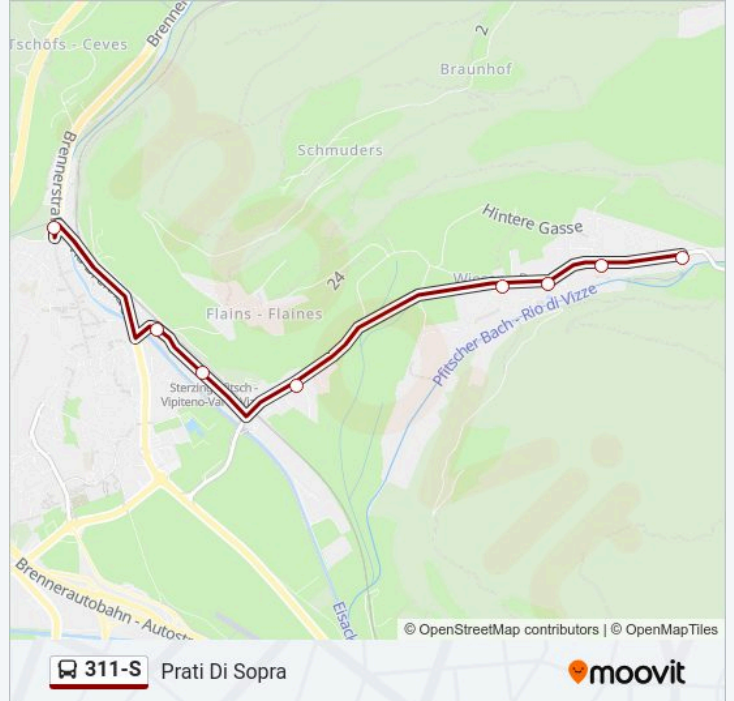

311-S

Prati Di Sopra

Scarica L'App

La linea bus 311-S (Prati Di Sopra) ha 2 percorsi. Durante la settimana è operativa:

(1) Prati Di Sopra: 07:25 - 13:08(2) Vipiteno Autostazione: 07:11 - 13:00

Usa Moovit per trovare le fermate della linea bus 311-S più vicine a te e scoprire quando passerà il prossimo mezzo della linea bus 311-S

Direzione: Prati Di Sopra

8 fermate

[VISUALIZZA GLI ORARI DELLA LINEA](#)

Vipiteno, Autostazione/Sterzing, Busbahnhof

Vipiteno, Ponte Flaines/Sterzing, Flainer Brücke

Vipiteno Stazione/Sterzing Bahnhof

Campo Palù/Am Moosfeld

Informazioni sulla linea bus 311-S

Direzione: Prati Di Sopra

Fermate: 8

Durata del tragitto: 7 min

La linea in sintesi:

Direzione: Vipiteno Autostazione

8 fermate

[VISUALIZZA GLI ORARI DELLA LINEA](#)

Prati Di Sopra/Oberwiesen

Prati, Via Daniel Sailer/Wiesen, Daniel-Sailer-Weg

Prati, Municipio/Wiesen, Rathaus

Prati Chiesa/Wiesen Kirche

Campo Palù/Am Moosfeld

Vipiteno Stazione (Dir. Parch. Nord)

Vipiteno, Ponte Flaines/Sterzing, Flainer Brücke