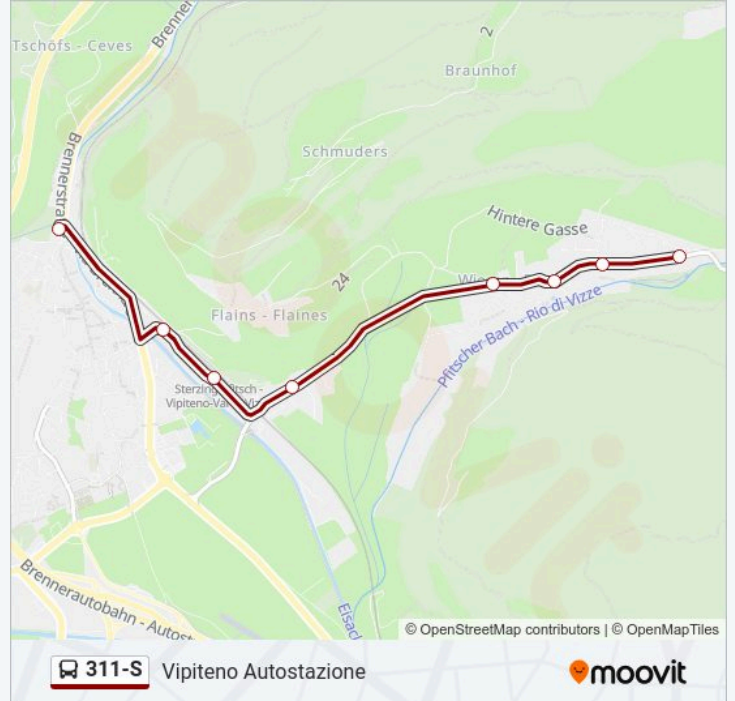

Direzione: Prati Di Sopra

8 fermate

[VISUALIZZA GLI ORARI DELLA LINEA](#)

Vipiteno, Autostazione/Sterzing, Busbahnhof

Vipiteno, Ponte Flaines/Sterzing, Flainer Brücke

Vipiteno Stazione/Sterzing Bahnhof

Campo Palù/Am Moosfeld

Informazioni sulla linea bus 311-S

Direzione: Prati Di Sopra

Fermate: 8

Durata del tragitto: 7 min

La linea in sintesi:

Direzione: Vipiteno Autostazione

8 fermate

[VISUALIZZA GLI ORARI DELLA LINEA](#)

Prati Di Sopra/Oberwiesen

Prati, Via Daniel Sailer/Wiesen, Daniel-Sailer-Weg

Prati, Municipio/Wiesen, Rathaus

Prati Chiesa/Wiesen Kirche

Campo Palù/Am Moosfeld

Vipiteno Stazione (Dir. Parch. Nord)

Vipiteno, Ponte Flaines/Sterzing, Flainer Brücke

Informazioni sulla linea bus 311-S

Direzione: Vipiteno Autostazione

Fermate: 8

Durata del tragitto: 8 min

La linea in sintesi:

Orari, mappe e fermate della linea bus 311-S disponibili in un PDF su moovitapp.com. Usa App Moovit per ottenere tempi di attesa reali, orari di tutte le altre linee o indicazioni passo-passo per muoverti con i mezzi pubblici a Trento e Belluno.