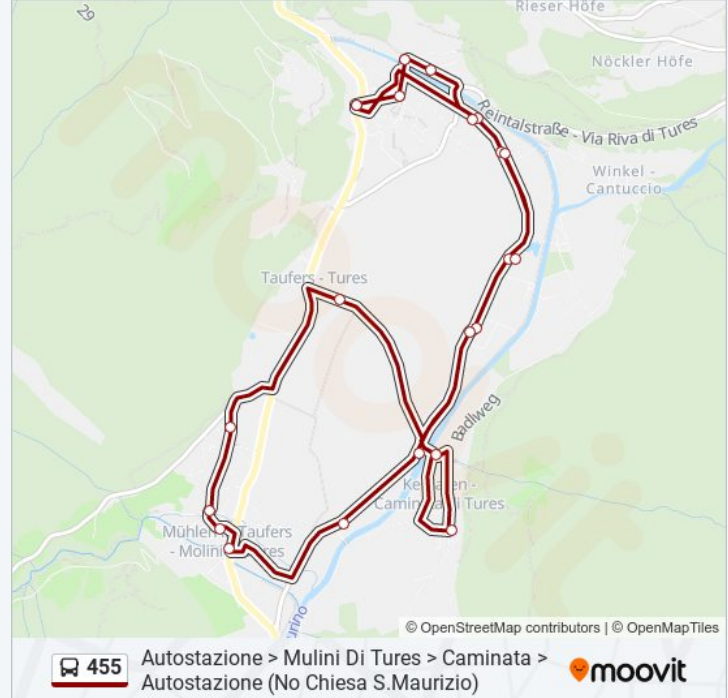

Informazioni sulla linea bus 455**Direzione:** Autostazione > Mulini Di Tures > Caminata > Autostazione**Fermate:** 25**Durata del tragitto:** 26 min**La linea in sintesi:**

Cascade

Uhle

Daimer

S. Maurizio, Chiesa/Moritzen, Kirche

Campo Tures Alte Mühle/Sand In Taufers Alte Mühle

Campo Tures, Tubris/Sand In Taufers, Tubris

Campo Tures Autostazione/Sand In Taufers Busbahnhof

Direzione: Autostazione > Mulini Di Tures > Caminata > Autostazione (No Chiesa S.Maurizio)

Direzione: Autostazione > Mulini Di Tures > Caminata > Autostazione (No Chiesa S.Maurizio)

Fermate: 22

Durata del tragitto: 23 min

La linea in sintesi:

Daimler

S. Maurizio, Chiesa/Moritzen, Kirche

Campo Tures Alte Mühle/Sand In Taufers Alte Mühle

Campo Tures, Tubris/Sand In Taufers, Tubris

Campo Tures Autostazione/Sand In Taufers Busbahnhof

Orari, mappe e fermate della linea bus 455 disponibili in un PDF su moovitapp.com. Usa [App Moovit](https://moovitapp.com) per ottenere tempi di attesa reali, orari di tutte le altre linee o indicazioni passo-passo per muoverti con i mezzi pubblici a Trento e Belluno.