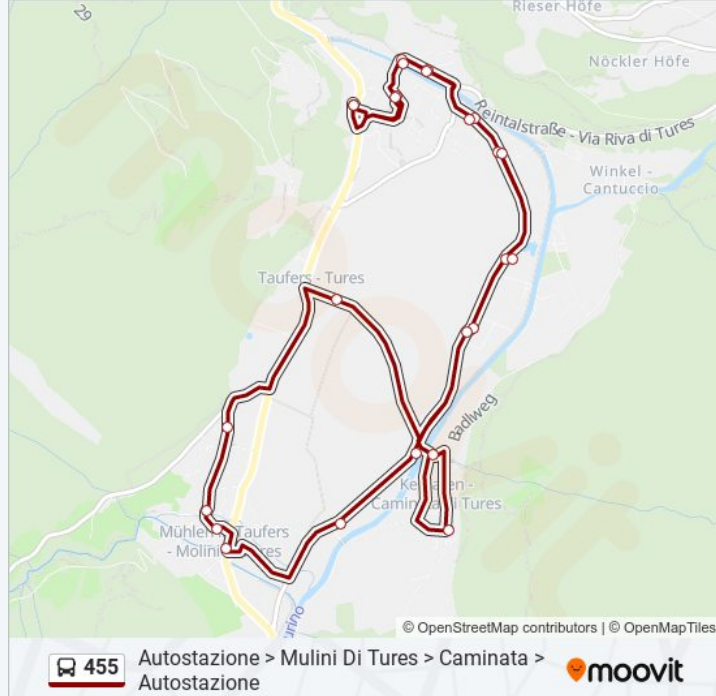

Direzione: Autostazione > Mulini Di Tures > Caminata > Autostazione

25 fermate

[VISUALIZZA GLI ORARI DELLA LINEA](#)

Campo Tures Autostazione/Sand In Taufers Busbahnhof

Campo Tures, Tubris/Sand In Taufers, Tubris

Informazioni sulla linea bus 455**Direzione:** Autostazione > Mulini Di Tures > Caminata > Autostazione**Fermate:** 25**Durata del tragitto:** 26 min**La linea in sintesi:**

Cascade

Uhle

Daimer

S. Maurizio, Chiesa/Moritzen, Kirche

Campo Tures Alte Mühle/Sand In Taufers Alte Mühle

Campo Tures, Tubris/Sand In Taufers, Tubris

Campo Tures Autostazione/Sand In Taufers Busbahnhof

Direzione: Autostazione > Mulini Di Tures > Caminata > Autostazione (No Chiesa S.Maurizio)

Direzione: Autostazione > Mulini Di Tures > Caminata > Autostazione (No Chiesa S.Maurizio)

Fermate: 22

Durata del tragitto: 23 min

La linea in sintesi:

Daimler

S. Maurizio, Chiesa/Moritzen, Kirche

Campo Tures Alte Mühle/Sand In Taufers Alte Mühle