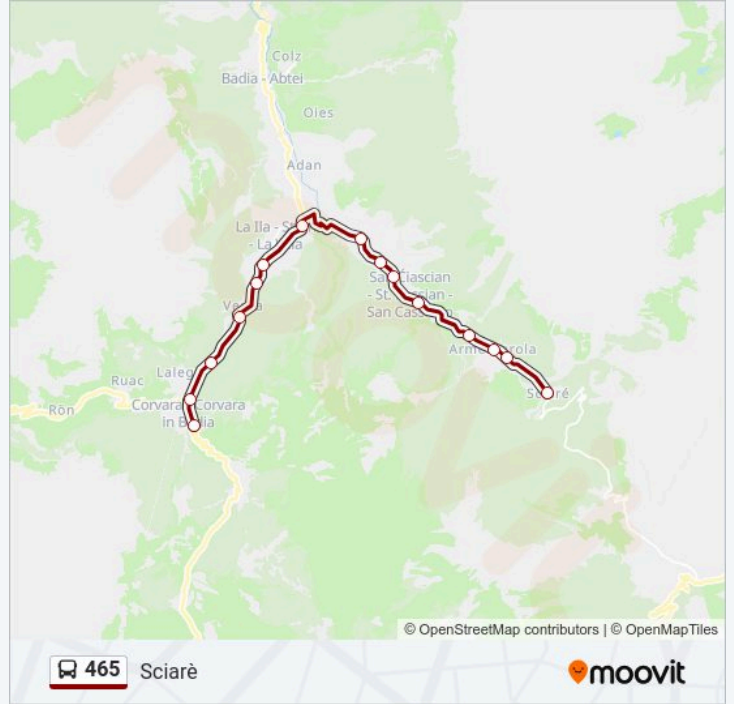

Linea 465

Corvara Autostazione

Scarica L'App

La linea bus 465 (Corvara Autostazione) ha 2 percorsi. Durante la settimana è operativa:

(1) Corvara Autostazione: 07:22-19:35(2) Sciarè: 06:54-20:02

Usa Moovit per trovare le fermate della linea bus 465 più vicine a te e scoprire quando passerà il prossimo mezzo della linea bus 465

Informazioni sulla linea bus 465

Direzione: Corvara Autostazione

Fermate: 15

Durata del tragitto: 25 min

La linea in sintesi:

Direzione: Sciarè

15 fermate

[VISUALIZZA GLI ORARI DELLA LINEA](#)

Orari della linea bus 465

Orari di partenza verso Sciarè:

lunedì	06:54-20:02
martedì	06:54-20:02
mercoledì	06:54-20:02
giovedì	06:54-20:02
venerdì	06:54-20:02
sabato	06:54-20:02
domenica	08:02-20:02

Informazioni sulla linea bus 465

Direzione: Sciarè

Fermate: 15

Durata del tragitto: 25 min

La linea in sintesi:

Orari, mappe e fermate della linea bus 465 disponibili in un PDF su moovitapp.com. Usa App Moovit per ottenere tempi di attesa reali, orari di tutte le altre linee o indicazioni passo-passo per muoverti con i mezzi pubblici a Trento.