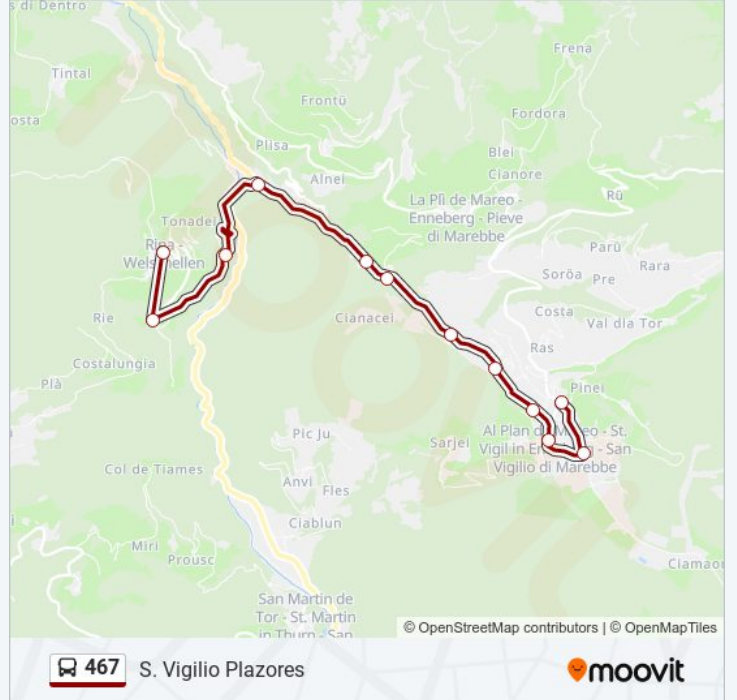

Orari della linea bus 467

Orari di partenza verso S. Vigilio Plazores:

lunedì	07:21
martedì	07:21
mercoledì	07:21
giovedì	07:21
venerdì	07:21
sabato	07:21
domenica	Non in Servizio

Informazioni sulla linea bus 467

Direzione: S. Vigilio Plazores

Fermate: 12

Durata del tragitto: 23 min

La linea in sintesi:

Orari, mappe e fermate della linea bus 467 disponibili in un PDF su moovitapp.com. Usa App Moovit per ottenere tempi di attesa reali, orari di tutte le altre linee o indicazioni passo-passo per muoverti con i mezzi pubblici a Trento e Belluno.