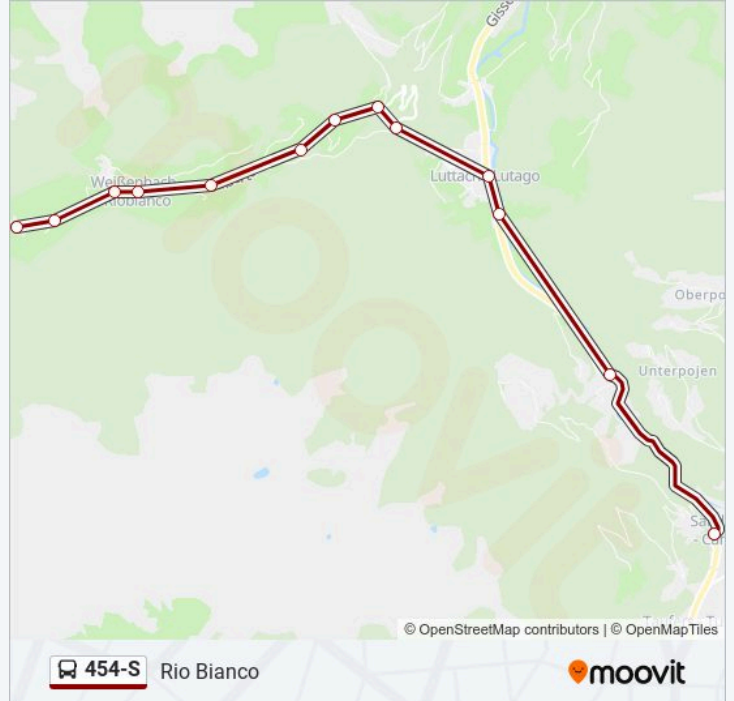

Rio Bianco, Innerhof/Weissenbach, Innerhof

### Orari della linea bus 454-S

Orari di partenza verso Rio Bianco:

lunedì	06:10
martedì	06:10 - 13:10
mercoledì	06:10
giovedì	06:10
venerdì	06:10
sabato	Non in Servizio
domenica	Non in Servizio

### Informazioni sulla linea bus 454-S

**Direzione:** Rio Bianco

**Fermate:** 13

**Durata del tragitto:** 17 min

**La linea in sintesi:**

**Direzione: Rio Bianco**

16 fermate

[VISUALIZZA GLI ORARI DELLA LINEA](#)

**Orari della linea bus 454-S**

Orari di partenza verso Rio Bianco:

lunedì	07:20 - 13:10
martedì	07:20 - 16:20
mercoledì	07:20 - 13:10
giovedì	07:20 - 15:40
venerdì	07:20 - 13:10
sabato	Non in Servizio
domenica	Non in Servizio