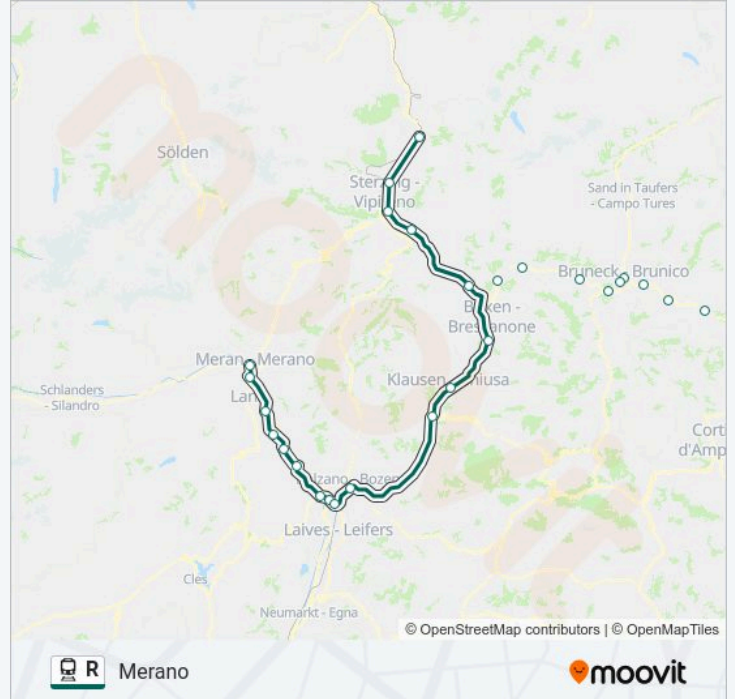

Informazioni sulla linea treno R**Direzione:** Merano**Fermate:** 31**Durata del tragitto:** 160 min**La linea in sintesi:**

Bolzano/Bozen

Bolzano Sud/Bozen Süd

Bolzano Casanova/Bozen Kaiserau

Bolzano Ponte D'Adige/Bozen Sigmundskron

Terlano-Andriano/Terlan-Andrian

Vilpiano-Nalles/Vilpian-Nals

Gargazzone/Gargazon

Lana-Postal/Lana-Burgstall

Merano-Maia Bassa/Meran-Untermals

Merano/Meran

Direzione: Lienz

16 fermate

[VISUALIZZA GLI ORARI DELLA LINEA](#)

Bolzano/Bozen

Bressanone/Brixen

Fortezza/Franzensfeste

Rio Di Pusteria

Vandoies/Vintl

Casteldarne

San Lorenzo

Brunico

Brunico Nord

Perca-Plan De Corones

Valdaora-Anterselva

Monguelfo-Valle Di Casies

Villabassa-Braies

Dobbiaco

San Candido