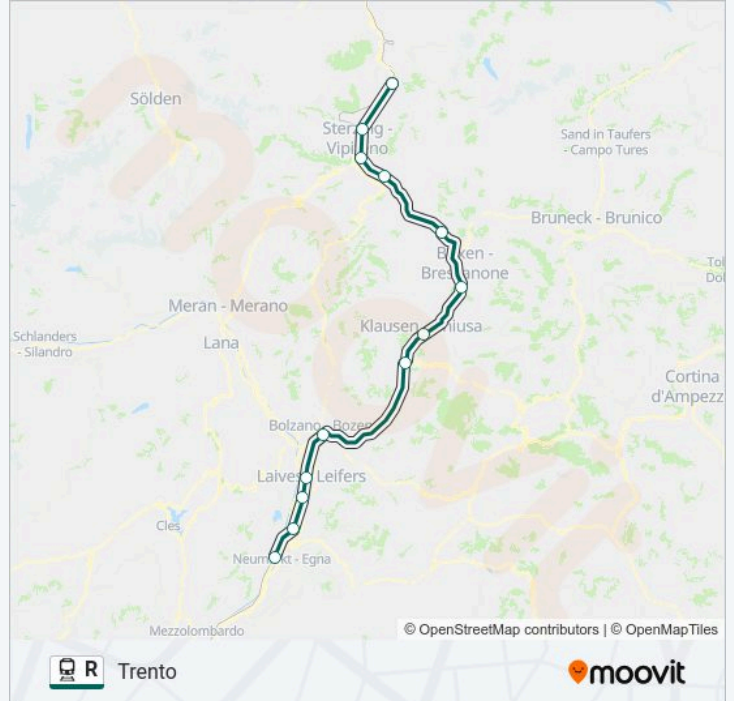

Informazioni sulla linea treno R**Direzione:** Merano**Fermate:** 31**Durata del tragitto:** 160 min**La linea in sintesi:**

Bolzano/Bozen

Bolzano Sud/Bozen Süd

Bolzano Casanova/Bozen Kaiserau

Bolzano Ponte D'Adige/Bozen Sigmundskron

Informazioni sulla linea treno R

Direzione: Lienz

Fermate: 16

Durata del tragitto: 130 min

La linea in sintesi:

Direzione: Trento

13 fermate

[VISUALIZZA GLI ORARI DELLA LINEA](#)

Orari della linea treno R

Orari di partenza verso Trento:

| | |
|-----------|-------|
| lunedì | 21:51 |
| martedì | 21:51 |
| mercoledì | 21:51 |
| giovedì | 21:51 |
| venerdì | 21:51 |
| sabato | 21:51 |
| domenica | 21:51 |

Informazioni sulla linea treno R

Direzione: Trento

Fermate: 13

Durata del tragitto: 104 min

La linea in sintesi:

Direzione: Innsbruck Hbf

20 fermate

[VISUALIZZA GLI ORARI DELLA LINEA](#)