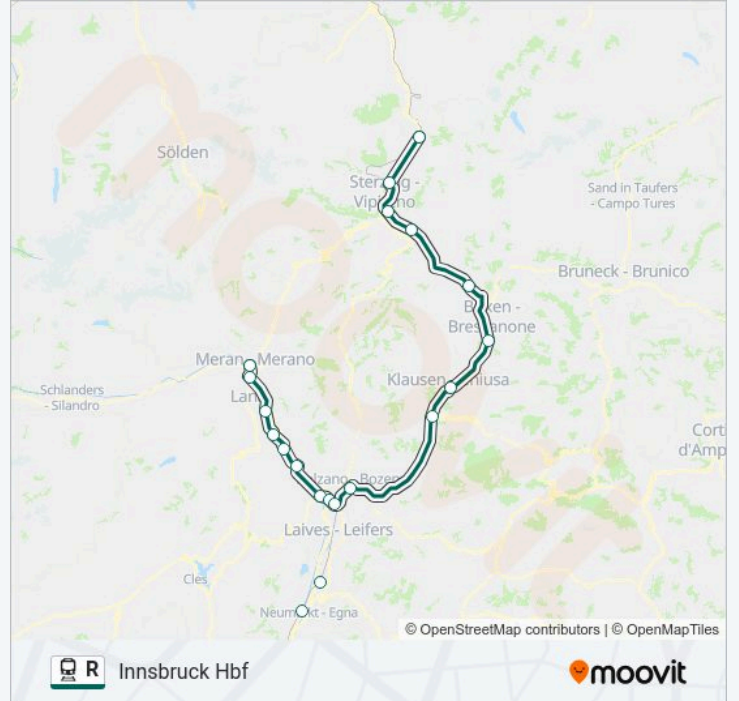

Merano

Scarica L'App

La linea treno R (Merano) ha 4 percorsi. Durante la settimana è operativa:

(1) Merano: 07:02 - 19:38(2) Lienz: 17:10(3) Trento: 21:51(4) Innsbruck Hbf: 07:06 - 19:46

Usa Moovit per trovare le fermate della linea treno R più vicine a te e scoprire quando passerà il prossimo mezzo della linea treno R

Informazioni sulla linea treno R

Direzione: Lienz

Fermate: 16

Durata del tragitto: 130 min

La linea in sintesi:

Direzione: Trento

13 fermate

[VISUALIZZA GLI ORARI DELLA LINEA](#)

Informazioni sulla linea treno R

Direzione: Trento

Fermate: 13

Durata del tragitto: 104 min

La linea in sintesi:

Direzione: Innsbruck Hbf

20 fermate

[VISUALIZZA GLI ORARI DELLA LINEA](#)

Informazioni sulla linea treno R

Direzione: Innsbruck Hbf

Fermate: 20

Durata del tragitto: 116 min

La linea in sintesi:

Colle Isarco/Gossensaß

Brennero/Brenner

Orari, mappe e fermate della linea treno R disponibili in un PDF su moovitapp.com. Usa App Moovit per ottenere tempi di attesa reali, orari di tutte le altre linee o indicazioni passo-passo per muoverti con i mezzi pubblici a Trento.