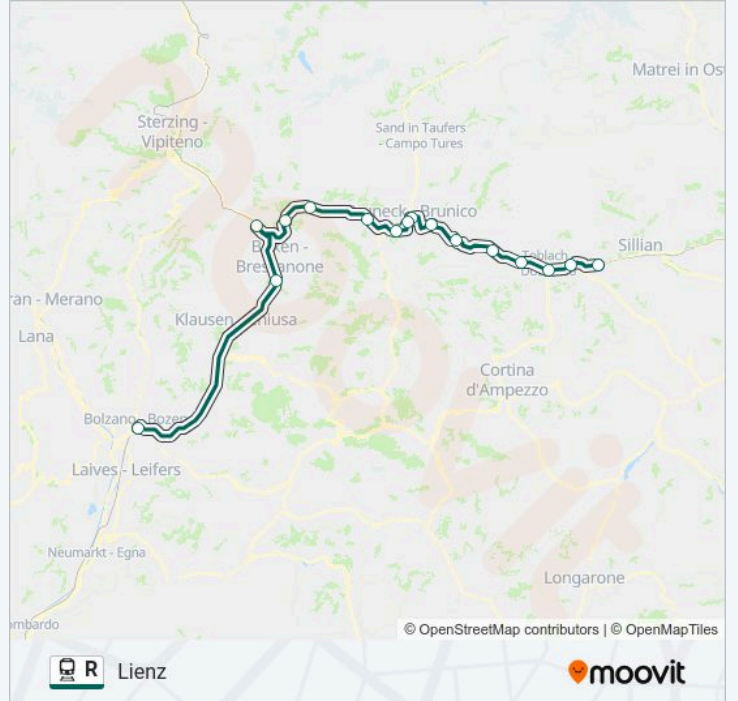

Informazioni sulla linea treno R**Direzione:** Merano**Fermate:** 31**Durata del tragitto:** 160 min**La linea in sintesi:**

Bolzano/Bozen

Bolzano Sud/Bozen Süd

Bolzano Casanova/Bozen Kaiserau

Bolzano Ponte D'Adige/Bozen Sigmundskron

Brunico

Brunico Nord

Perca-Plan De Corones

Valdaora-Anterselva

Monguelfo-Valle Di Casies

Villabassa-Braies

Dobbiaco

San Candido

Versciaco-Elmo

Orari della linea treno R

Orari di partenza verso Lienz:

| | |
|-----------|-----------------|
| lunedì | 17:10 |
| martedì | 17:10 |
| mercoledì | 17:10 |
| giovedì | 17:10 |
| venerdì | 17:10 |
| sabato | Non in Servizio |
| domenica | Non in Servizio |

Informazioni sulla linea treno R

Direzione: Lienz

Fermate: 16

Durata del tragitto: 130 min

La linea in sintesi:

Direzione: Trento

13 fermate

[VISUALIZZA GLI ORARI DELLA LINEA](#)