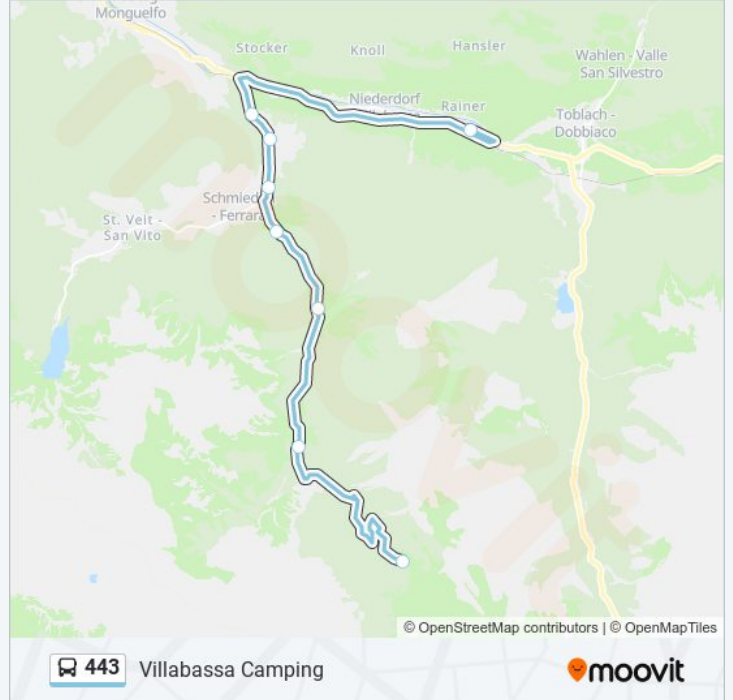

### Direzione: Villabassa Camping

8 fermate

[VISUALIZZA GLI ORARI DELLA LINEA](#)

Prato Piazza/Plätzwiese

Ponticello/Brückeke

Braies Vecchia/Altprags

Hauser

Hofstaff

### Orari della linea bus 443

Orari di partenza verso Villabassa Camping:

lunedì	09:15 - 17:15
martedì	09:15 - 17:15
mercoledì	09:15 - 17:15
giovedì	09:15 - 17:15
venerdì	09:15 - 17:15
sabato	09:15 - 17:15
domenica	09:15 - 17:15

### Informazioni sulla linea bus 443

**Direzione:** Villabassa Camping

**Fermate:** 8

**Durata del tragitto:** 31 min

**La linea in sintesi:**

Orari, mappe e fermate della linea bus 443 disponibili in un PDF su [moovitapp.com](https://moovitapp.com). Usa App Moovit per ottenere tempi di attesa reali, orari di tutte le altre linee o indicazioni passo-passo per muoverti con i mezzi pubblici a Trento e Belluno.