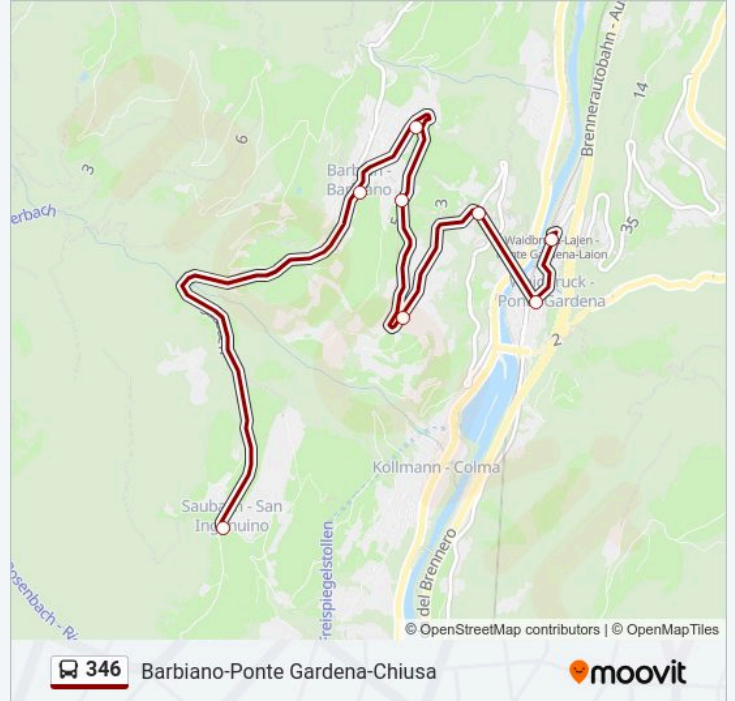

Fermate: 20

Durata del tragitto: 31 min

La linea in sintesi:

Direzione: Ponte Gardena Stazione

8 fermate

[VISUALIZZA GLI ORARI DELLA LINEA](#)

- Saubach
- Barbiano, Paese/Barbian, Dorf
- Barbiano, Bühler/Barbian, Bühler
- Barbiano Unterdorf/Barbian Unterdorf
- Heiliggrab
- Gostner
- Ponte Gardena, Paese/Waidbruck, Dorf
- Ponte Gardena Stazione/Waidbruck Bahnhof

Orari della linea bus 346

Orari di partenza verso Ponte Gardena Stazione:

lunedì	08:58 - 19:42
martedì	08:58 - 19:42
mercoledì	08:58 - 19:42
giovedì	08:58 - 19:42
venerdì	08:58 - 19:42
sabato	08:58 - 17:42
domenica	08:58 - 17:42

Informazioni sulla linea bus 346

Direzione: Ponte Gardena Stazione

Fermate: 8

Durata del tragitto: 15 min

La linea in sintesi:

Direzione: Saubach

20 fermate

[VISUALIZZA GLI ORARI DELLA LINEA](#)