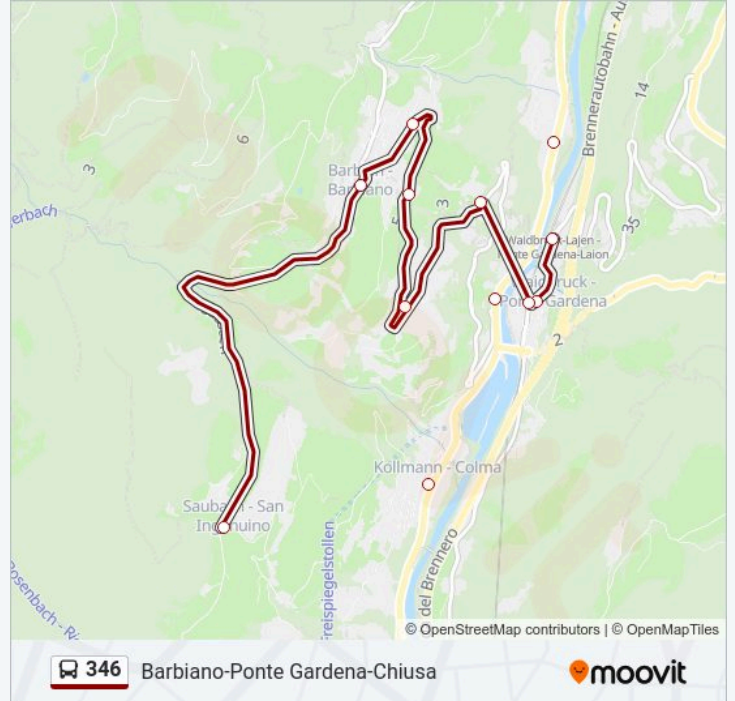

Informazioni sulla linea bus 346

Direzione: Saubach

Fermate: 20

Durata del tragitto: 15 min

La linea in sintesi:

Barbiano, Paese/Barbian, Dorf

Saubach

Orari, mappe e fermate della linea bus 346 disponibili in un PDF su moovitapp.com. Usa App Moovit per ottenere tempi di attesa reali, orari di tutte le altre linee o indicazioni passo-passo per muoverti con i mezzi pubblici a Trento e Belluno.

© 2024 Moovit - Tutti i diritti riservati