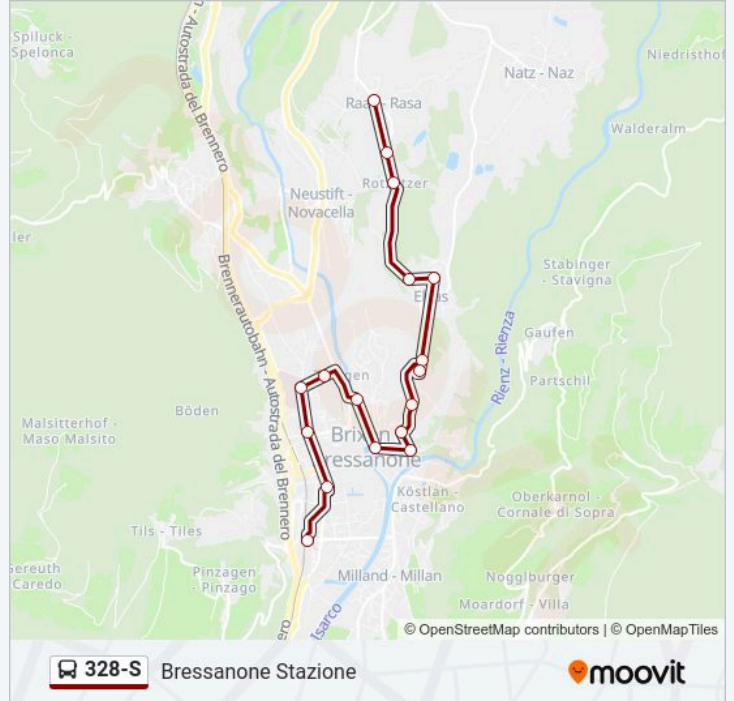

Direzione: Bressanone Stazione

17 fermate

[VISUALIZZA GLI ORARI DELLA LINEA](#)

Rasa/Raas

Hochrain

Trinnerhof

Elvas, Bivio Rasa/Elvas, Abzw. Raas

Elvas, Paese/Elvas, Dorf

Sonnleiten

Gugger

Kranebitt

Bressanone, Via Ortner/Brixen, Ortnerweg

Bressanone Via Castel Lago/Brixen
Seeburgerstrasse

Bivio Elvas/Abzw. Elvas

Bressanone, P.Te Auenhaus/Brixen,
Auenhausbrücke

Bressanone Vinzentinum/Brixen Vinzentinum

lunedì	07:15
martedì	07:15
mercoledì	07:15
giovedì	07:15
venerdì	07:15
sabato	Non in Servizio
domenica	Non in Servizio

Informazioni sulla linea bus 328-S

Direzione: Bressanone Stazione

Fermate: 17

Durata del tragitto: 24 min

La linea in sintesi:

Direzione: Sciaves Centro

26 fermate

[VISUALIZZA GLI ORARI DELLA LINEA](#)

- Bressanone, Stazione/Brixen, Bahnhof
- Bressanone Autostazione/Brixen Busbahnhof
- Bressanone, Via Dante/Brixen, Dantestraße
- Bressanone, Ospedale/Brixen, Krankenhaus
- Bressanone Vinzentinum/Brixen Vinzentinum
- Bressanone, P.Te Auenhaus/Brixen, Auenhausbrücke
- Bivio Elvas/Abzw. Elvas
- Bressanone, Via Elvas/Brixen, Elvaser Strasse
- Bressanone Via Castel Lago/Brixen Seeburgerstrasse
- Bressanone, Via Ortner/Brixen, Ortnerweg
- Kranebitt
- Gugger
- Sonnleiten
- Elvas, Paese/Elvas, Dorf
- Elvas, Bivio Rasa/Elvas, Abzw. Raas
- Trinnerhof
- Hochrain