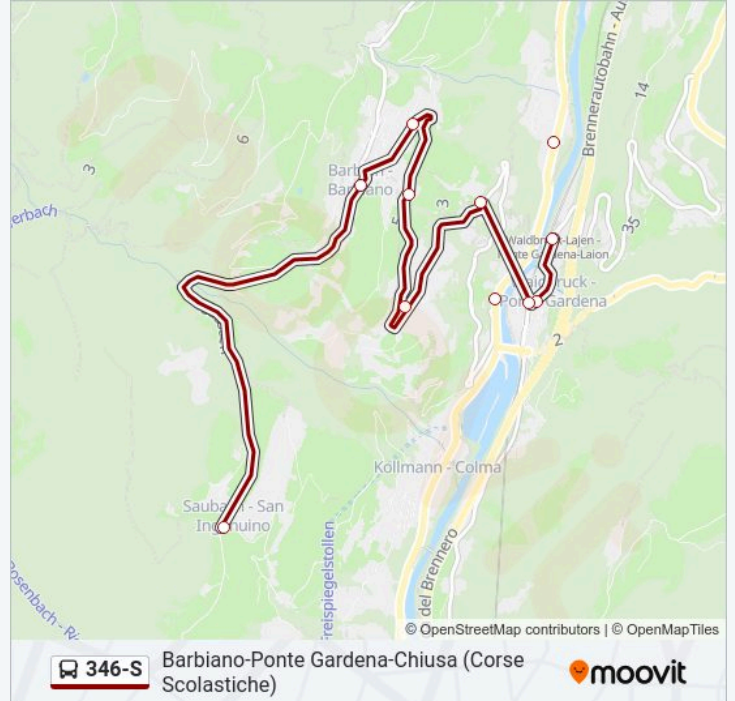

Direzione: Ponte Gardena Stazione

Fermate: 9

Durata del tragitto: 18 min

La linea in sintesi:

Direzione: Saubach

19 fermate

[VISUALIZZA GLI ORARI DELLA LINEA](#)

- Chiusa, Stazione/Klausen, Bahnhof
- Chiusa, Prato Dell'Ospizio/Klausen, Spitalwiese
- Chiusa, San Giuseppe/Klausen, S.Joseph-Str.
- Chiusa Fraghes/Klausen Frag
- Glun
- Ampfinger
- Gelbenhauser
- Kalchgrube
- Barbiano Zona Industriale/Industriezone
- Ponte Gardena Starz/Waidbruck Starz
- Ponte Gardena, Paese/Waidbruck, Dorf
- Ponte Gardena Stazione/Waidbruck Bahnhof
- Ponte Gardena, Paese/Waidbruck, Dorf
- Gostner
- Heiliggrab
- Barbiano Unterdorf/Barbian Unterdorf
- Barbiano, Bühler/Barbian, Bühler
- Barbiano, Paese/Barbian, Dorf

Orari della linea bus 346-S

Orari di partenza verso Saubach:

lunedì	05:35 - 06:28
martedì	05:35 - 06:28
mercoledì	05:35 - 06:28
giovedì	05:35 - 06:28
venerdì	05:35 - 06:28
sabato	Non in Servizio
domenica	Non in Servizio

Informazioni sulla linea bus 346-S

Direzione: Saubach

Fermate: 19

Durata del tragitto: 15 min

La linea in sintesi:

Orari, mappe e fermate della linea bus 346-S disponibili in un PDF su moovitapp.com. Usa App Moovit per ottenere tempi di attesa reali, orari di tutte le altre linee o indicazioni passo-passo per muoverti con i mezzi pubblici a Trento e Belluno.