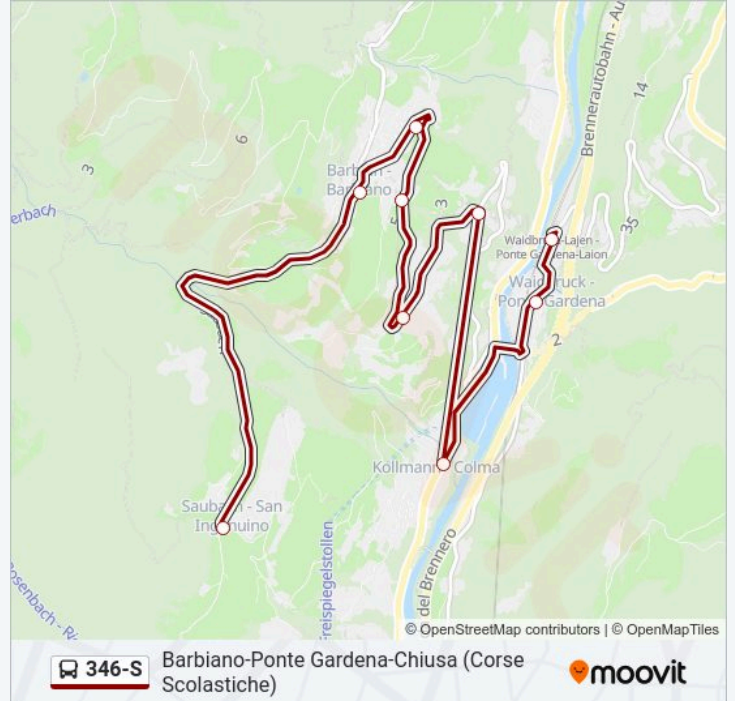

Durata del tragitto: 17 min

La linea in sintesi:

Direzione: Ponte Gardena Stazione

9 fermate

[VISUALIZZA GLI ORARI DELLA LINEA](#)

- Saubach
- Barbiano, Paese/Barbian, Dorf
- Barbiano, Bühler/Barbian, Bühler
- Barbiano Unterdorf/Barbian Unterdorf
- Heiliggrab
- Gostner
- Colma/Kollmann
- Ponte Gardena, Paese/Waidbruck, Dorf
- Ponte Gardena Stazione/Waidbruck Bahnhof

Orari della linea bus 346-S

Orari di partenza verso Ponte Gardena Stazione:

lunedì	06:08
martedì	06:08
mercoledì	06:08
giovedì	06:08
venerdì	06:08
sabato	Non in Servizio
domenica	Non in Servizio

Informazioni sulla linea bus 346-S

Direzione: Ponte Gardena Stazione

Fermate: 9

Durata del tragitto: 18 min

La linea in sintesi:

Direzione: Saubach

19 fermate

[VISUALIZZA GLI ORARI DELLA LINEA](#)

- Chiusa, Stazione/Klausen, Bahnhof
- Chiusa, Prato Dell'Ospizio/Klausen, Spitalwiese
- Chiusa, San Giuseppe/Klausen, S.Joseph-Str.
- Chiusa Fraghes/Klausen Frag
- Glun
- Ampfinger
- Gelbenhauser
- Kalchgrube
- Barbiano Zona Industriale/Industriezone
- Ponte Gardena Starz/Waidbruck Starz
- Ponte Gardena, Paese/Waidbruck, Dorf
- Ponte Gardena Stazione/Waidbruck Bahnhof
- Ponte Gardena, Paese/Waidbruck, Dorf
- Gostner
- Heiliggrab
- Barbiano Unterdorf/Barbian Unterdorf
- Barbiano, Bühler/Barbian, Bühler
- Barbiano, Paese/Barbian, Dorf