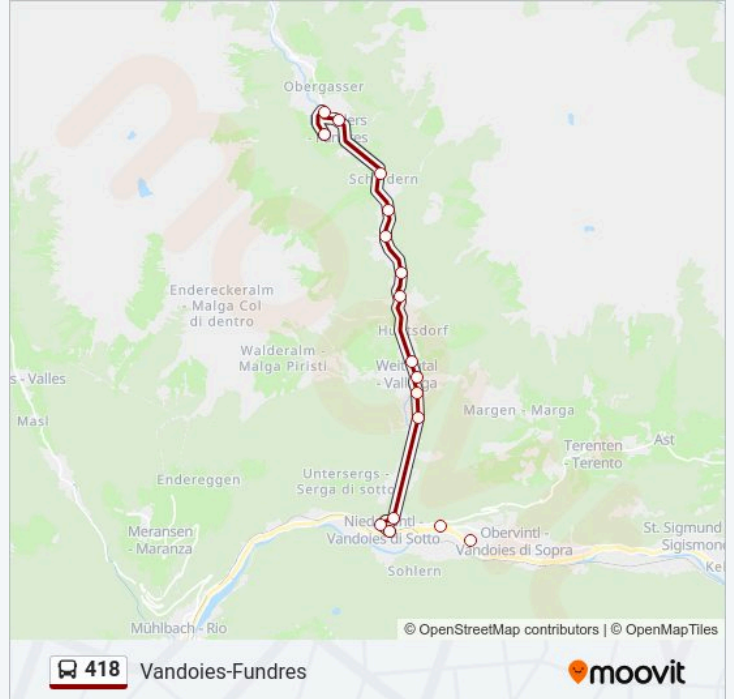

Usa Moovit per trovare le fermate della linea bus 418 più vicine a te e scoprire quando passerà il prossimo mezzo della linea bus 418

Direzione: Fundres

17 fermate

[VISUALIZZA GLI ORARI DELLA LINEA](#)

Vandoies Zona Ind./Vintl Industriezone
Lodenwelt
Vandoies, Stazione Di Vandoies/Bahnhof Vintl
Vandoies Scuola Media/Vintl Grandschule
Vandoies, Paese/Vintl, Dorf
Bajerhof
Außerdrittel
Vallarga, Müllerbrücke/Weitental, Müllerbrücke
Huntsdorf
Hoferwieser
Hinterdrittel Luechner
Steger
Zörhofer
Schaldern
Alpenbar
Fundres Brugger/Pfundres Gasthof Brugger
Fundres, Schattseite/Pfundres, Schattseite

Orari della linea bus 418

Orari di partenza verso Fundres:

lunedì	05:24-20:10
martedì	05:24-20:10
mercoledì	05:24-20:10
giovedì	05:24-20:10
venerdì	05:24-20:10
sabato	05:24-20:10
domenica	08:10-18:10

Informazioni sulla linea bus 418

Direzione: Fundres

Fermate: 17

Durata del tragitto: 18 min

La linea in sintesi:

Direzione: Vandoies Stazione

18 fermate

[VISUALIZZA GLI ORARI DELLA LINEA](#)

- Fundres, Schattseite/Pfundres, Schattseite
- Fundres Brugger/Pfundres Gasthof Brugger
- Fundres, Lärcher/Pfundres, Lärcher
- Fundres Brugger/Pfundres Gasthof Brugger
- Alpenbar
- Schaldern
- Zörhofer
- Steger
- Hinterdrittel Luechner
- Hoferwieser
- Angerdorf
- Huntsdorf
- Vallarga, Müllerbrücke/Weitental, Müllerbrücke
- Außerdrittel
- Bajerhof
- Vandoies, Paese/Vintl, Dorf
- Vandoies Scuola Media/Vintl Grandschule
- Vandoies, Stazione Di Vandoies/Bahnhof Vintl

Informazioni sulla linea bus 418

Direzione: Vandoies Stazione

Fermate: 18

Durata del tragitto: 22 min

La linea in sintesi:

Direzione: Vandoies Zona Industriale

20 fermate

[VISUALIZZA GLI ORARI DELLA LINEA](#)