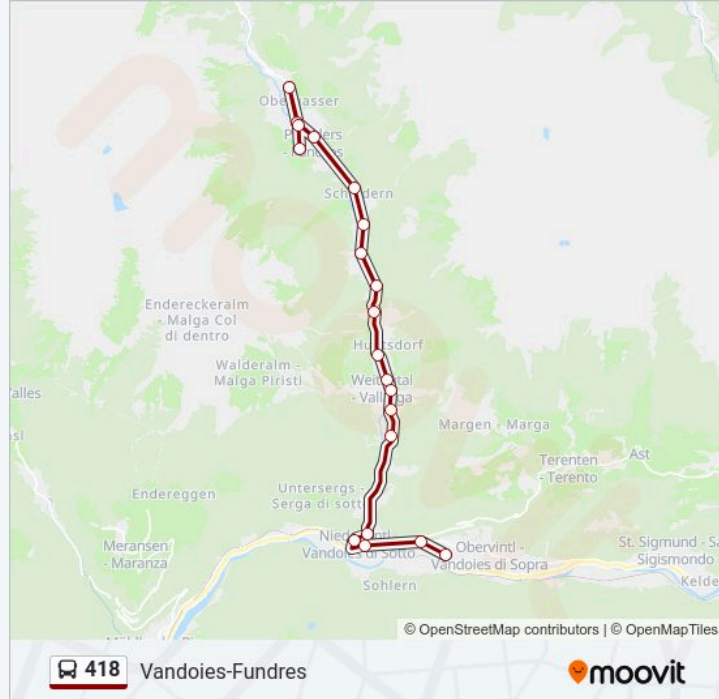

Orari della linea bus 418

Orari di partenza verso Vandoies Stazione:

lunedì	05:42-20:28
martedì	05:42-20:28
mercoledì	05:42-20:28
giovedì	05:42-20:28
venerdì	05:42-20:28
sabato	05:42-20:28
domenica	08:28-18:28

Informazioni sulla linea bus 418

Direzione: Vandoies Stazione

Fermate: 18

Durata del tragitto: 22 min

La linea in sintesi:

Direzione: Vandoies Zona Industriale

20 fermate

[VISUALIZZA GLI ORARI DELLA LINEA](#)

Orari della linea bus 418

Orari di partenza verso Vandoies Zona Industriale:

lunedì	06:23
martedì	06:23
mercoledì	06:23
giovedì	06:23
venerdì	06:23
sabato	Non in Servizio
domenica	Non in Servizio

Informazioni sulla linea bus 418

Direzione: Vandoies Zona Industriale

Fermate: 20

Durata del tragitto: 24 min

La linea in sintesi:

Lodenwelt

Vandoies Zona Ind./Vintl Industriezone

Orari, mappe e fermate della linea bus 418 disponibili in un PDF su moovitapp.com. Usa App Moovit per ottenere tempi di attesa reali, orari di tutte le altre linee o indicazioni passo-passo per muoverti con i mezzi pubblici a Trento.