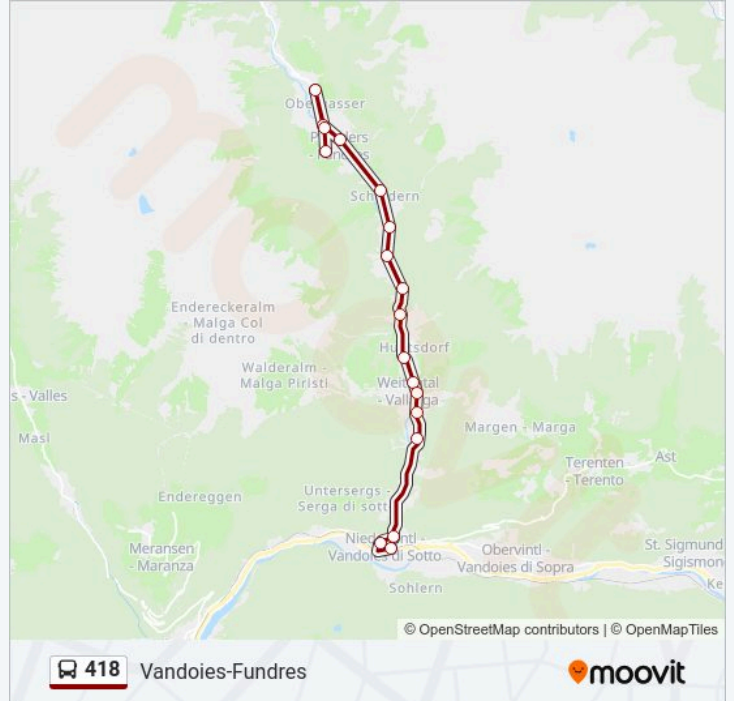

Direzione: Fundres

Fermate: 17

Durata del tragitto: 18 min

La linea in sintesi:

Direzione: Vandoies Stazione

18 fermate

[VISUALIZZA GLI ORARI DELLA LINEA](#)

- Fundres, Schattseite/Pfundres, Schattseite
- Fundres Brugger/Pfundres Gasthof Brugger
- Fundres, Lärcher/Pfundres, Lärcher
- Fundres Brugger/Pfundres Gasthof Brugger
- Alpenbar
- Schaldern
- Zörhofer
- Steger
- Hinterdrittel Luechner
- Hoferwieser
- Angerdorf
- Huntsdorf
- Vallarga, Müllerbrücke/Weitental, Müllerbrücke
- Außerdrittel
- Bajerhof
- Vandoies, Paese/Vintl, Dorf
- Vandoies Scuola Media/Vintl Grandschule
- Vandoies, Stazione Di Vandoies/Bahnhof Vintl

Orari della linea bus 418

Orari di partenza verso Vandoies Stazione:

lunedì	05:42-20:28
martedì	05:42-20:28
mercoledì	05:42-20:28
giovedì	05:42-20:28
venerdì	05:42-20:28
sabato	05:42-20:28
domenica	08:28-18:28

Informazioni sulla linea bus 418

Direzione: Vandoies Stazione

Fermate: 18

Durata del tragitto: 22 min

La linea in sintesi:

Direzione: Vandoies Zona Industriale

20 fermate

[VISUALIZZA GLI ORARI DELLA LINEA](#)