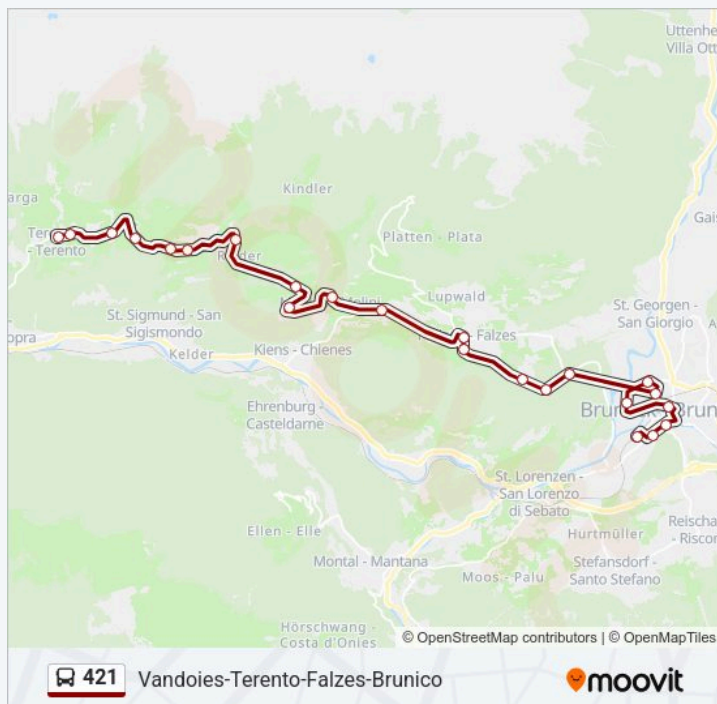

Terento, Via Wiesen/Terenten, Wiesenweg

Terento Paese/Terenten Dorf

| | |
|----------|-----------------|
| giovedì | 05:03-22:03 |
| venerdì | 05:03-22:03 |
| sabato | 05:03 |
| domenica | Non in Servizio |

Informazioni sulla linea bus 421

Direzione: Terento Paese

Fermate: 23

Durata del tragitto: 36 min

La linea in sintesi:

Direzione: Vandoies Zona Industriale

30 fermate

[VISUALIZZA GLI ORARI DELLA LINEA](#)