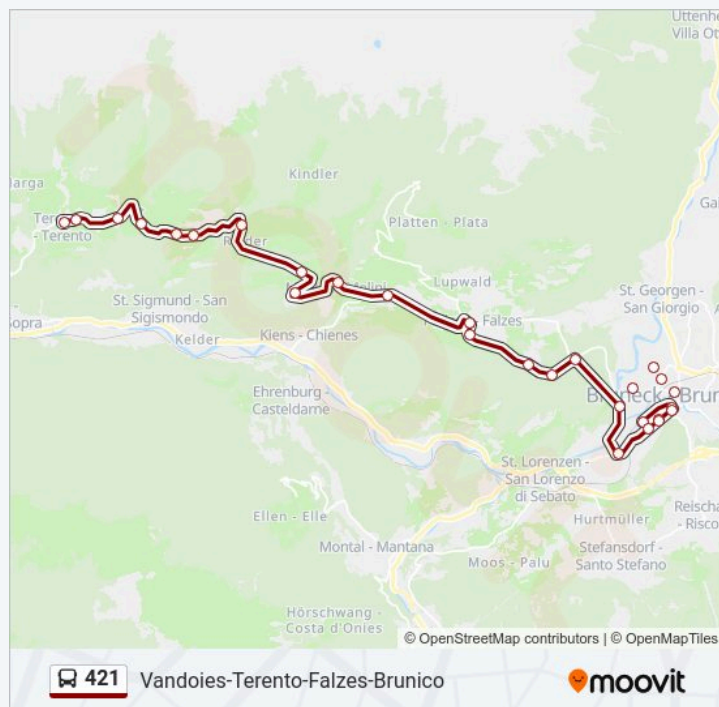

Terento, Via Wiesen/Terenten, Wiesenweg

Terento Paese/Terenten Dorf

venerdì

05:03 - 22:03

sabato

05:03 - 20:06

domenica

Non in Servizio

Informazioni sulla linea bus 421

Direzione: Terento Paese

Fermate: 28

Durata del tragitto: 35 min

La linea in sintesi:

Direzione: Vandoies Zona Industriale

30 fermate

[VISUALIZZA GLI ORARI DELLA LINEA](#)