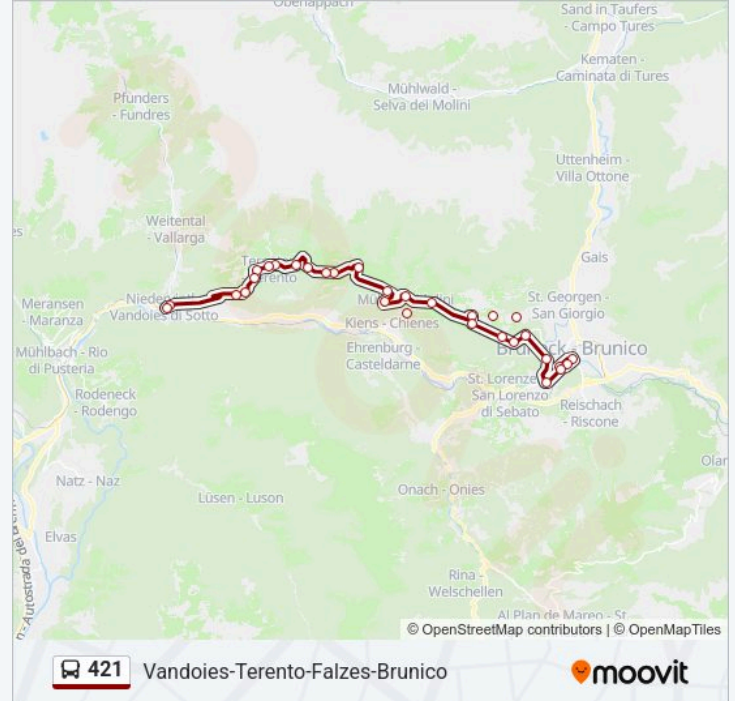

Corti/Hofern

Rieder

Pichlern Niederhof

Pichlern Schnurrer

Winnebach

Neuwirt

Terento, Via Wiesen/Terenten, Wiesenweg

Terento Paese/Terenten Dorf

Ziener

Gfaller

Pirgstaller

Krapfenbichl

Stazione Di Vandoies/Vintl, Bahnhof Vintl

Vandoies, Stazione Di Vandoies/Bahnhof Vintl

Direzione: Falzes Municipio

11 fermate

[VISUALIZZA GLI ORARI DELLA LINEA](#)

Brunico Stazione/Bruneck Bahnhof (Banchina C)

Brunico Municipio/Bruneck Rathaus

Brunico, Via M. Pacher/Bruneck, M.-Pacher-Strasse

Brunico, Via S. Lorenzo/Bruneck, St.-Lorenzner-Str.

Brunico, Z.I. Ovest/Bruneck, Industriezone West

Stegona Ponte/Stegen Brücke

Bivio Grimaldo/Abzweigung Greinwalden

Bivio Montelargo/Abzweigung Breitenberg

Kronbichl

Bivio Falzes Paese/Abzweigung Pfalzen Dorf

Falzes, Municipio/Pfalzen, Rathaus

Orari della linea bus 421

Orari di partenza verso Falzes Municipio:

lunedì	21:17
martedì	21:17
mercoledì	21:17
giovedì	21:17
venerdì	21:17
sabato	21:17
domenica	Non in Servizio

Informazioni sulla linea bus 421

Direzione: Falzes Municipio

Fermate: 11

Durata del tragitto: 14 min

La linea in sintesi: