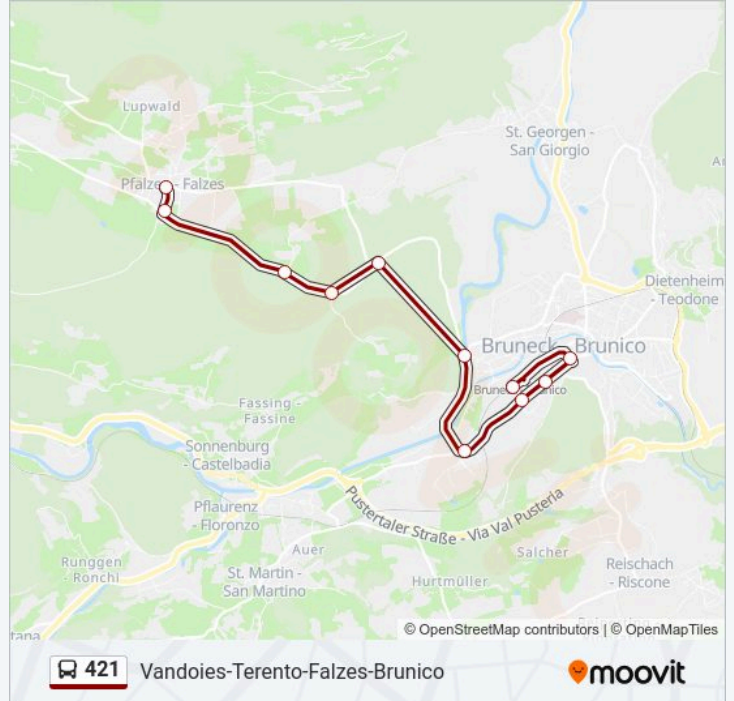

Brunico, Via S. Lorenzo/Bruneck, St.-Lorenzner-Str.

Brunico Z.I. Ovest/Bruneck Industriezone West

Stegona Ponte/Stegen Brücke

Bivio Grimaldo/Abzweigung Greinwalden

Bivio Montelargo/Abzweigung Breitenberg

Kronbichl

Bivio Falzes Paese/Abzweigung Pfalzen Dorf

Falzes, Municipio/Pfalzen, Rathaus

Orari della linea bus 421

Orari di partenza verso Falzes Municipio:

lunedì	21:06
martedì	21:06
mercoledì	21:06
giovedì	21:06
venerdì	21:06
sabato	21:06
domenica	Non in Servizio

Informazioni sulla linea bus 421

Direzione: Falzes Municipio

Fermate: 11

Durata del tragitto: 14 min

La linea in sintesi:

Direzione: Brunico Stazione

41 fermate

[VISUALIZZA GLI ORARI DELLA LINEA](#)