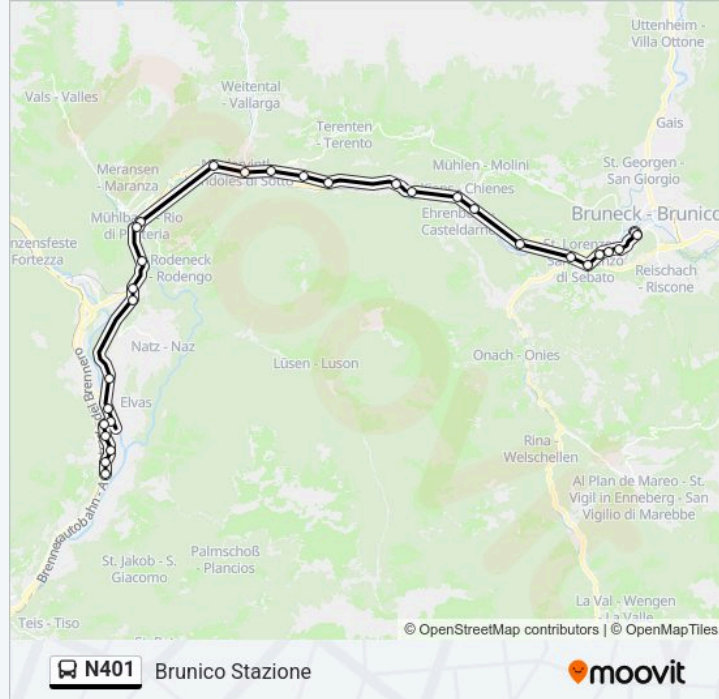

Lodenwelt

Vandoies Di Sopra/Obervintl

Villetta/Dörfl

S. Sigismondo/St. Sigmund

Gisse

Chienes/Kiens

Bivio Casteldarne/Abzweigung Ehrenburg

La Serra/Kniepass

S. Lorenzo Castel Badia/St. Lorenzen Sonnenburg

S. Lorenzo, Stazione/St. Lorenzen, Bahnhof

S. Lorenzo, Santa Croce/St. Lorenzen, Hl. Kreuz

Zona Industriale S.Lorenzo/Industriezone St. Lorenzen

Brunico, Z.I. Ovest/Bruneck, Industriezone West

Brunico, Via S. Lorenzo/Bruneck, St.-Lorenzner-Str.

Brunico Stazione/Bruneck Bahnhof (Banchina B)

Direzione: Cab. Plan De Corones

30 fermate

[VISUALIZZA GLI ORARI DELLA LINEA](#)

Bressanone Autostazione/Brixen Busbahnhof

Bressanone, Via Dante/Brixen, Dantestraße

Bressanone, Ospedale/Brixen, Krankenhaus

Bressanone Vinzentinum/Brixen Vinzentinum

Via Lechner/K.-Lechner-Straße

Novacella Pacher/Neustift Pacher

Sciaves, Farmacia/Schabs, Apotheke

Sciaves, Peitnerhof/Schabs, Peitnerhof

Putzerhof

Rio Di Pusteria, Freyenthurn/Mühlbach, Freyenthurn

Rio Di Pusteria, Centro/Mühlbach, Zentrum

Haslach

Orari della linea bus N401

Orari di partenza verso Cab. Plan De Corones:

lunedì	Non in Servizio
martedì	Non in Servizio
mercoledì	Non in Servizio
giovedì	Non in Servizio
venerdì	Non in Servizio
sabato	21:10-01:30
domenica	Non in Servizio

Informazioni sulla linea bus N401

Direzione: Cab. Plan De Corones

Fermate: 30

Durata del tragitto: 47 min

La linea in sintesi: