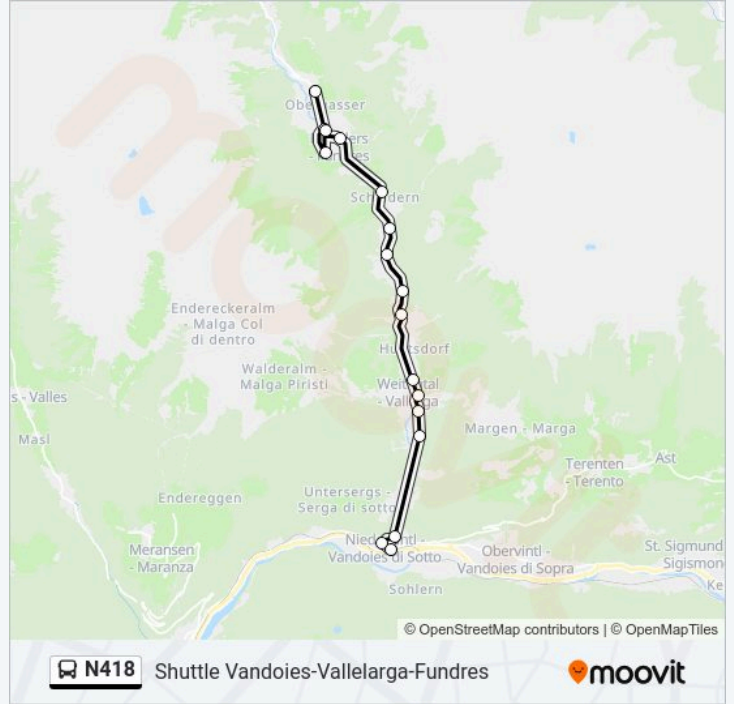

Linea N418

Shuttle Vandoies-Vallelarga-Fundres

Scarica L'App

La linea bus N418 Shuttle Vandoies-Vallelarga-Fundres ha una destinazione. Durante la settimana è operativa:

(1) Fundres Lärcher: 02:55

Usa Moovit per trovare le fermate della linea bus N418 più vicine a te e scoprire quando passerà il prossimo mezzo della linea bus N418

Direzione: Fundres Lärcher

17 fermate

[VISUALIZZA GLI ORARI DELLA LINEA](#)

- Vandoies, Stazione Di Vandoies/Bahnhof Vintl
- Vandoies Scuola Media/Vintl Grandschule
- Vandoies, Paese/Vintl, Dorf
- Bajerhof
- Außerdrittel
- Vallarga, Müllerbrücke/Weitental, Müllerbrücke
- Huntsdorf
- Hoferwieser
- Hinterdrittel Luechner
- Steger
- Zörhofer
- Schaldern
- Alpenbar
- Fundres Brugger/Pfundres Gasthof Brugger
- Fundres, Schattseite/Pfundres, Schattseite
- Fundres Brugger/Pfundres Gasthof Brugger
- Fundres, Lärcher/Pfundres, Lärcher

Orari della linea bus N418

Orari di partenza verso Fundres Lärcher:

lunedì	Non in Servizio
martedì	Non in Servizio
mercoledì	Non in Servizio
giovedì	02:55
venerdì	Non in Servizio
sabato	02:55
domenica	Non in Servizio

Informazioni sulla linea bus N418

Direzione: Fundres Lärcher

Fermate: 17

Durata del tragitto: 21 min

La linea in sintesi:

Orari, mappe e fermate della linea bus N418 disponibili in un PDF su moovitapp.com. Usa App Moovit per ottenere tempi di attesa reali, orari di tutte le altre linee o indicazioni passo-passo per muoverti con i mezzi pubblici a Trento.