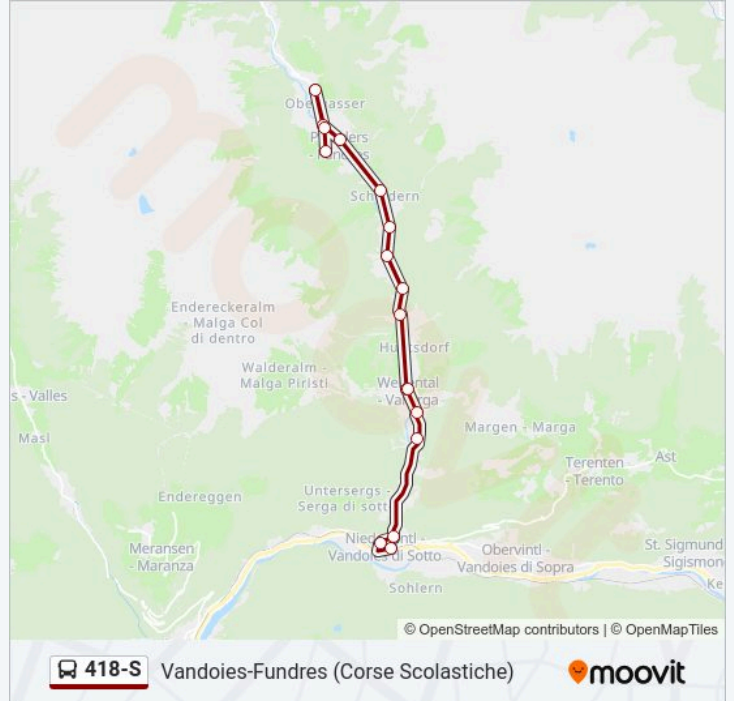

Informazioni sulla linea bus 418-S

Direzione: Vallarga Paese

Fermate: 7

Durata del tragitto: 8 min

La linea in sintesi:

Direzione: Vandoies Stazione

17 fermate

[VISUALIZZA GLI ORARI DELLA LINEA](#)

Orari della linea bus 418-S

Orari di partenza verso Vandoies Stazione:

lunedì	06:37-07:38
martedì	06:37-07:38
mercoledì	06:37-07:38
giovedì	06:37-07:38
venerdì	06:37-07:38
sabato	Non in Servizio
domenica	Non in Servizio

Informazioni sulla linea bus 418-S

Direzione: Vandoies Stazione

Fermate: 17

Durata del tragitto: 15 min

La linea in sintesi:

Orari, mappe e fermate della linea bus 418-S disponibili in un PDF su moovitapp.com. Usa App Moovit per ottenere tempi di attesa reali, orari di tutte le altre linee o indicazioni passo-passo per muoverti con i mezzi pubblici a Trento.