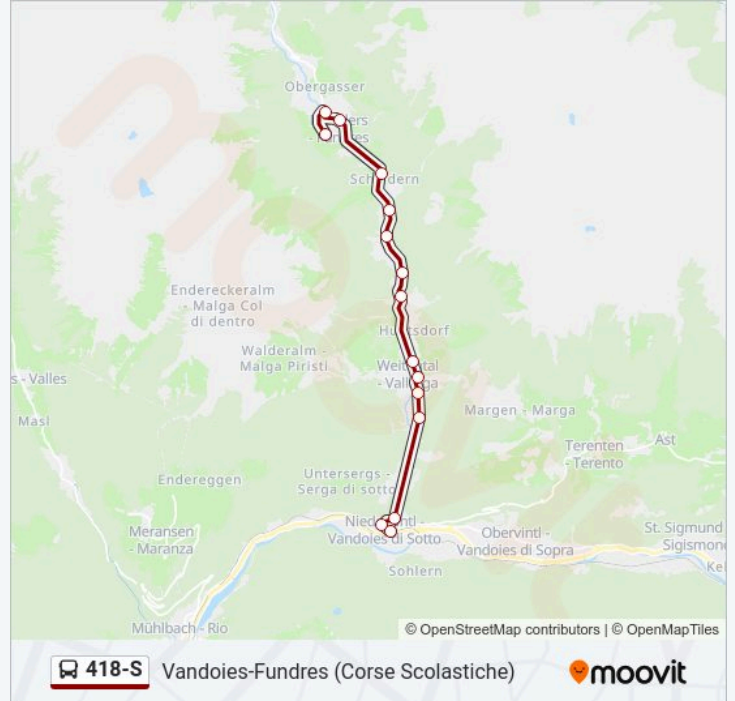

Orari di partenza verso Fundres:

lunedì	06:19
martedì	06:19
mercoledì	06:19
giovedì	06:19
venerdì	06:19
sabato	Non in Servizio
domenica	Non in Servizio

Informazioni sulla linea bus 418-S

Direzione: Fundres

Fermate: 15

Durata del tragitto: 18 min

La linea in sintesi:

Direzione: Vallarga Paese

7 fermate

[VISUALIZZA GLI ORARI DELLA LINEA](#)

Vandoies, Stazione Di Vandoies/Bahnhof Vintl

Vandoies Scuola Media/Vintl Grandschule

Vandoies, Paese/Vintl, Dorf

Bajerhof

Außerdrittel

Vallarga, Müllerbrücke/Weitental, Müllerbrücke

Vallarga Paese/Weitental Dorf

Orari della linea bus 418-S

Orari di partenza verso Vallarga Paese:

lunedì	14:10
martedì	14:10
mercoledì	14:10
giovedì	14:10
venerdì	14:10
sabato	Non in Servizio
domenica	Non in Servizio

Informazioni sulla linea bus 418-S

Direzione: Vallarga Paese

Fermate: 7

Durata del tragitto: 8 min

La linea in sintesi:

Direzione: Vandoies Stazione

17 fermate

[VISUALIZZA GLI ORARI DELLA LINEA](#)