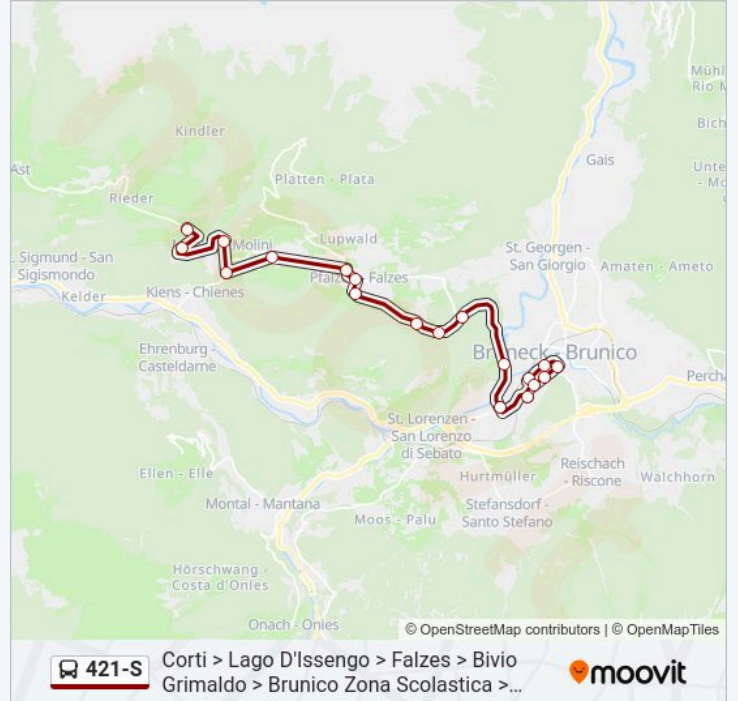

lunedì	08:05
martedì	08:05
mercoledì	08:05
giovedì	08:05
venerdì	08:05
sabato	Non in Servizio
domenica	Non in Servizio

Informazioni sulla linea bus 421-S

Direzione: Corti > Lago D'Issengo > Falzes > Bivio Grimaldo > Brunico Zona Scolastica > Stazione

Fermate: 19

Durata del tragitto: 34 min

La linea in sintesi:

Brunico Bastioni/Bruneck Graben

Brunico, Noi/Bruneck, Noi

Brunico Stazione/Bruneck Bahnhof (Banchina C)

Orari, mappe e fermate della linea bus 421-S disponibili in un PDF su moovitapp.com. Usa App Moovit per ottenere tempi di attesa reali, orari di tutte le altre linee o indicazioni passo-passo per muoverti con i mezzi pubblici a Trento.

© 2025 Moovit - Tutti i diritti riservati