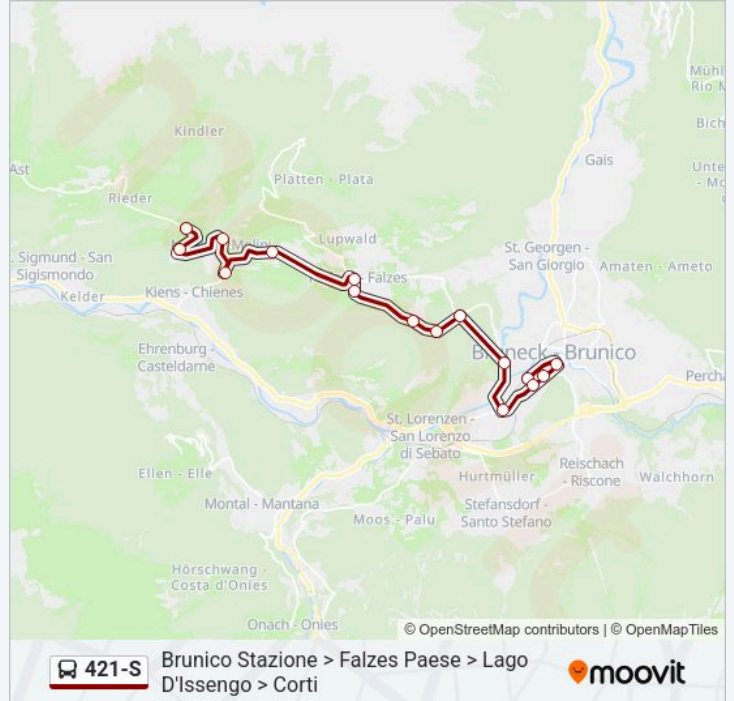

lunedì	Non in Servizio
martedì	Non in Servizio
mercoledì	17:31
giovedì	Non in Servizio
venerdì	Non in Servizio
sabato	Non in Servizio
domenica	Non in Servizio

Informazioni sulla linea bus 421-S

Direzione: Brunico Stazione > Falzes Paese > Lago D'Issengo > Corti

Fermate: 16

Durata del tragitto: 25 min

La linea in sintesi:

Direzione: Grimaldo > Falzes Scuola Elementare

4 fermate

[VISUALIZZA GLI ORARI DELLA LINEA](#)

Grimaldo/Greinwalden

Zona Industriale Bachla/Handwerkerzone Bachla